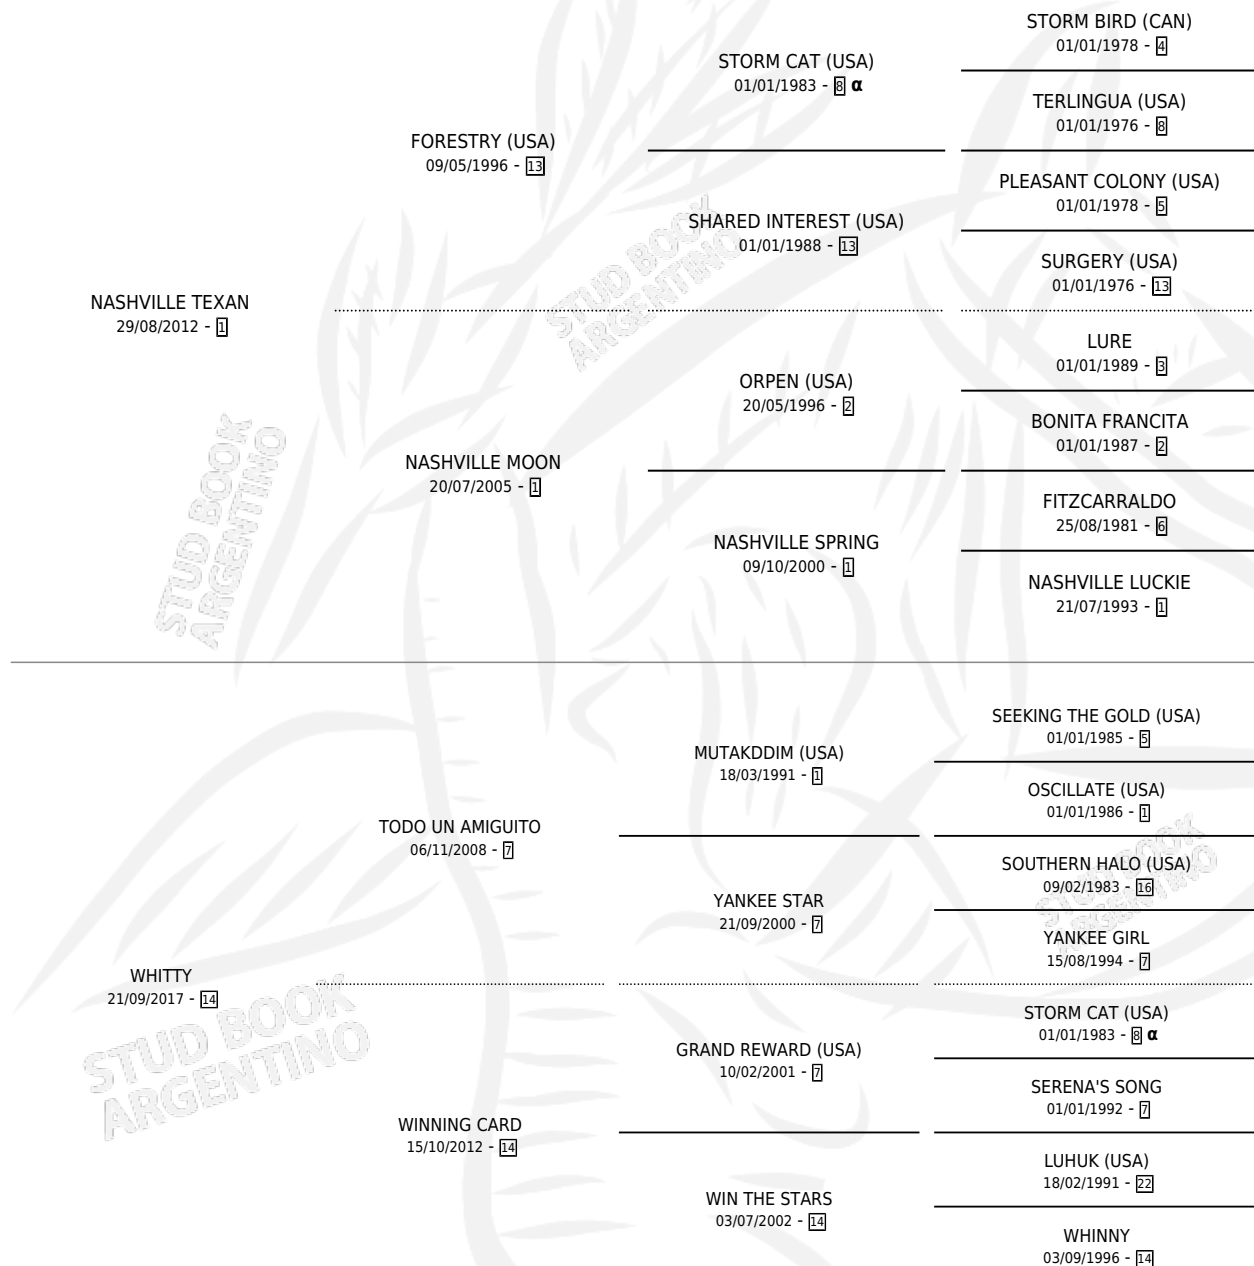

NACHA TEXANA

por NASHVILLE TEXAN y WHITTY por TODO UN AMIGUITO

Argentina · Hembra · Zaino · SP · 30/07/2023
Familia 14-c · Volumen 45

ESTADO

TIPIFICACIÓN SANGUÍNEA	X
TIPIFICACIÓN POR ADN	X
PASAPORTE	X
IDENTIFICACIÓN POR MICROCHIP	X
REPRODUCTOR	X

Lugar de nacimiento: Masama
Criador: Masama

PEDIGREE

INBREEDING : α

NACHA TEXANA

Datos oficiales del Stud Book Argentino

Documento generado el 12/05/2026

studbook.org.ar