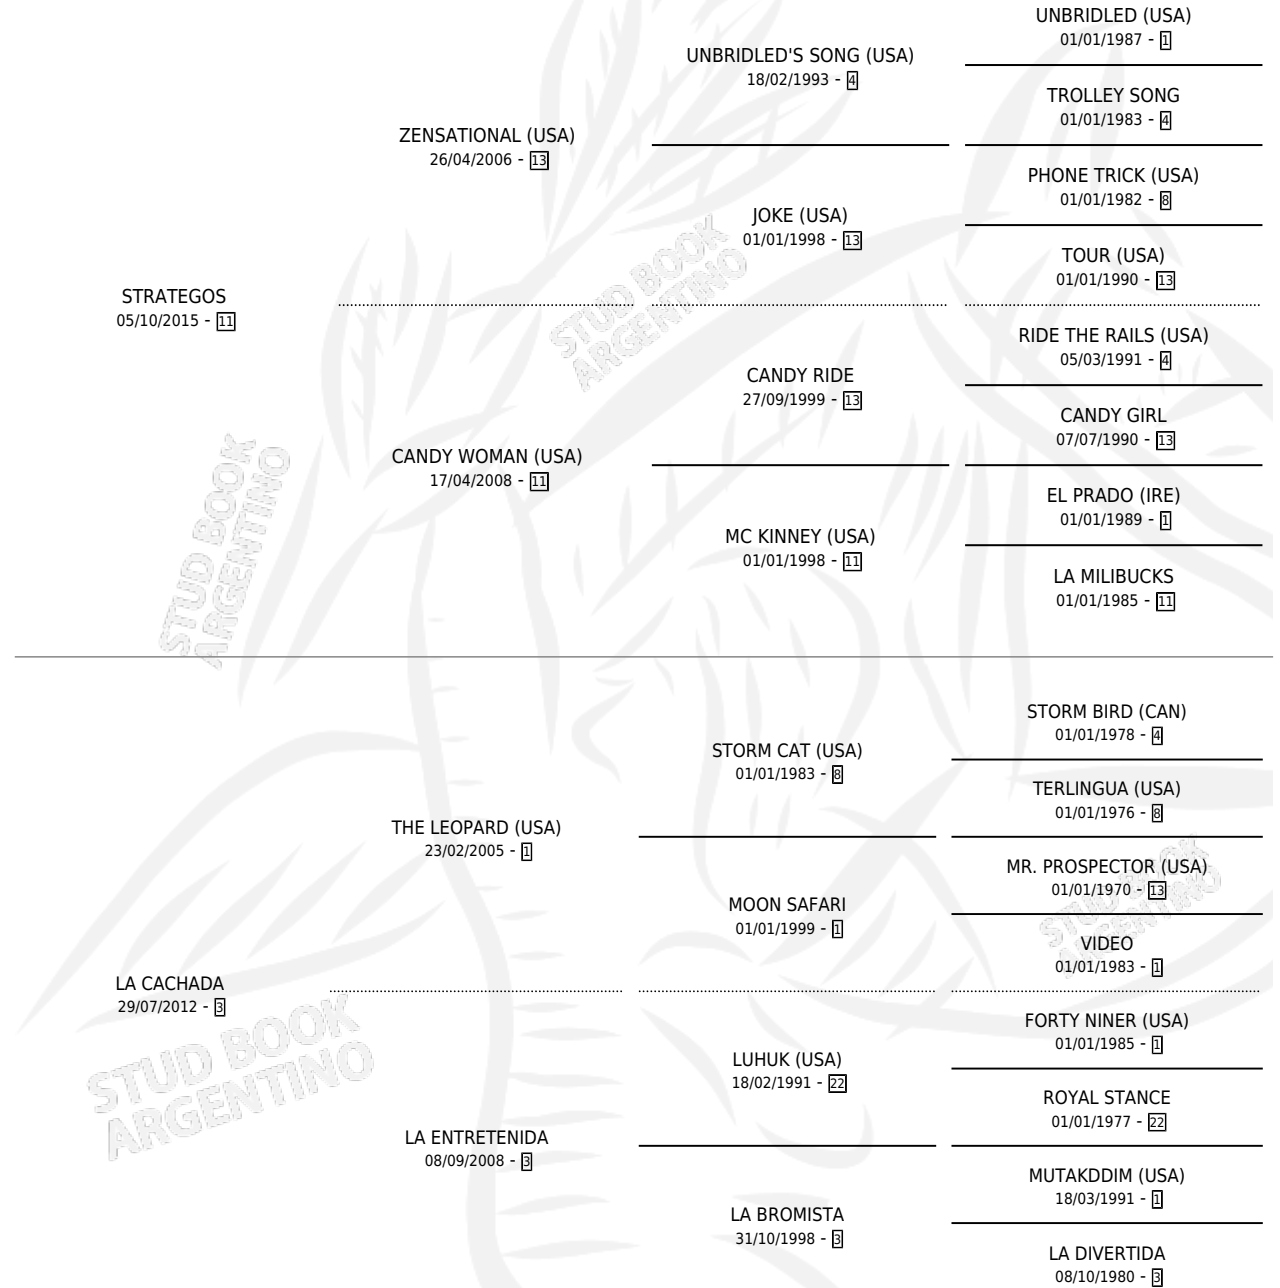

LA STRACHADA

por STRATEGOS y LA CACHADA por THE LEOPARD (USA)

Argentina · Hembra · Alazan · SP · 31/07/2023
Familia 3-h · Volumen 45

ESTADO

TIPIFICACIÓN SANGUÍNEA	X
TIPIFICACIÓN POR ADN	✓
PASAPORTE	✓
IDENTIFICACIÓN POR MICROCHIP	✓
REPRODUCTOR	X

Lugar de nacimiento: Masama

Criador: Masama

PEDIGREE

LA STRACHADA

Datos oficiales del Stud Book Argentino

Documento generado el 02/05/2026

studbook.org.ar