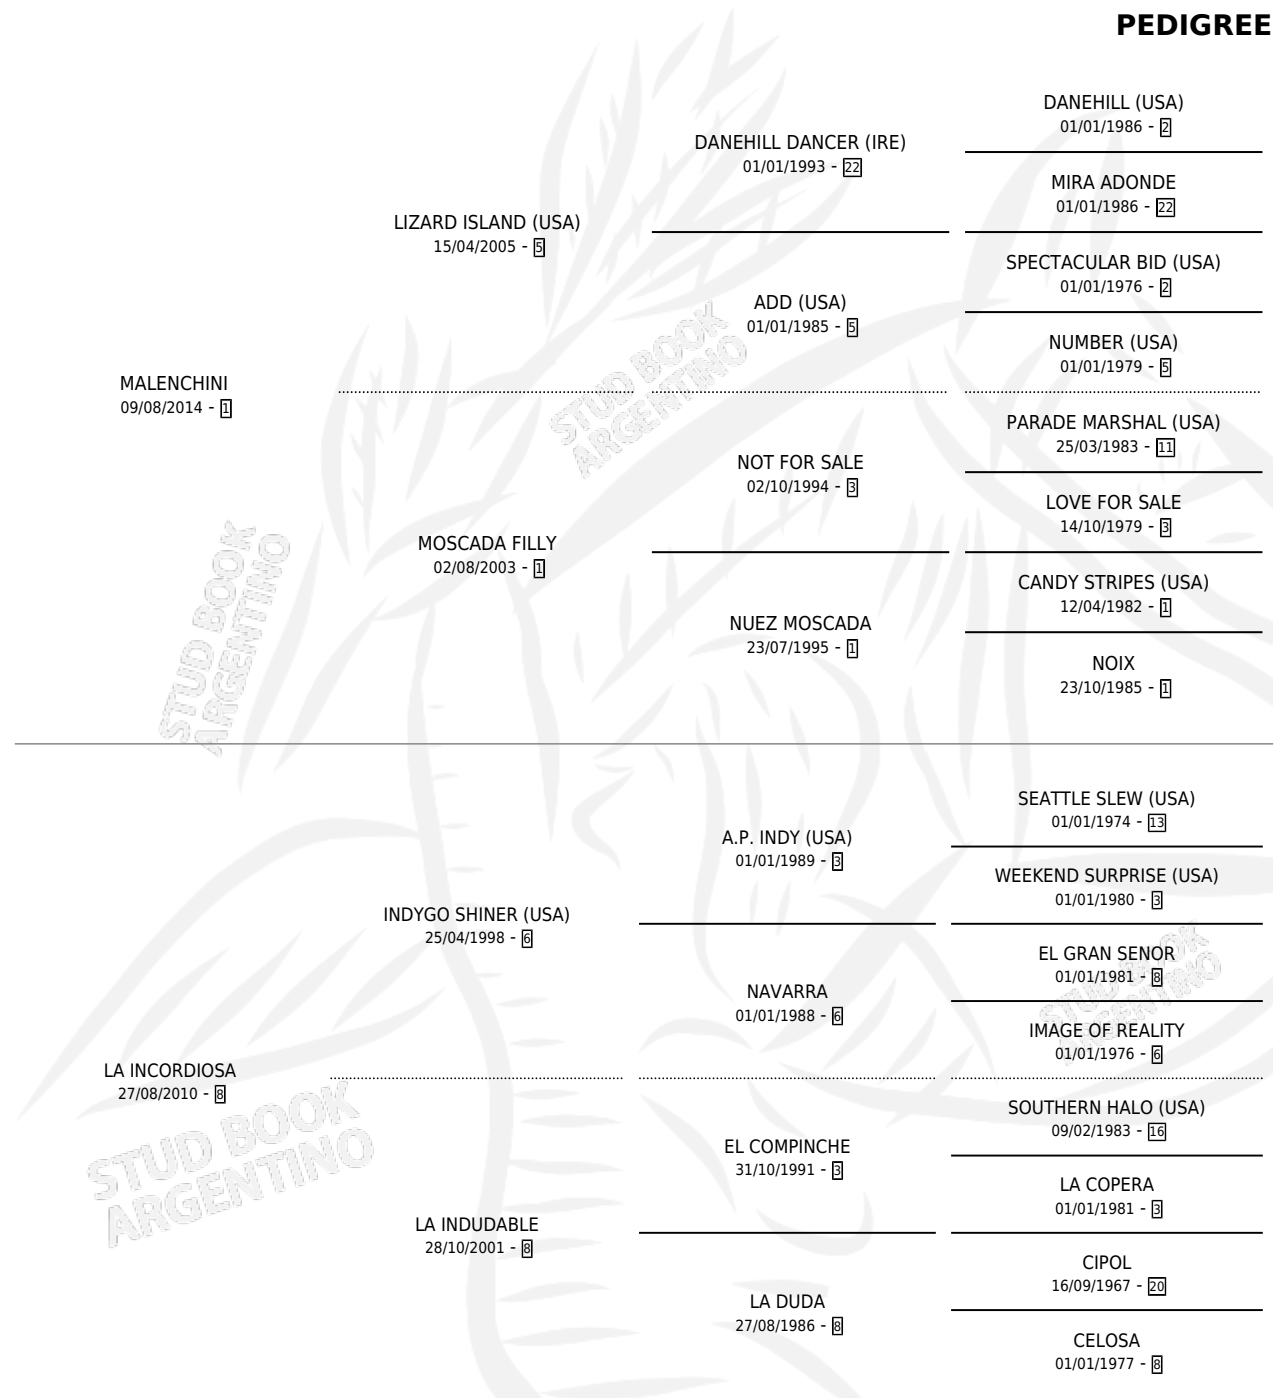

MALEDIOSA

por MALENCINI y LA INCORDIOSA por INDYGO SHINER (USA)

Argentina · Hembra · Alazan · SP · 13/08/2023
Familia 8-j · Volumen 45

ESTADO

TIPIFICACIÓN SANGUÍNEA	X
TIPIFICACIÓN POR ADN	X
PASAPORTE	X
IDENTIFICACIÓN POR MICROCHIP	X
REPRODUCTOR	X

Lugar de nacimiento: Masama
Criador: Masama

PEDIGREE

MALEDIOSA

Datos oficiales del Stud Book Argentino

Documento generado el 12/05/2026

studbook.org.ar