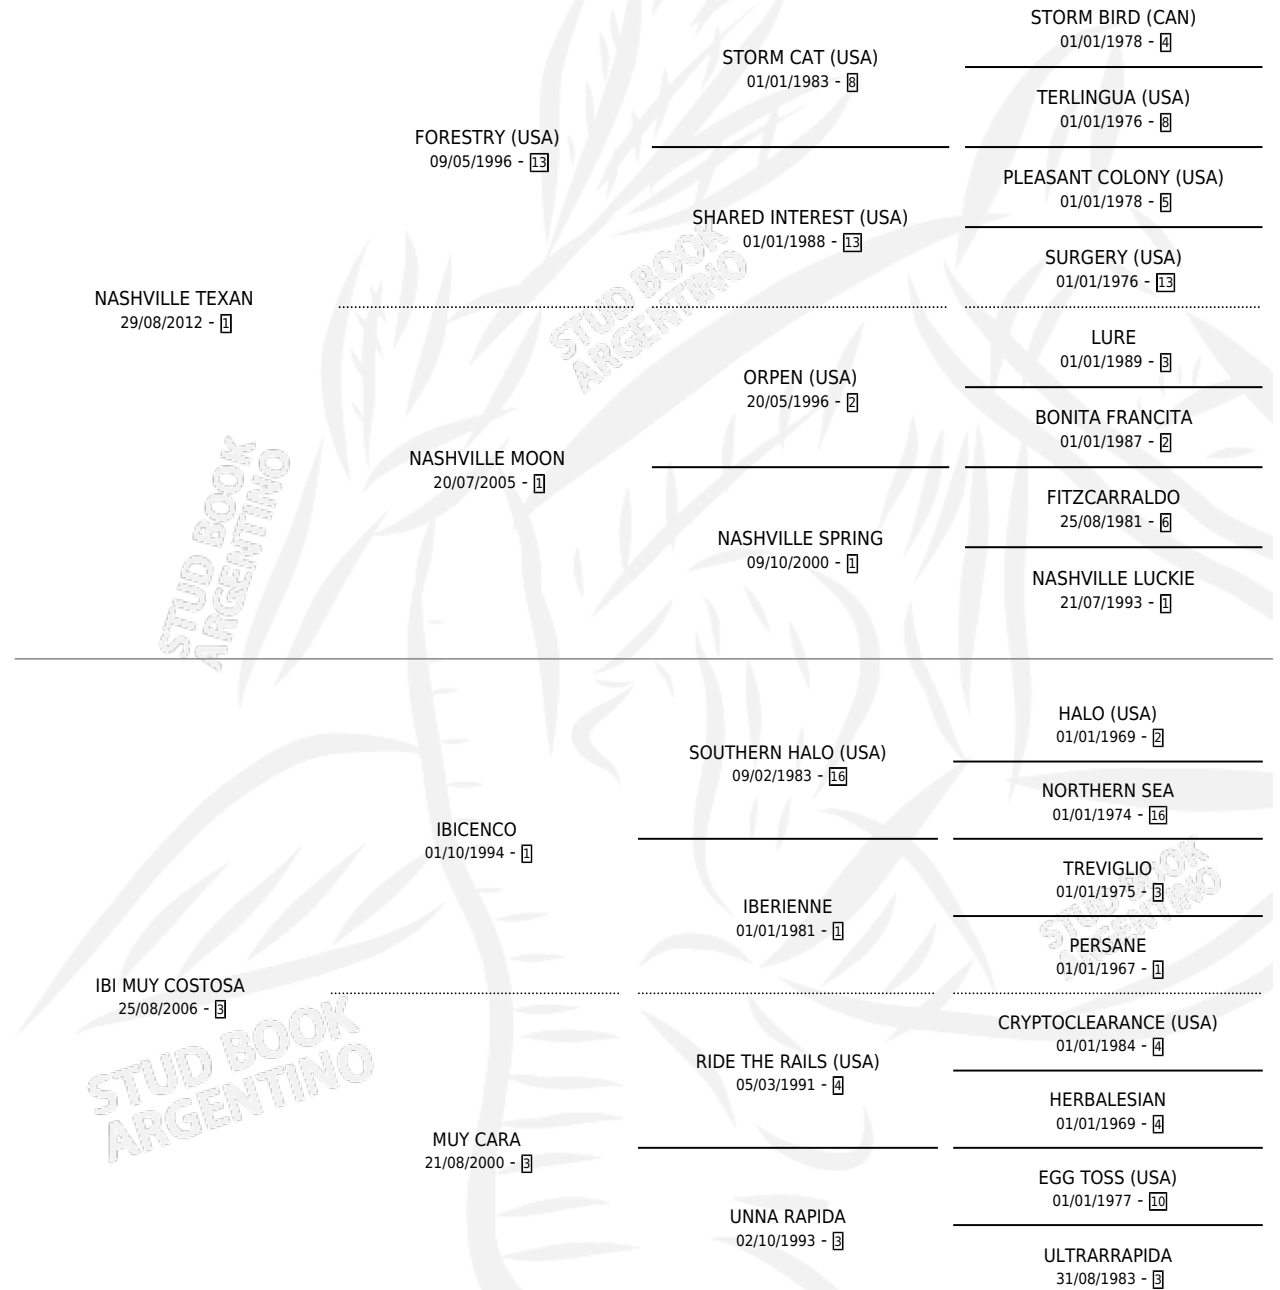

IBI TEXANA

por NASHVILLE TEXAN y IBI MUY COSTOSA por IBICENCO

Argentina · Hembra · Zaino · SP · 21/08/2023
Familia 3-d · Volumen 45

ESTADO

TIPIFICACIÓN SANGUÍNEA	X
TIPIFICACIÓN POR ADN	✓
PASAPORTE	✓
IDENTIFICACIÓN POR MICROCHIP	✓
REPRODUCTOR	X

Lugar de nacimiento: Masama

Criador: Masama

PEDIGREE

IBI TEXANA

Datos oficiales del Stud Book Argentino

Documento generado el 02/05/2026

studbook.org.ar