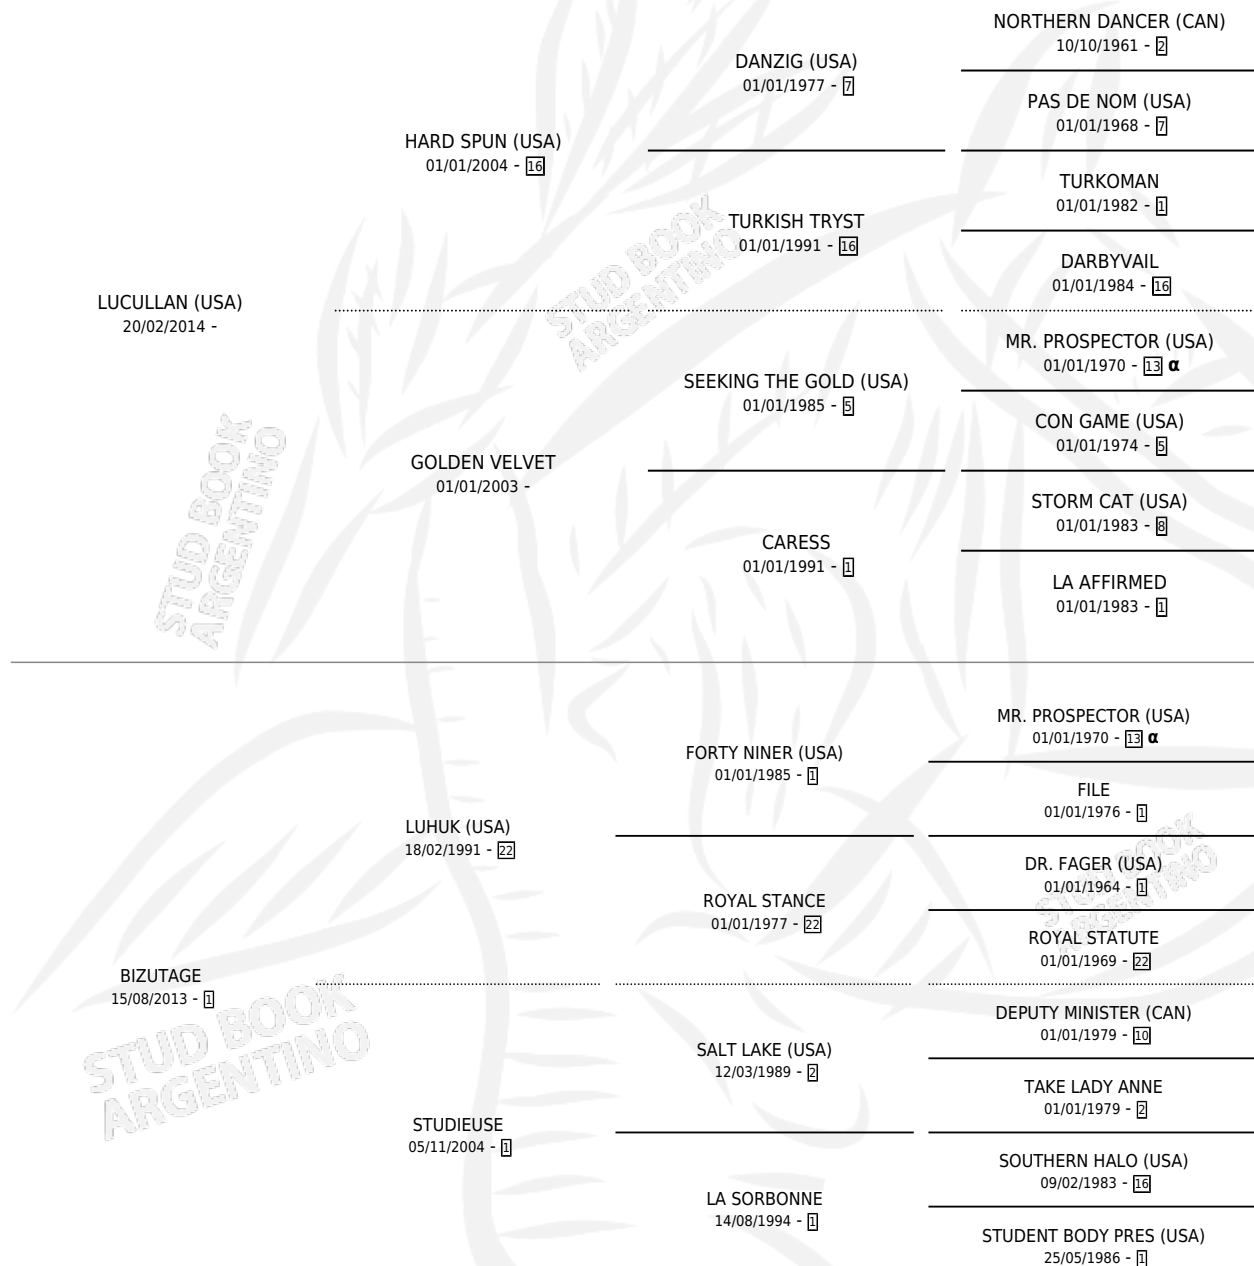

TEN FE

por LUCULLAN (USA) y BIZUTAGE por LUHUK (USA)

Argentina · Hembra · Zaino · SP · 05/08/2023
Familia 1-p · Volumen 45

ESTADO

TIPIFICACIÓN SANGUÍNEA	X
TIPIFICACIÓN POR ADN	✓
PASAPORTE	✓
IDENTIFICACIÓN POR MICROCHIP	✓
REPRODUCTOR	X

Lugar de nacimiento: La Tradicion
Criador: La Tradicion

PEDIGREE

INBREEDING : α

TEN FE

Datos oficiales del Stud Book Argentino

Documento generado el 15/05/2026

studbook.org.ar