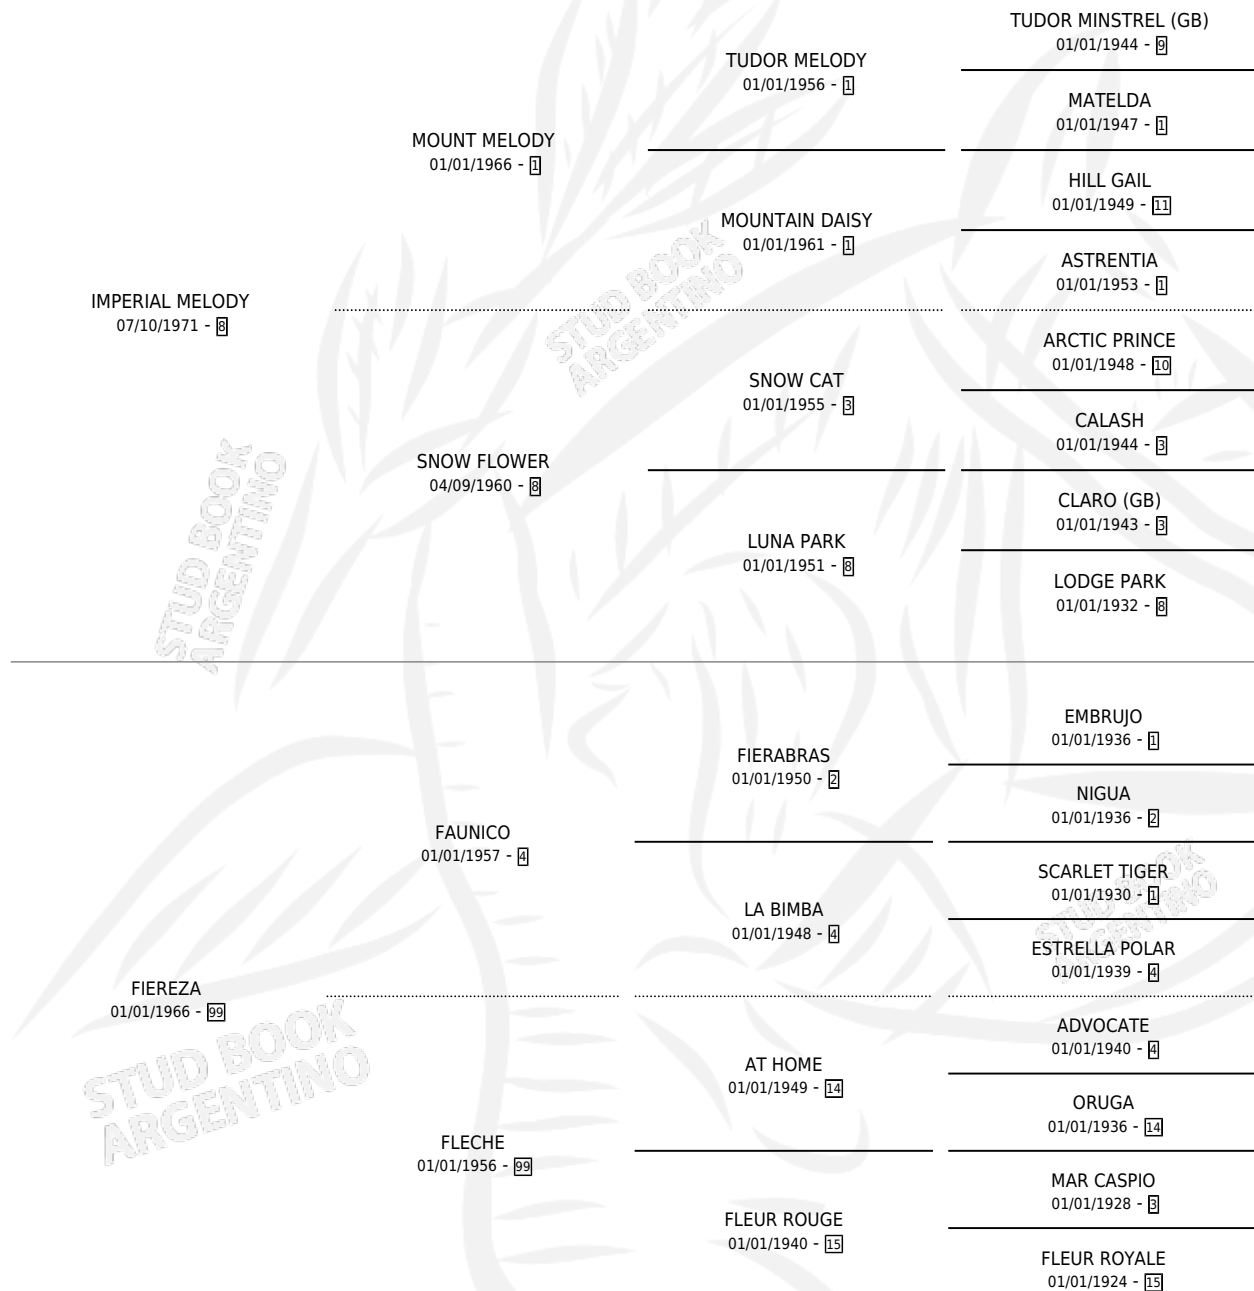

LA INVISIBLE

por **IMPERIAL MELODY** y **FIEREZA** por **FAUNICO**

Argentina · Hembra · Zaino Colorado · SP · 01/01/1978
Familia 99 · Volumen 30

ESTADO

TIPIFICACIÓN SANGUÍNEA	X
TIPIFICACIÓN POR ADN	X
PASAPORTE	X
IDENTIFICACIÓN POR MICROCHIP	X
REPRODUCTOR	✓

Lugar de nacimiento: Campo particular

Criador: Benavente Emilce Edilia

~

HIJOS

	MACHOS	HEMBRAS
3 NACIERON	1	2
2 CORRIERON	1	1

SIN ACTUACIONES

PEDIGREE