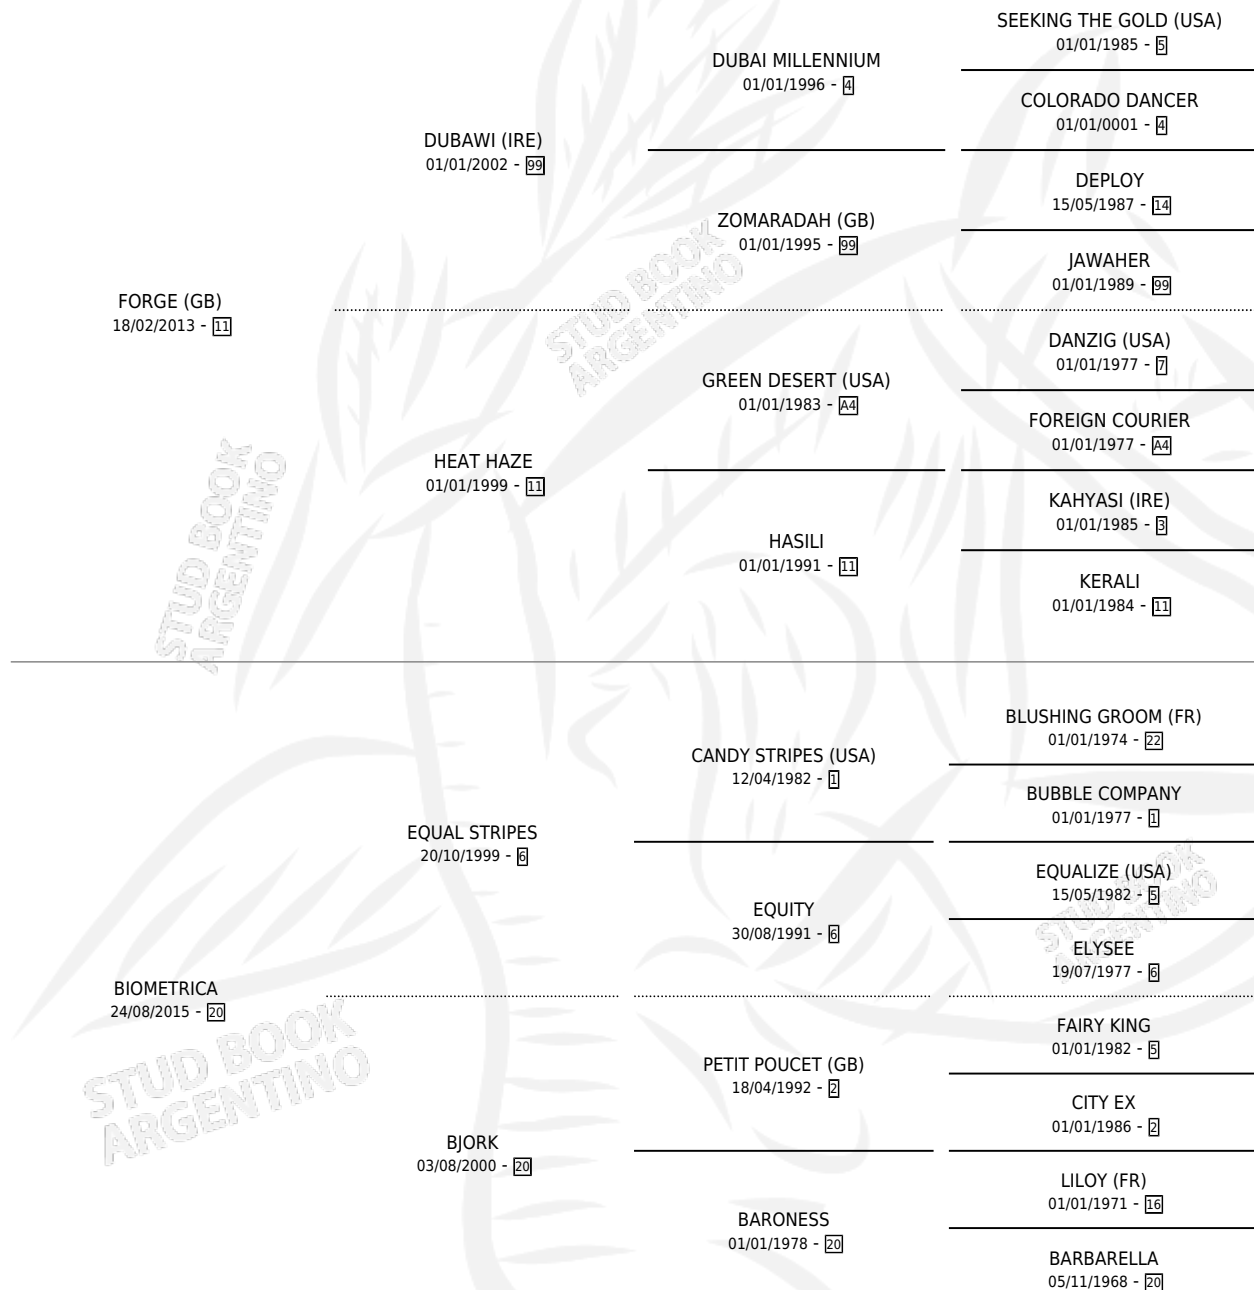

NINA PAZ

por **FORGE (GB)** y **BIOMETRICA** por **EQUAL STRIPES**

Argentina · Hembra · Zaino · SP · 23/10/2020
Familia 20 · Volumen 44

ESTADO

TIPIFICACIÓN SANGUÍNEA	X
TIPIFICACIÓN POR ADN	✓
PASAPORTE	✓
IDENTIFICACIÓN POR MICROCHIP	✓
REPRODUCTOR	✓

Lugar de nacimiento: San Lorenzo De Areco
Criador: Afeiche Juan Andres

~

HIJOS

	MACHOS	HEMBRAS
1 NACIERON	1	0
SIN ACTUACIONES		

PEDIGREE

S

mientos **1** / Efectividad **100%**

PADRILLO

PRODUCTO

CRIADOR

1ER SERVICIO

ÚLTIMO SERVICIO

CHE EVASOR

DULCE PAZ (M Z, 12/11/2025)

ZUBELDIA MARTIN UBALDO

05/11/2024