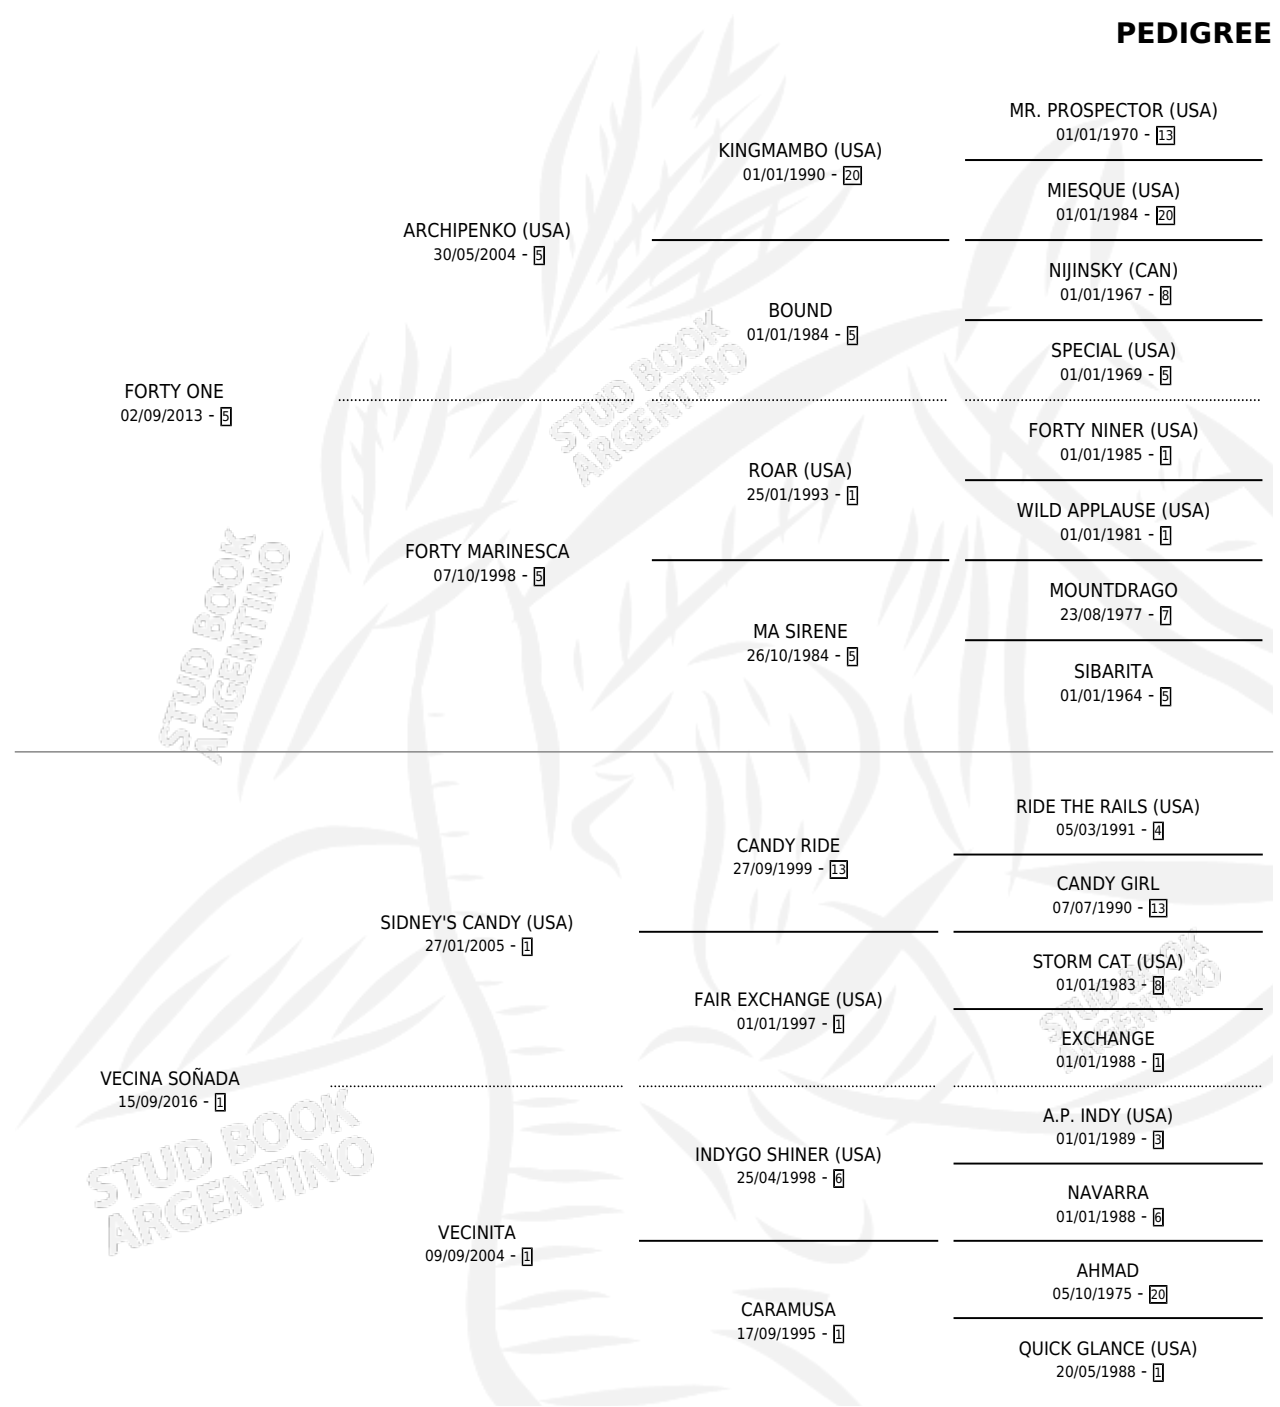

Q RICURA

por FORTY ONE y VECINA SOÑADA por SIDNEY'S CANDY (USA)

Argentina · Hembra · Alazan · SP · 03/08/2023
Familia 1-x · Volumen 45

ESTADO

TIPIFICACIÓN SANGUÍNEA	X
TIPIFICACIÓN POR ADN	✓
PASAPORTE	X
IDENTIFICACIÓN POR MICROCHIP	✓
REPRODUCTOR	X

Lugar de nacimiento: Chenaut
Criador: Codegua S.A.

PEDIGREE

Q RICURA

Datos oficiales del Stud Book Argentino

Documento generado el 15/05/2026

studbook.org.ar