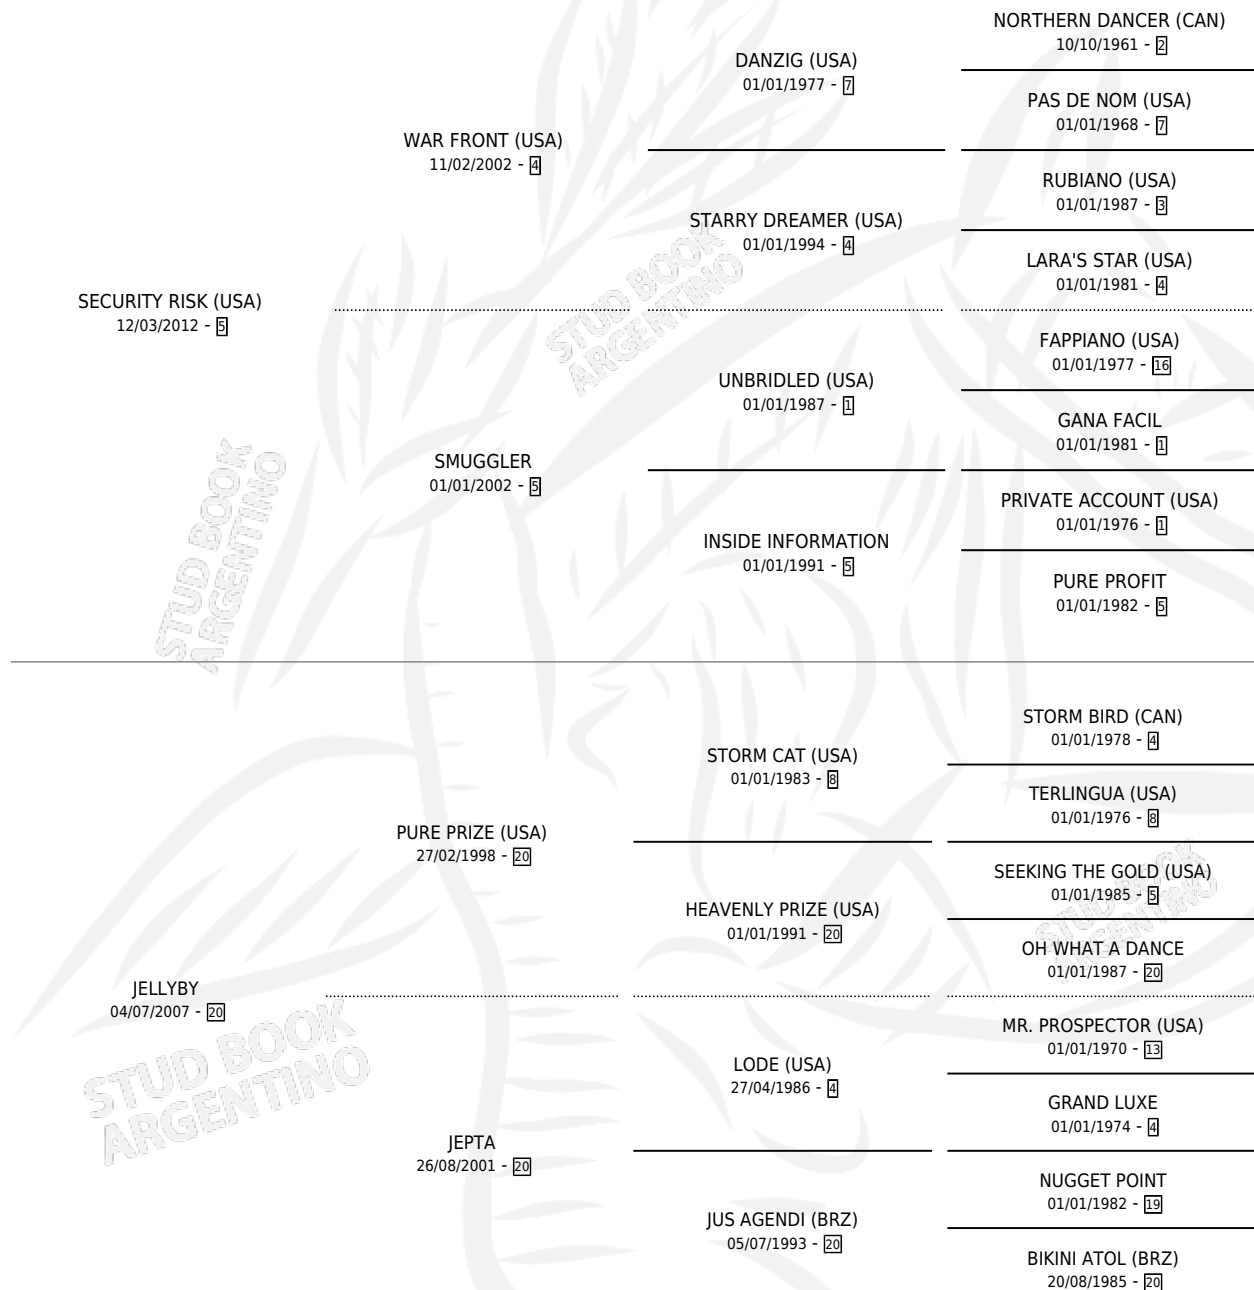

BY RISK

por SECURITY RISK (USA) y JELLYBY por PURE PRIZE (USA)

Argentina · Macho · Alazan · SP · 25/08/2023
Familia 20-c · Volumen 45

ESTADO

TIPIFICACIÓN SANGUÍNEA	X
TIPIFICACIÓN POR ADN	✓
PASAPORTE	✓
IDENTIFICACIÓN POR MICROCHIP	✓
REPRODUCTOR	X

Lugar de nacimiento: Santa Ana

Criador: Haras Santa Ana Soc De Hecho De Iguacel
Miguel A Iguacel Antonio C Iguacel Manuel R

PEDIGREE

BY RISK

Datos oficiales del Stud Book Argentino

Documento generado el 09/06/2026