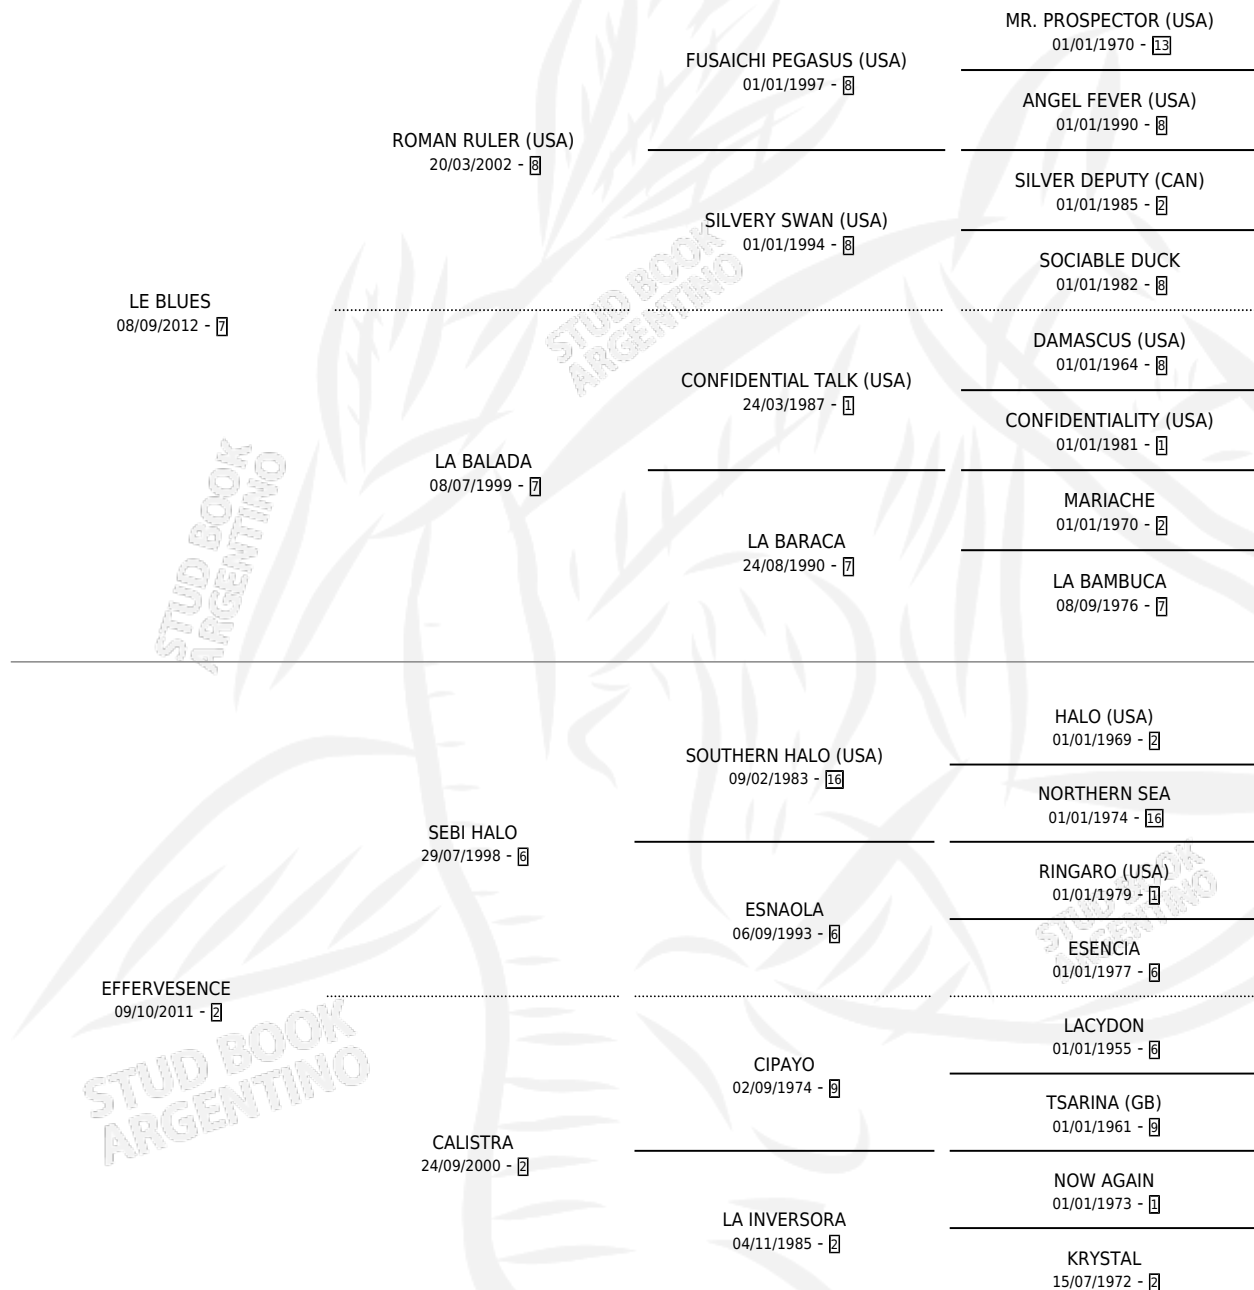

LOVEFEST

por LE BLUES y EFFERVESENCE por SEBI HALO

Argentina · Hembra · Zaino · SP · 06/08/2023
Familia 2-g · Volumen 45

ESTADO

TIPIFICACIÓN SANGUÍNEA	X
TIPIFICACIÓN POR ADN	✓
PASAPORTE	✓
IDENTIFICACIÓN POR MICROCHIP	✓
REPRODUCTOR	X

Lugar de nacimiento: El Paraiso
Criador: Triple Alliance S.A.

PEDIGREE

CAMPAÑA

Solo carreras oficiales de Argentina

POR EDAD

EDAD	CC	1°	2°	3°	4°	5°	NP	CLC	CLG	CLCG1	CLGG1	IMPORTE	GANANCIA / CC
2 AÑOS	2	0	1	1	0	0	0	0	0	0	0	\$3,460,000	\$1,730,000
TOTALES	2	0	1	1	0	0	0	0	0	0	0	\$3,460,000	\$1,730,000
%		0.0%	50.0%	50.0%	0.0%	0.0%	0.0%	0.0%	0.0%	0.0%	0.0%		

Placés en San Isidro y Palermo en 2 carreras disputadas.

POR DISTANCIA

HIPODROMO	CC	1°	2°	3°	4°	5°	NP	CLC	CLG	CLCG1	CLGG1	IMPORTE
PALERMO	1	0	0	1	0	0	0	0	0	0	0	\$1,360,000
1500 MTS	1	0	0	1	0	0	0	0	0	0	0	\$1,360,000
SAN ISIDRO	1	0	1	0	0	0	0	0	0	0	0	\$2,100,000
1400 MTS	1	0	1	0	0	0	0	0	0	0	0	\$2,100,000