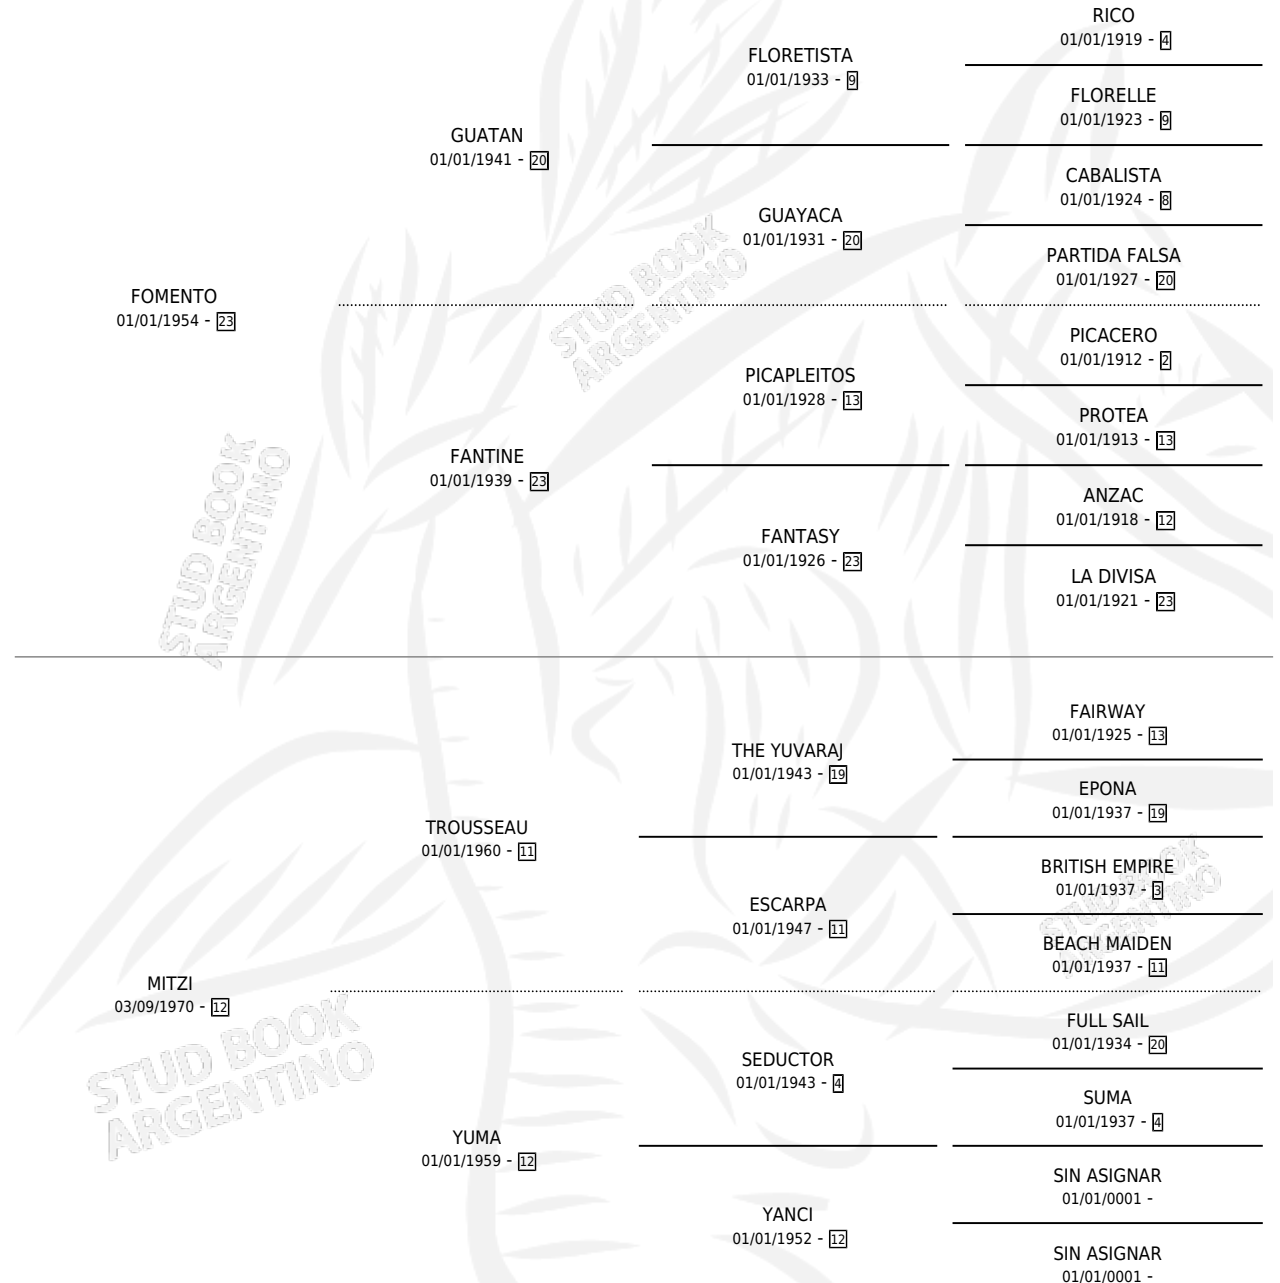

# MISIA

por FOMENTO y MITZI por TROUSSEAU

Argentina · Hembra · Zaino · SP · 16/09/1978  
Familia 12-g · Volumen 30

## ESTADO

TIPIFICACIÓN SANGUÍNEA	X
TIPIFICACIÓN POR ADN	X
PASAPORTE	X
IDENTIFICACIÓN POR MICROCHIP	X
REPRODUCTOR	X

**Lugar de nacimiento:** Campo particular

**Criador:** Asociacion Cooperativa De Criadores De Caballos De Carrera