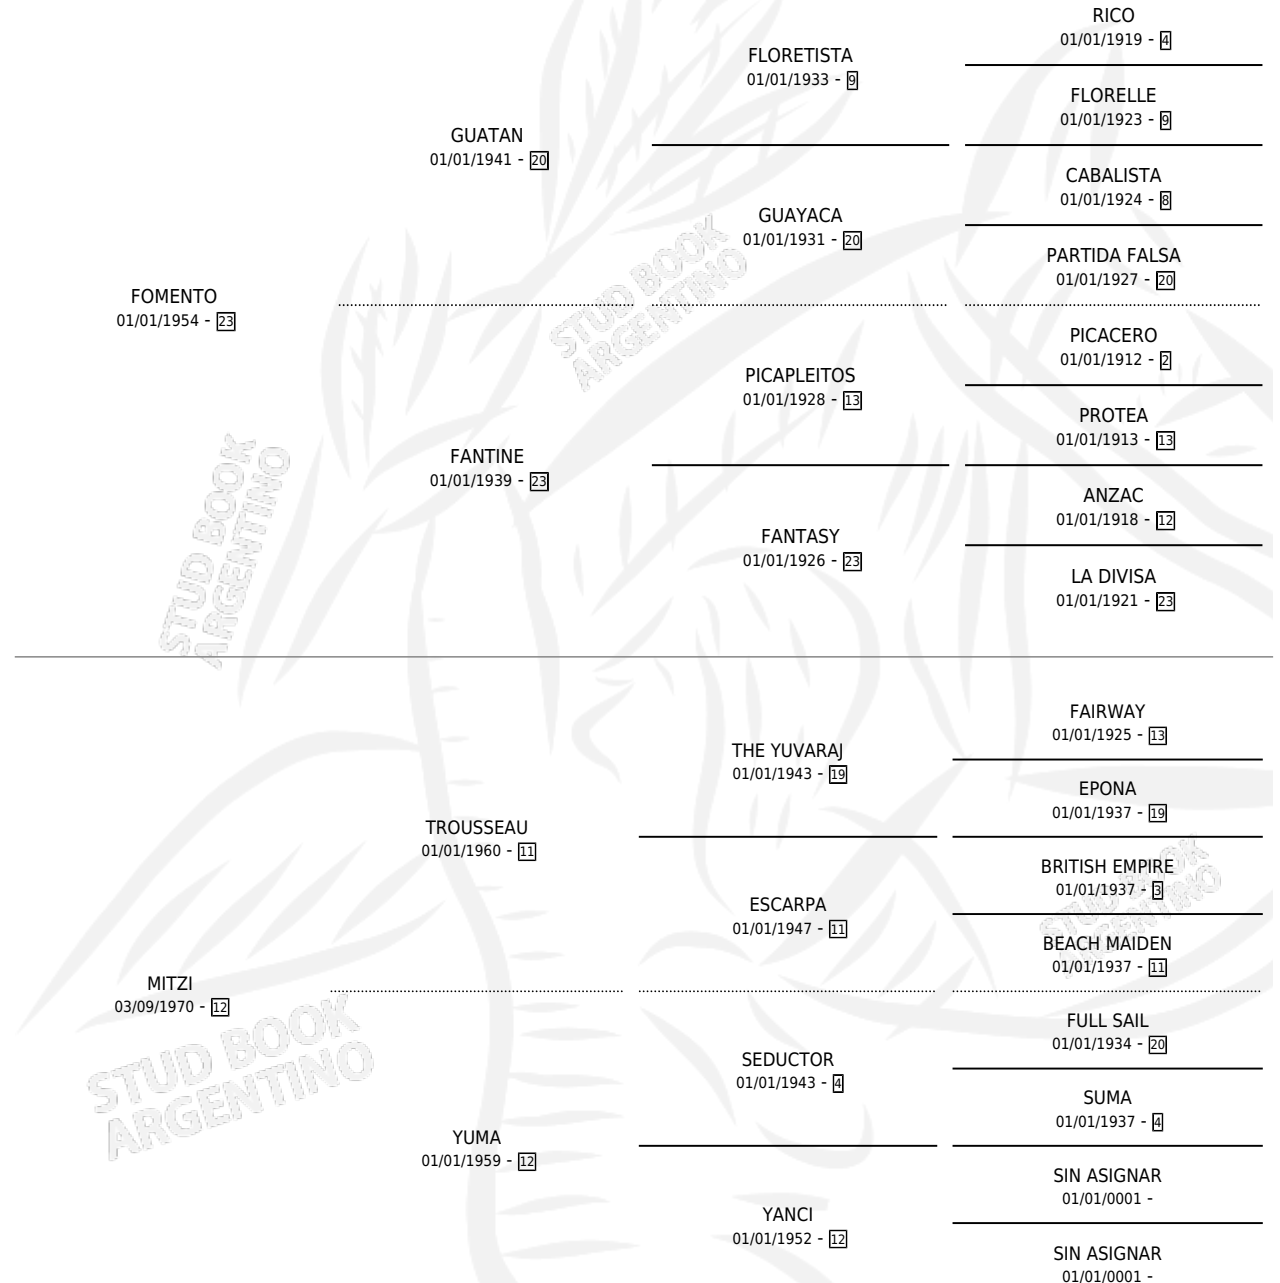

MISIA

por FOMENTO y MITZI por TROUSSEAU

Argentina · Hembra · Zaino · SP · 16/09/1978
Familia 12-g · Volumen 30

ESTADO

TIPIFICACIÓN SANGUÍNEA	X
TIPIFICACIÓN POR ADN	X
PASAPORTE	X
IDENTIFICACIÓN POR MICROCHIP	X
REPRODUCTOR	X

Lugar de nacimiento: Campo particular

Criador: Asociacion Cooperativa De Criadores De Caballos De Carrera

PEDIGREE

CAMPAÑA

Solo carreras oficiales de Argentina

POR EDAD

EDAD	CC	1°	2°	3°	4°	5°	NP	CLC	CLG	CLCG1	CLGG1	IMPORTE	GANANCIA / CC
2 AÑOS	1	1	0	0	0	0	0	0	0	0	0	\$0	\$0
3 AÑOS	1	0	0	0	1	0	0	0	0	0	0	\$2,088,000	\$2,088,000
TOTALES	2	1	0	0	1	0	0	0	0	0	0	\$2,088,000	\$1,044,000
%		50.0%	0.0%	0.0%	50.0%	0.0%	0.0%	0.0%	0.0%	0.0%	0.0%		