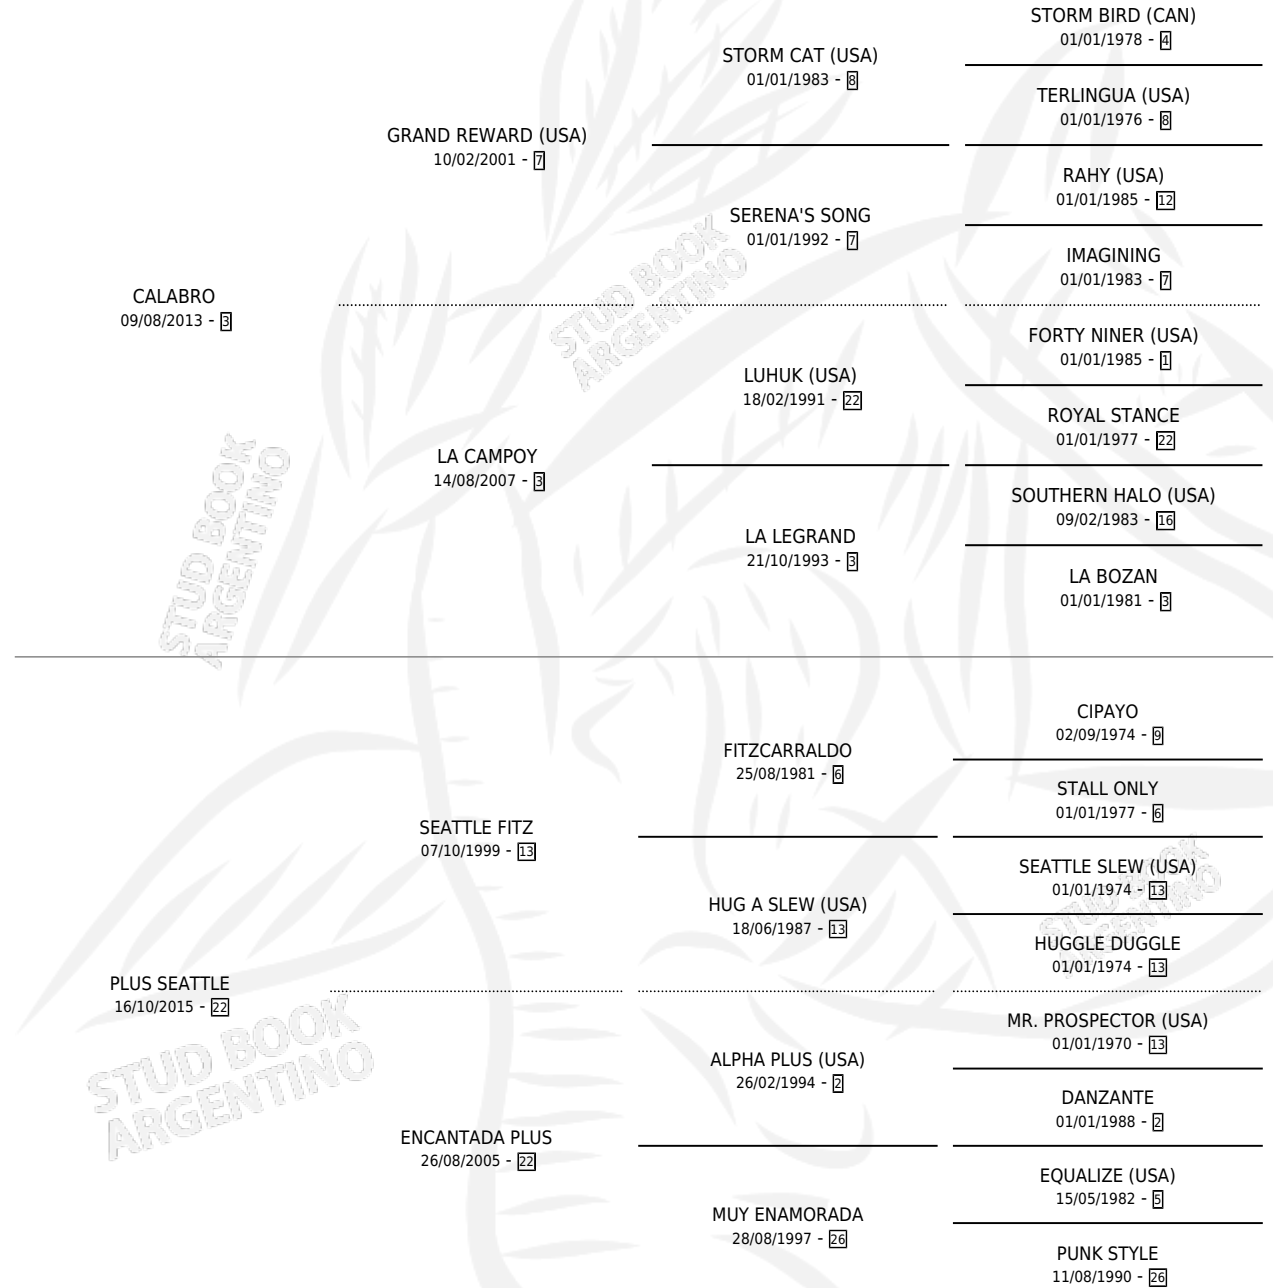

CALABRESCA PLUSS

por CALABRO y PLUS SEATTLE por SEATTLE FITZ

Argentina · Hembra · Zaino Colorado · SP · 13/08/2023
Familia 22 · Volumen 45

ESTADO

TIPIFICACIÓN SANGUÍNEA	X
TIPIFICACIÓN POR ADN	X
PASAPORTE	X
IDENTIFICACIÓN POR MICROCHIP	✓
REPRODUCTOR	X

Lugar de nacimiento: La Templanza

Criador: Delgado Silvia Graciela

PEDIGREE

CALABRESCA PLUS

Datos oficiales del Stud Book Argentino

Documento generado el 04/05/2026

studbook.org.ar