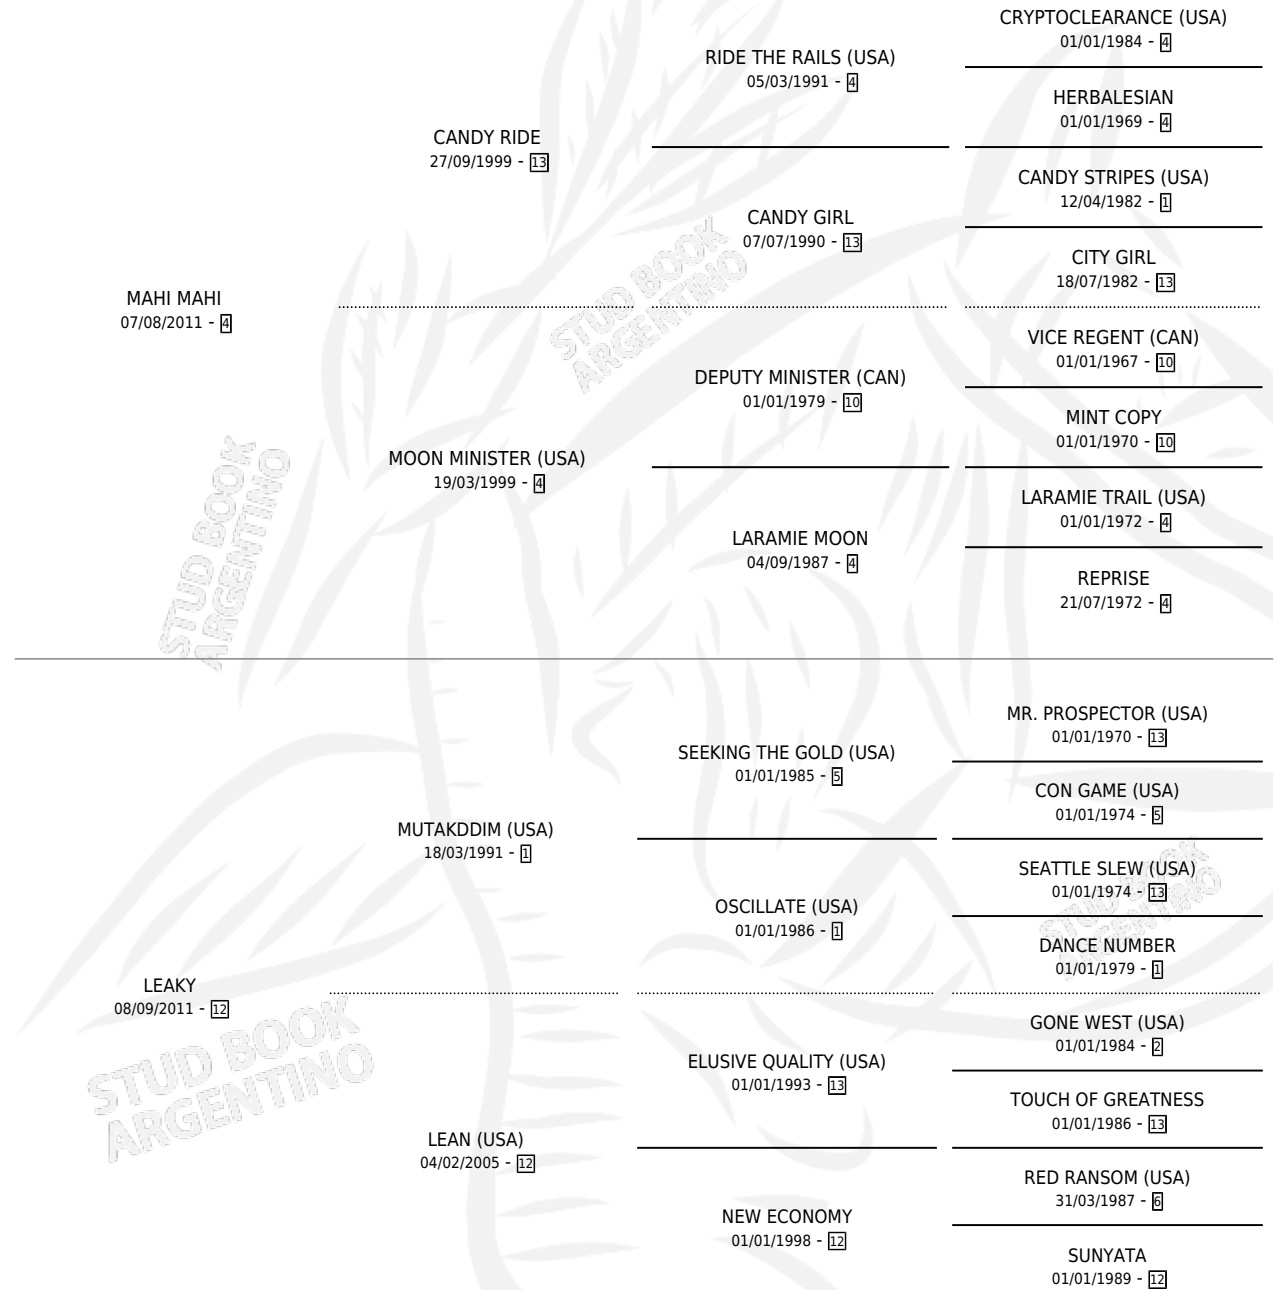

CANDY LEAKY

por MAHI MAHI y LEAKY por MUTAKDDIM (USA)

Argentina · Hembra · Alazan Tostado · SP · 03/08/2023
Familia 12-c · Volumen 45

ESTADO

TIPIFICACIÓN SANGUÍNEA	X
TIPIFICACIÓN POR ADN	✓
PASAPORTE	✓
IDENTIFICACIÓN POR MICROCHIP	✓
REPRODUCTOR	X

Lugar de nacimiento: Melipal

Criador: Melipal

PEDIGREE

CANDY LEAKY

Datos oficiales del Stud Book Argentino

Documento generado el 25/04/2026

studbook.org.ar