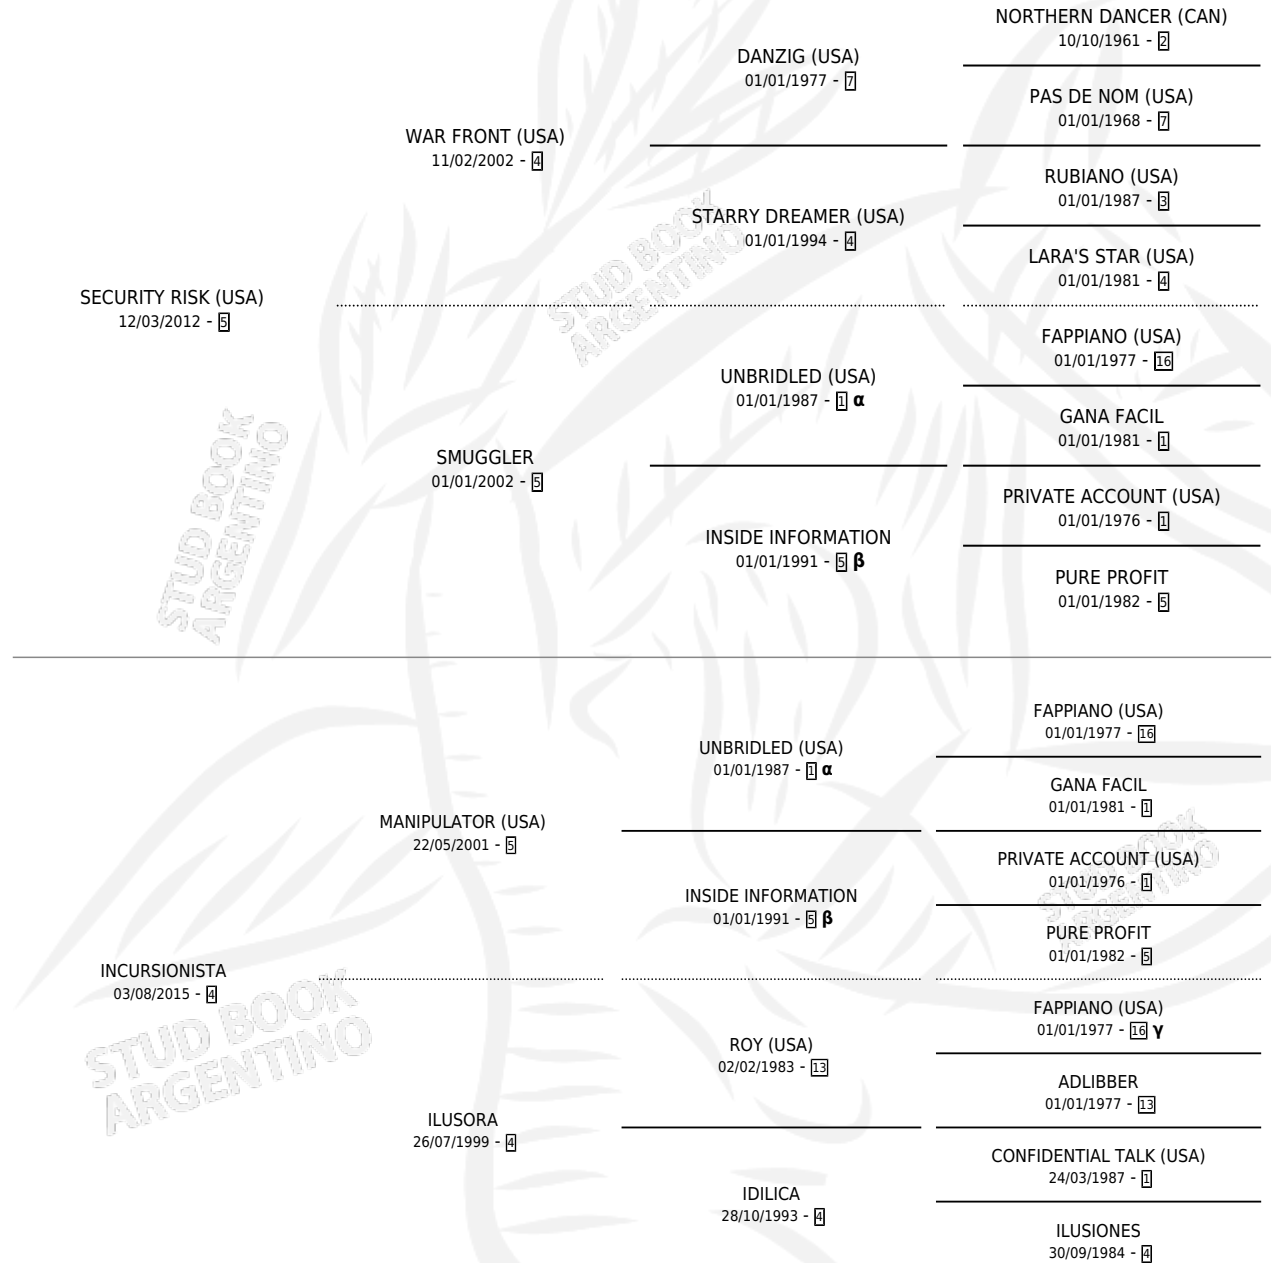

# FAFA DE SANTANA

por SECURITY RISK (USA) y INCURSIONISTA por  
MANIPULATOR (USA)

Argentina · Hembra · Zaino · SP · 23/08/2023  
Familia 4-p · Volumen 45

## ESTADO

TIPIFICACIÓN SANGUÍNEA	X
TIPIFICACIÓN POR ADN	✓
PASAPORTE	✓
IDENTIFICACIÓN POR MICROCHIP	✓
REPRODUCTOR	X

**Lugar de nacimiento:** Santa Ana  
**Criador:** Iguacel Loeda Federico

## PEDIGREE

INBREEDING :  $\alpha, \beta, \gamma$