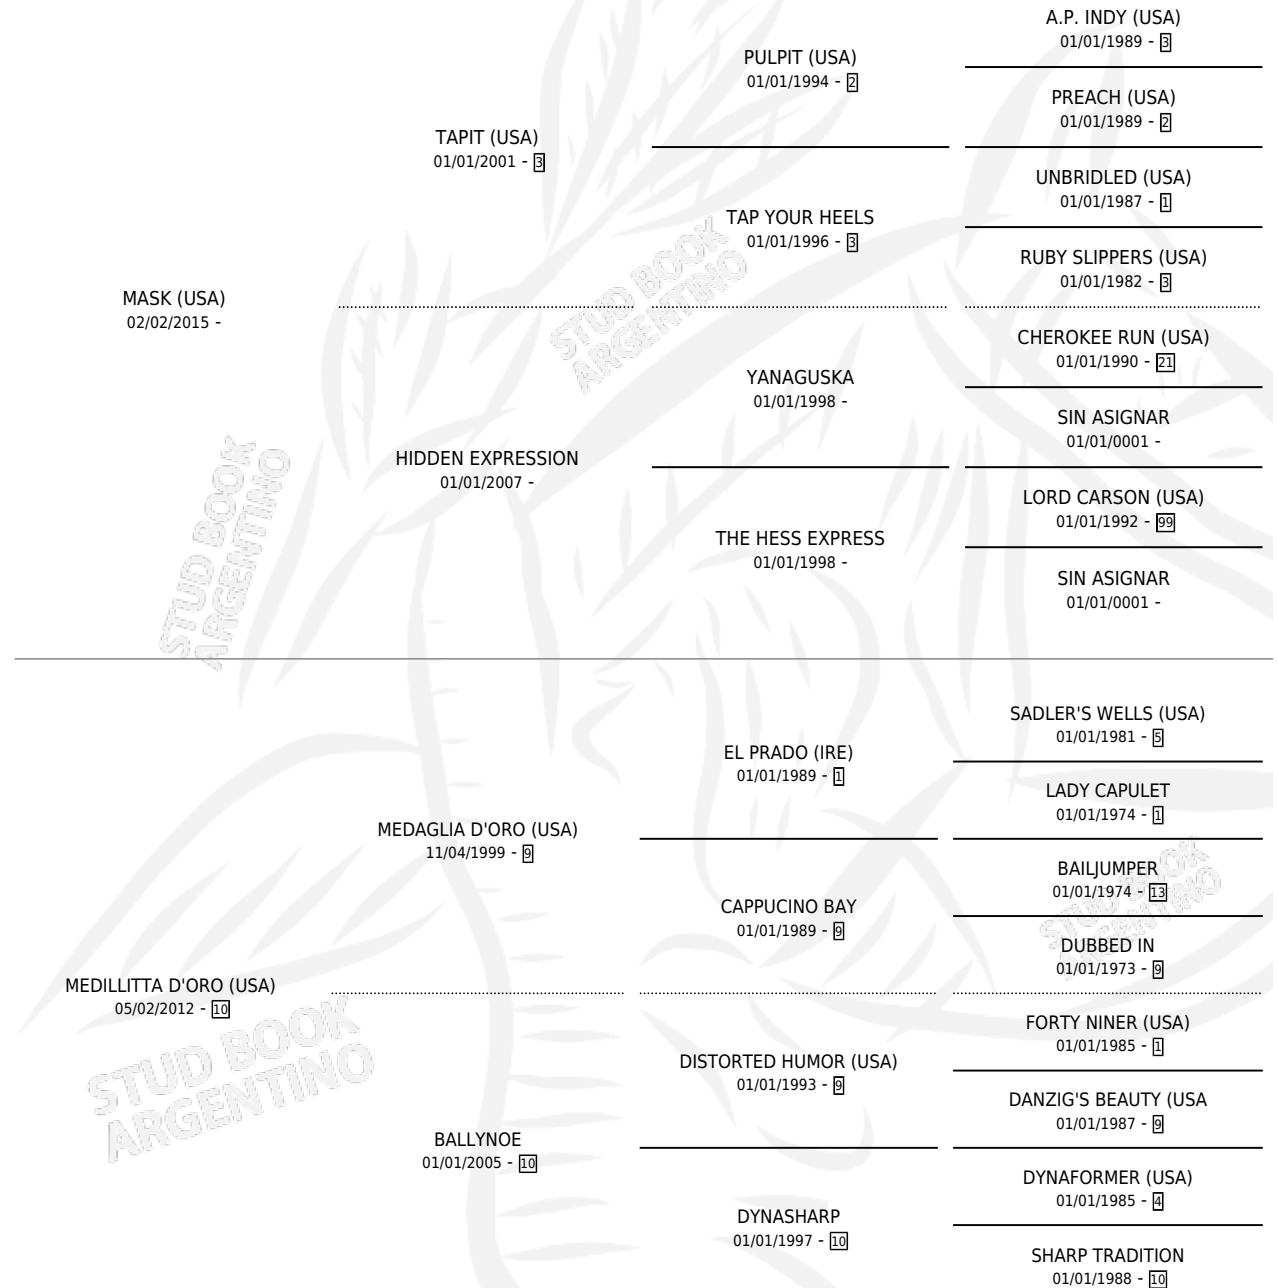

MEDALLERO

por MASK (USA) y MEDILLITTA D'ORO (USA) por
MEDAGLIA D'ORO (USA)

Argentina · Macho · Zaino · SP · 25/08/2023
Familia 10 · Volumen 45

ESTADO

TIPIFICACIÓN SANGUÍNEA	X
TIPIFICACIÓN POR ADN	✓
PASAPORTE	✓
IDENTIFICACIÓN POR MICROCHIP	✓
REPRODUCTOR	X

Lugar de nacimiento: La Valkiria
Criador: La Valkiria

PEDIGREE