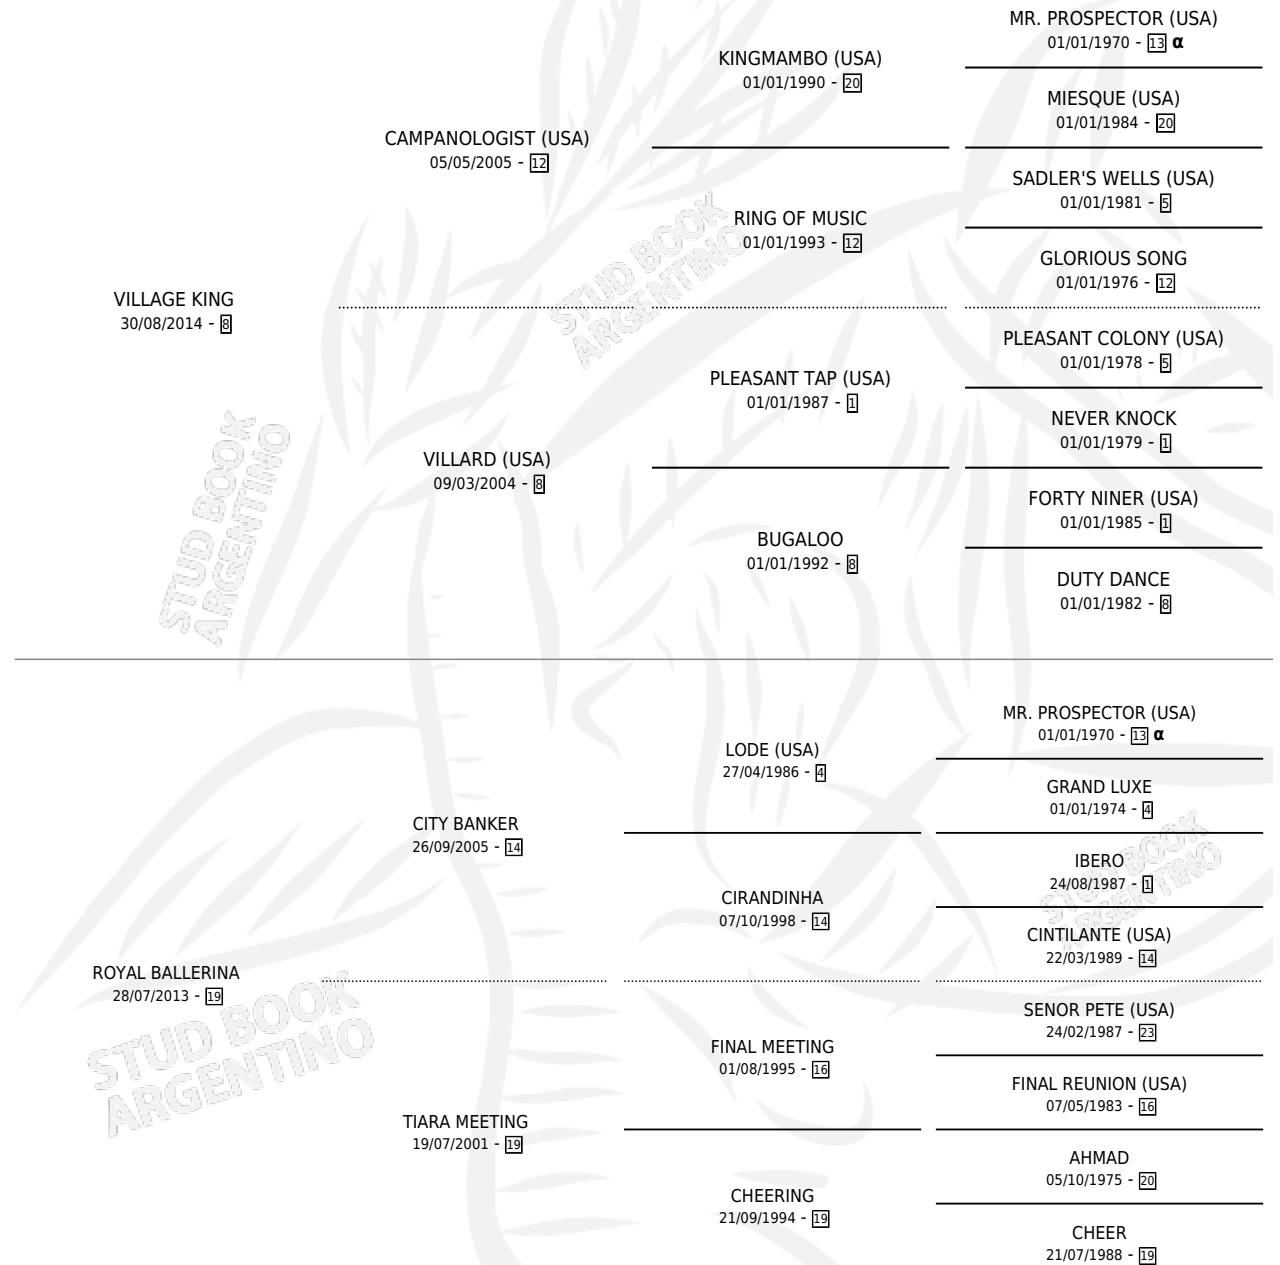

ALCARAZ

por VILLAGE KING y ROYAL BALLERINA por CITY BANKER

Argentina · Macho · Alazan · SP · 23/08/2023
Familia 19-c · Volumen 45

ESTADO

TIPIFICACIÓN SANGUÍNEA	X
TIPIFICACIÓN POR ADN	✓
PASAPORTE	✓
IDENTIFICACIÓN POR MICROCHIP	✓
REPRODUCTOR	X

Lugar de nacimiento: El Gusy

Criador: El Gusy

PEDIGREE

INBREEDING : α

ALCARAZ

Datos oficiales del Stud Book Argentino

Documento generado el 11/05/2026

studbook.org.ar