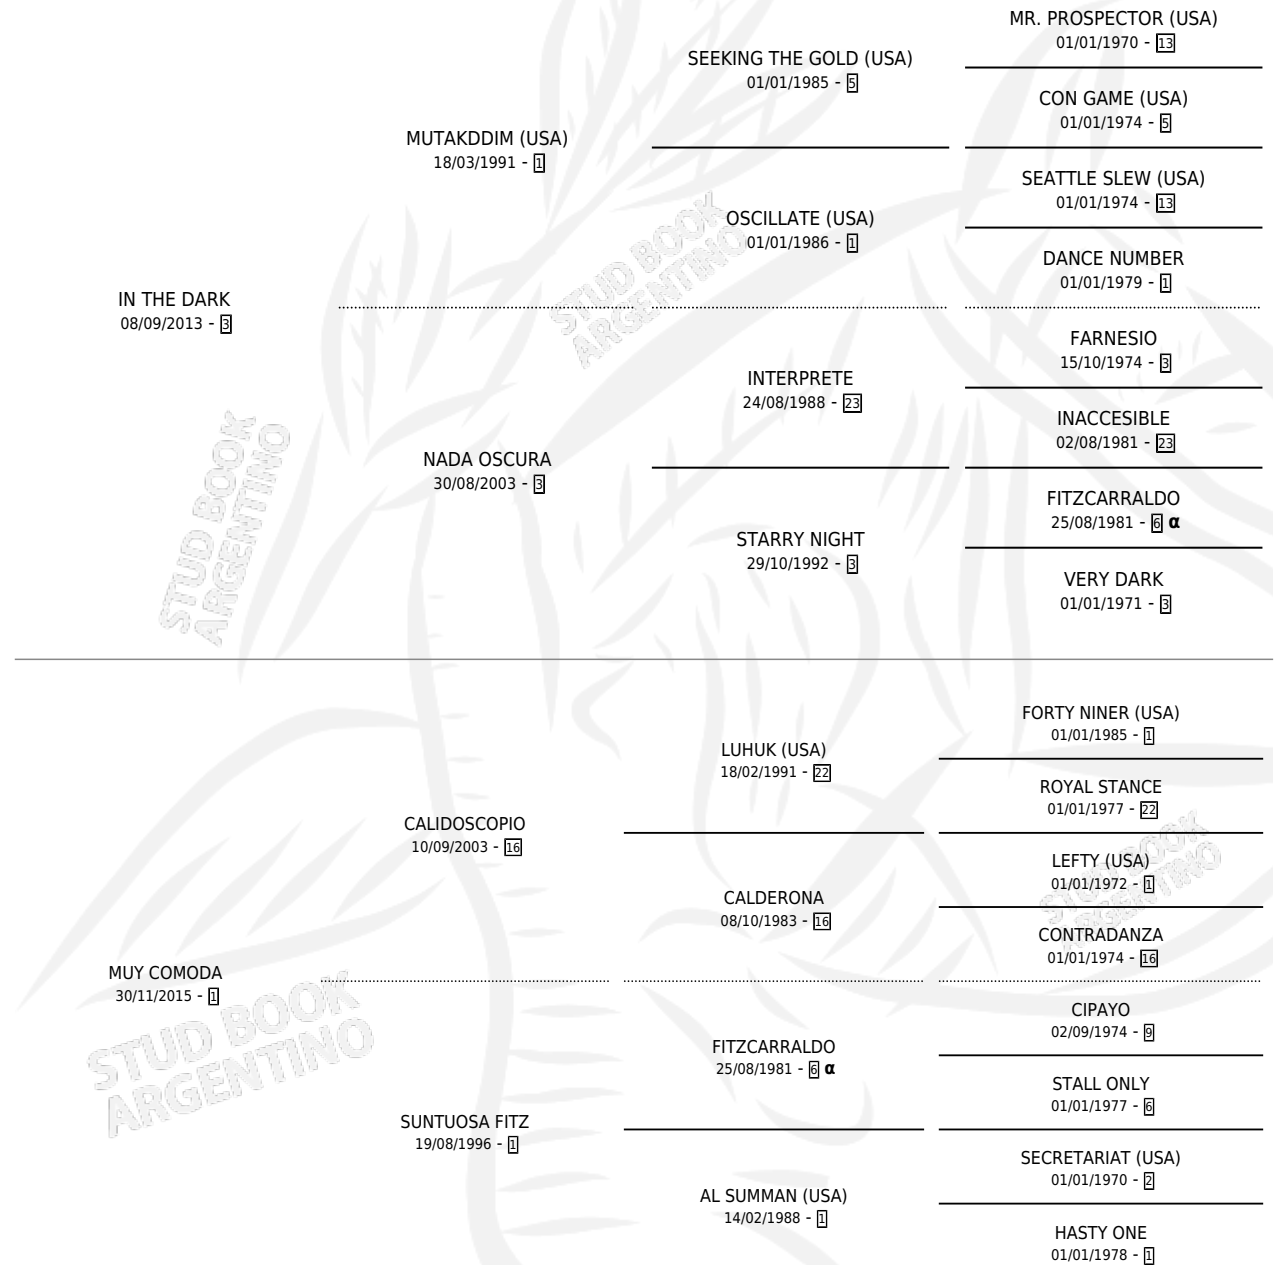

COMFORTABLE

por IN THE DARK y MUY COMODA por CALIDOSCOPIO

Argentina · Macho · Zaino · SP · 08/08/2023
Familia 1-o · Volumen 45

ESTADO

| | |
|------------------------------|---|
| TIPIFICACIÓN SANGUÍNEA | X |
| TIPIFICACIÓN POR ADN | ✓ |
| PASAPORTE | ✓ |
| IDENTIFICACIÓN POR MICROCHIP | ✓ |
| REPRODUCTOR | X |

Lugar de nacimiento: Costa Del Rio

Criador: Doña Pancha

PEDIGREE

INBREEDING : α

COMFORTABLE

Datos oficiales del Stud Book Argentino

Documento generado el 27/04/2026

studbook.org.ar