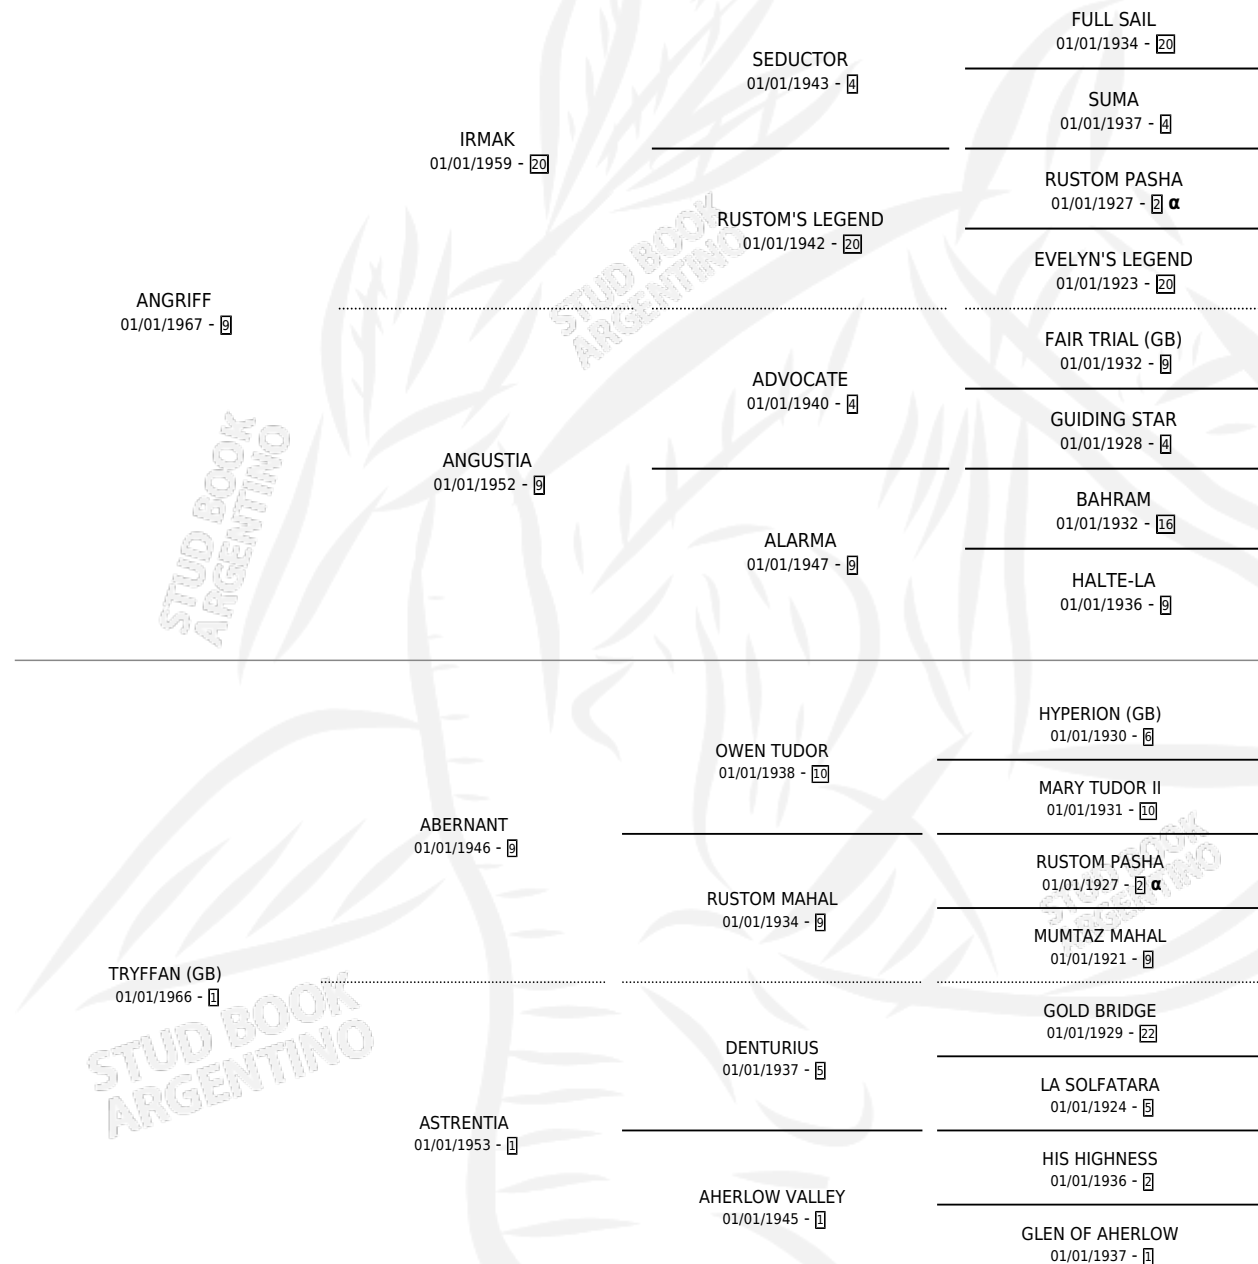

AMBER LIGHTT

por ANGRIFF y TRYFFAN (GB) por ABERNANT

Argentina · Hembra · Alazan · SP · 01/09/1978
Familia 1-o · Volumen 30

ESTADO

TIPIFICACIÓN SANGUÍNEA	X
TIPIFICACIÓN POR ADN	X
PASAPORTE	X
IDENTIFICACIÓN POR MICROCHIP	X
REPRODUCTOR	X

Lugar de nacimiento: Campo particular

Criador: Sin dato

PEDIGREE

INBREEDING : α

AMBER LIGHTT

Datos oficiales del Stud Book Argentino

Documento generado el 28/04/2026

studbook.org.ar