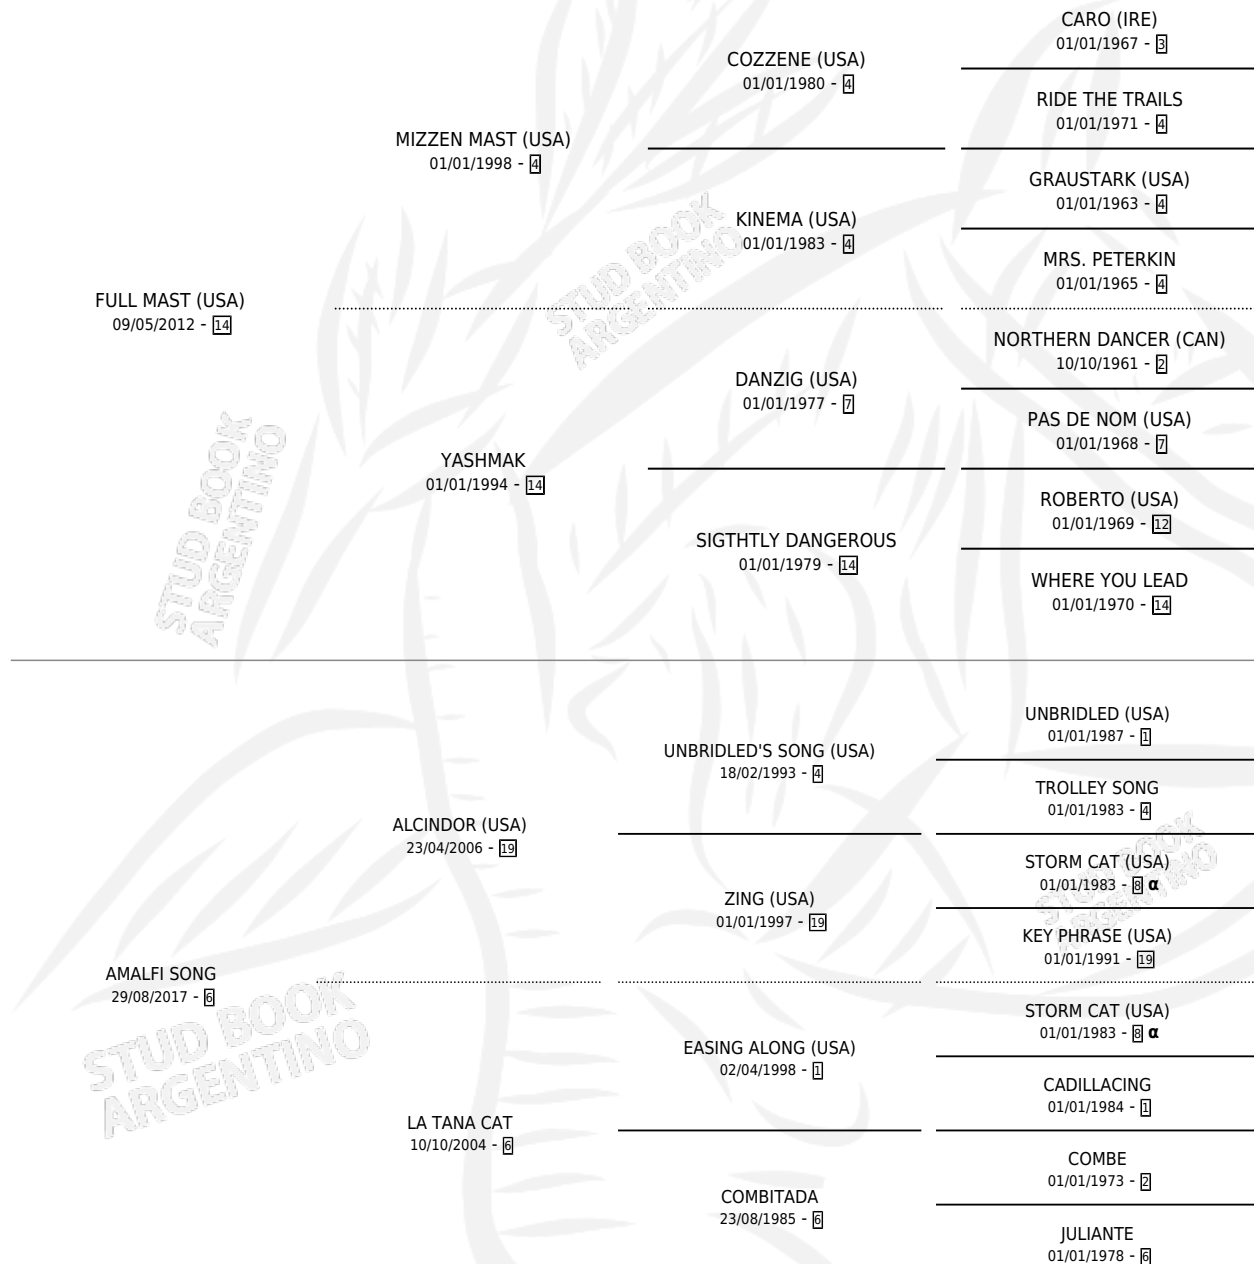

FULL AMALFITANO

por **FULL MAST (USA)** y **AMALFI SONG** por **ALCINDOR (USA)**

Argentina · Macho · Zaino · SP · 03/07/2023
Familia 6-d · Volumen 45

ESTADO

TIPIFICACIÓN SANGUÍNEA	X
TIPIFICACIÓN POR ADN	✓
PASAPORTE	✓
IDENTIFICACIÓN POR MICROCHIP	✓
REPRODUCTOR	X

Lugar de nacimiento: Haras Gran Muñeca
Criador: Haras Gran Muñeca

PEDIGREE

INBREEDING : α

CAMPAÑA

Solo carreras oficiales de Argentina

POR EDAD

EDAD	CC	1°	2°	3°	4°	5°	NP	CLC	CLG	CLCG1	CLGG1	IMPORTE	GANANCIA / CC
2 AÑOS	5	0	2	1	1	0	1	0	0	0	0	\$5,934,800	\$1,186,960
TOTALES	5	0	2	1	1	0	1	0	0	0	0	\$5,934,800	\$1,186,960
%		0.0%	40.0%	20.0%	20.0%	0.0%	20.0%	0.0%	0.0%	0.0%	0.0%		

Placés en La Plata en 5 carreras disputadas.

POR DISTANCIA

HIPODROMO	CC	1°	2°	3°	4°	5°	NP	CLC	CLG	CLCG1	CLGG1	IMPORTE
LA PLATA	5	0	2	1	1	0	1	0	0	0	0	\$5,934,800
1200 MTS	2	0	1	0	0	0	1	0	0	0	0	\$2,086,200
1000 MTS	3	0	1	1	1	0	0	0	0	0	0	\$3,848,600