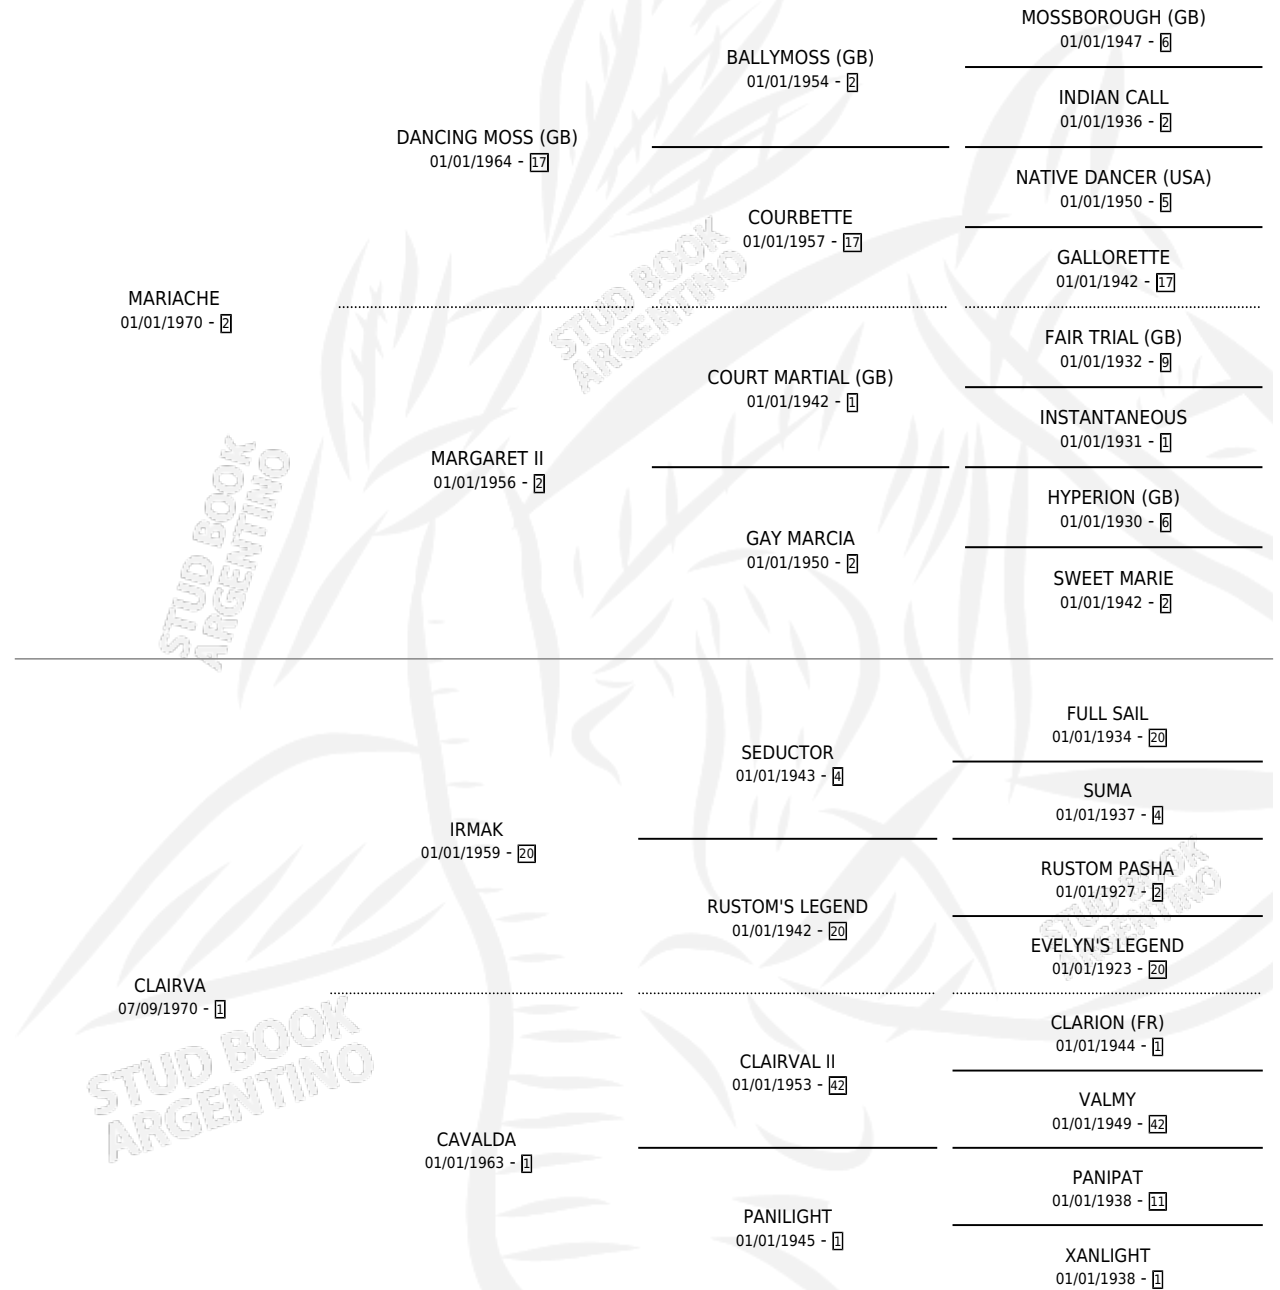

MARDI GRAS

por **MARIACHE** y **CLAIRVA** por **IRMAK**

Argentina · Macho · Alazan Tostado · SP · 25/08/1978
Familia 1-m · Volumen 30

ESTADO

TIPIFICACIÓN SANGUÍNEA	X
TIPIFICACIÓN POR ADN	X
PASAPORTE	X
IDENTIFICACIÓN POR MICROCHIP	X
REPRODUCTOR	X

Lugar de nacimiento: Campo particular

Criador: Sin dato

PEDIGREE

MARDI GRAS

Datos oficiales del Stud Book Argentino

Documento generado el 10/05/2026

studbook.org.ar