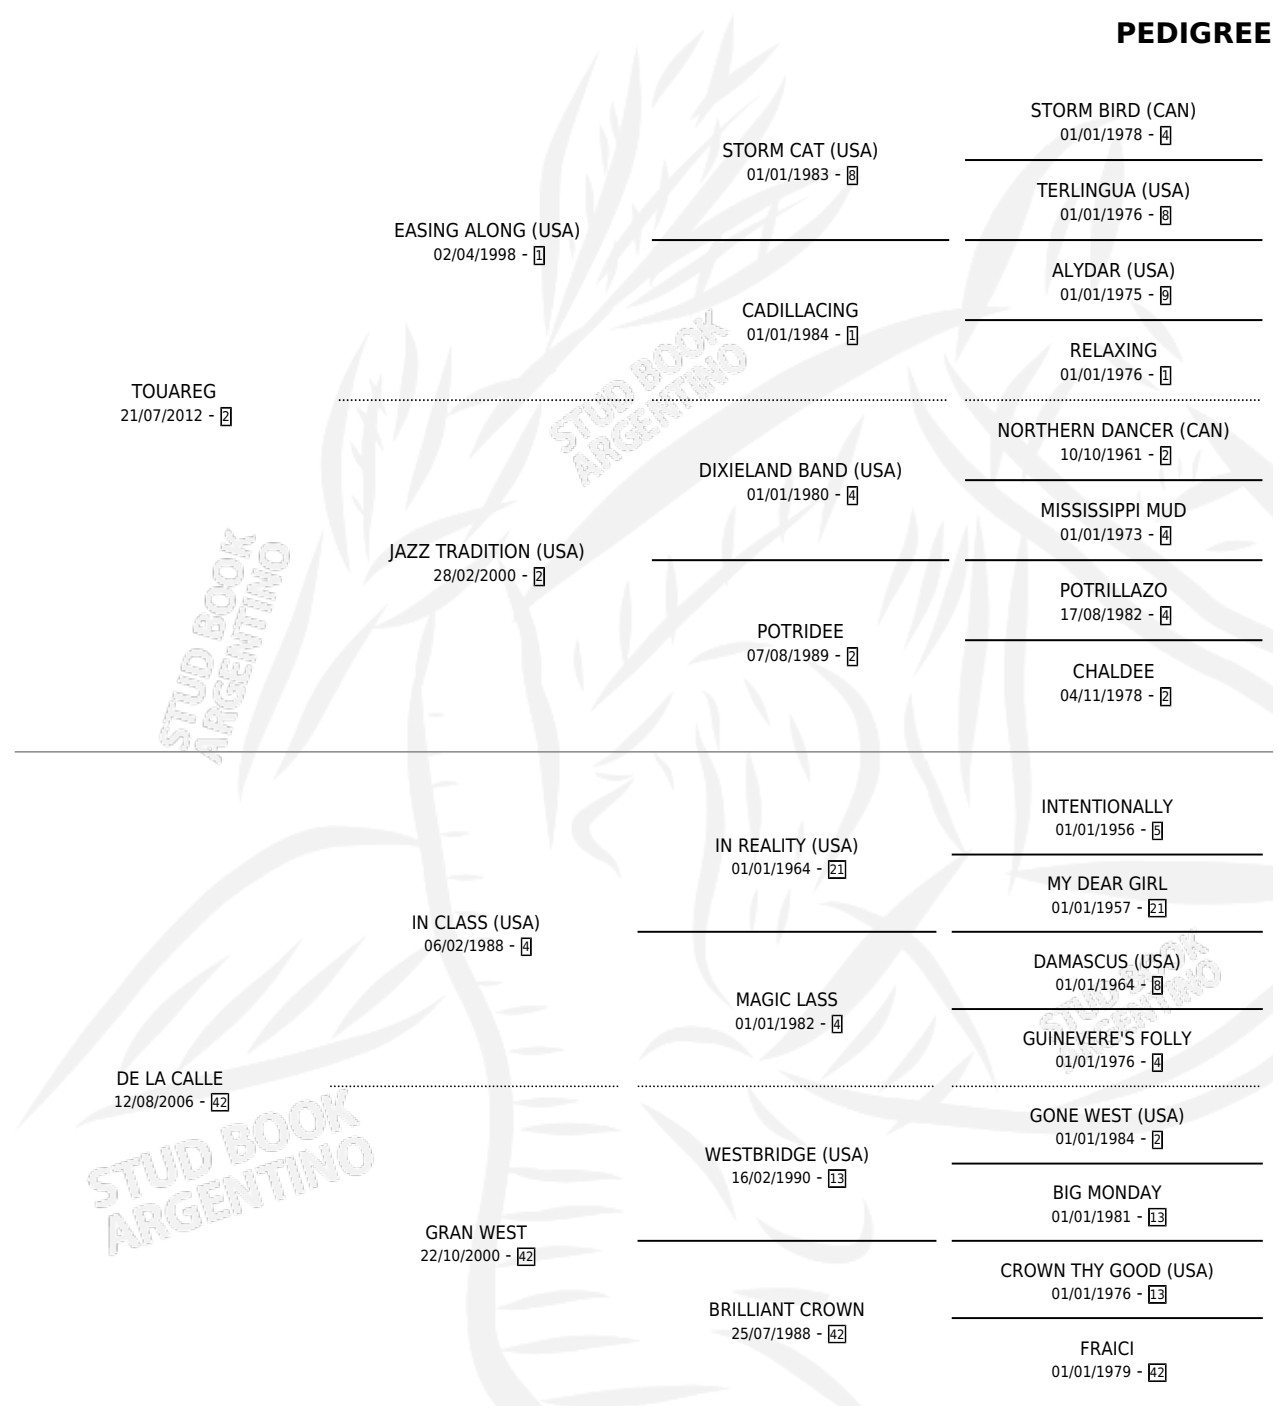

LA ROSINHA

por **TOUAREG** y **DE LA CALLE** por **IN CLASS (USA)**

Argentina · Hembra · Zaino · SP · 19/08/2023

Familia 42 · Volumen 45

ESTADO

TIPIFICACIÓN SANGUÍNEA	X
TIPIFICACIÓN POR ADN	✓
PASAPORTE	✓
IDENTIFICACIÓN POR MICROCHIP	✓
REPRODUCTOR	X

Lugar de nacimiento: Don Florentino

Criador: Don Florentino

PEDIGREE

LA ROSINHA

Datos oficiales del Stud Book Argentino

Documento generado el 10/05/2026

studbook.org.ar