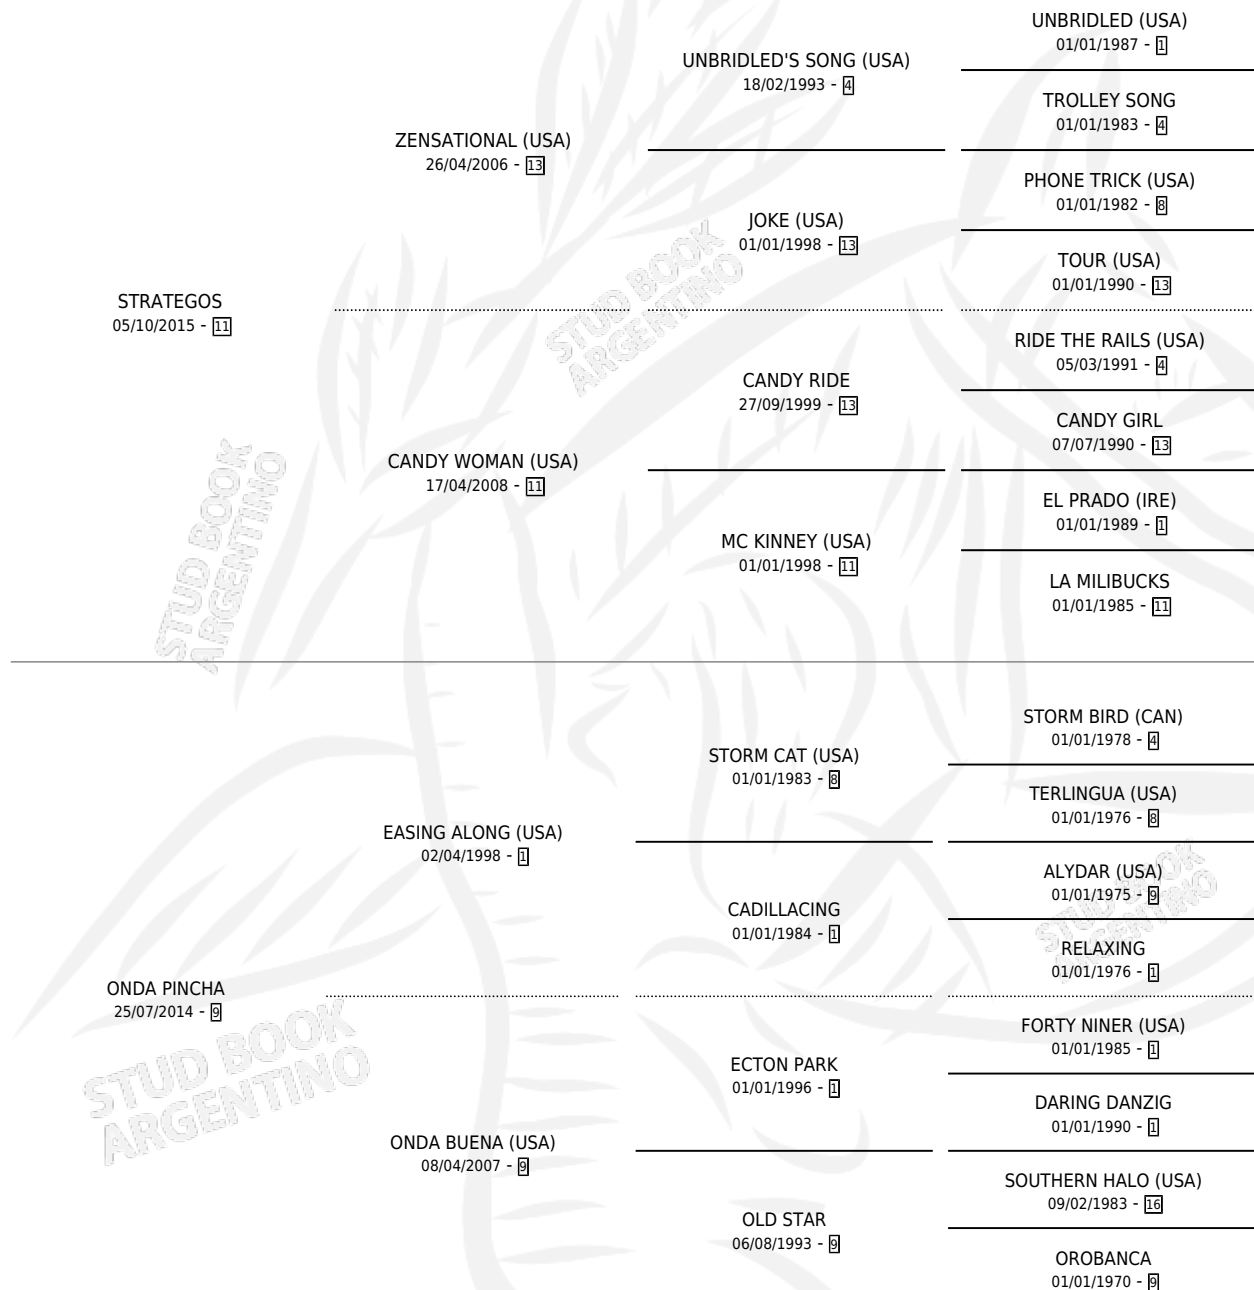

BEATLE SONG

por STRATEGOS y ONDA PINCHA por EASING ALONG
(USA)

Argentina · Macho · Alazan · SP · 22/08/2023
Familia 9-g · Volumen 45

ESTADO

TIPIFICACIÓN SANGUÍNEA	X
TIPIFICACIÓN POR ADN	✓
PASAPORTE	✓
IDENTIFICACIÓN POR MICROCHIP	✓
REPRODUCTOR	X

Lugar de nacimiento: Don Florentino

Criador: Haras Don Florentino S.A. y Ojos Claros S.R.L.

PEDIGREE