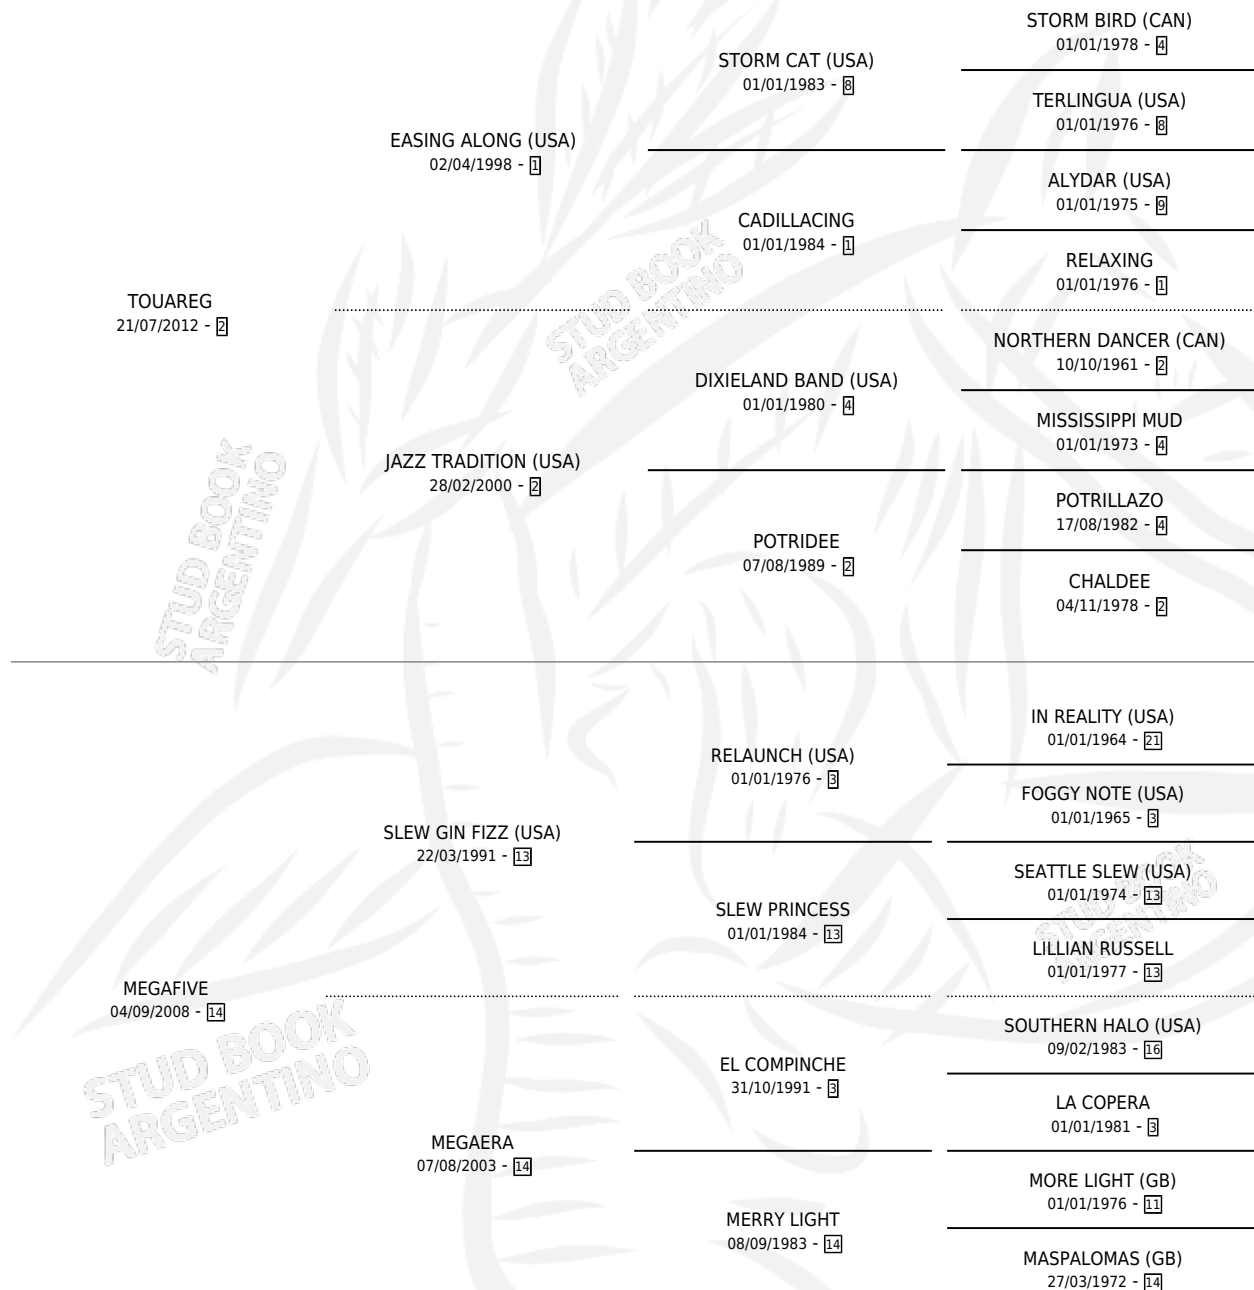

ME GUSTAS TU

por **TOUAREG** y **MEGAFIVE** por **SLEW GIN FIZZ (USA)**

Argentina · Hembra · Zaino · SP · 29/08/2023
Familia 14-c · Volumen 45

ESTADO

TIPIFICACIÓN SANGUÍNEA	X
TIPIFICACIÓN POR ADN	✓
PASAPORTE	✓
IDENTIFICACIÓN POR MICROCHIP	✓
REPRODUCTOR	X

Lugar de nacimiento: Don Florentino

Criador: Don Florentino

PEDIGREE

ME GUSTAS TU

Datos oficiales del Stud Book Argentino

Documento generado el 12/05/2026

studbook.org.ar