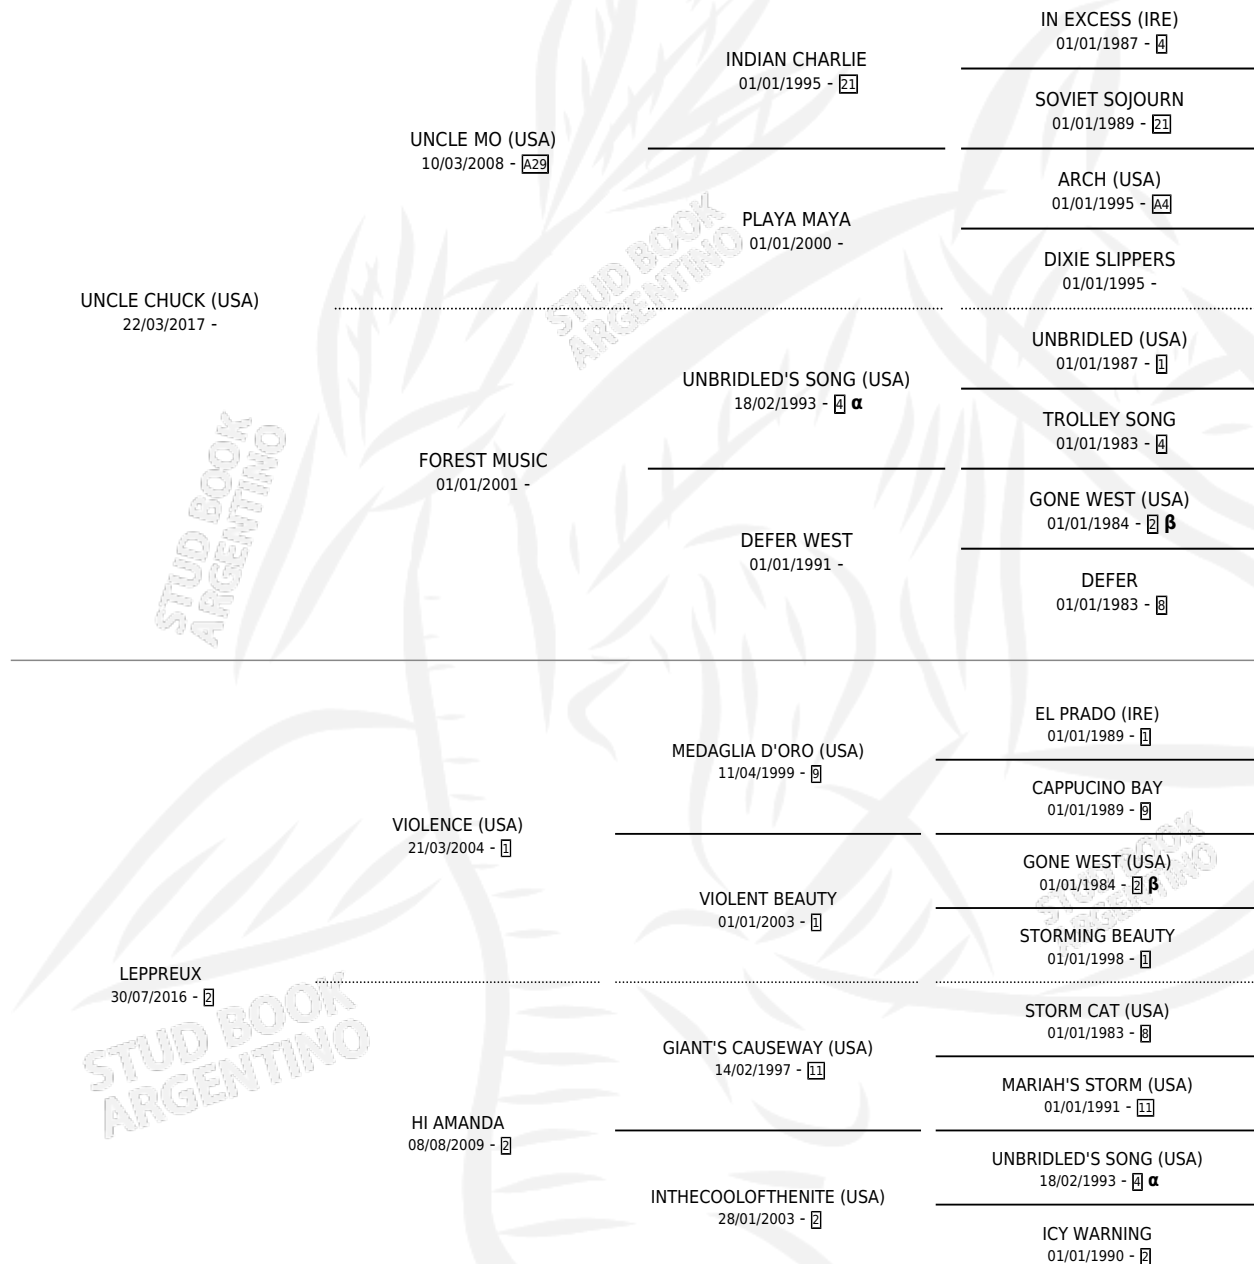

UNCLE ROJINEGRO

por **UNCLE CHUCK (USA)** y **LEPPREUX** por **VIOLENCE (USA)**

Argentina · Macho · Zaino · SP · 20/07/2023
Familia 2 · Volumen 45

ESTADO

TIPIFICACIÓN SANGUÍNEA	X
TIPIFICACIÓN POR ADN	✓
PASAPORTE	✓
IDENTIFICACIÓN POR MICROCHIP	✓
REPRODUCTOR	X

Lugar de nacimiento: Chenaut
Criador: Fernandez Esther Beatriz

PEDIGREE

INBREEDING : **α,β**

UNCLE ROJINEGRO

Datos oficiales del Stud Book Argentino

Documento generado el 04/05/2026

studbook.org.ar