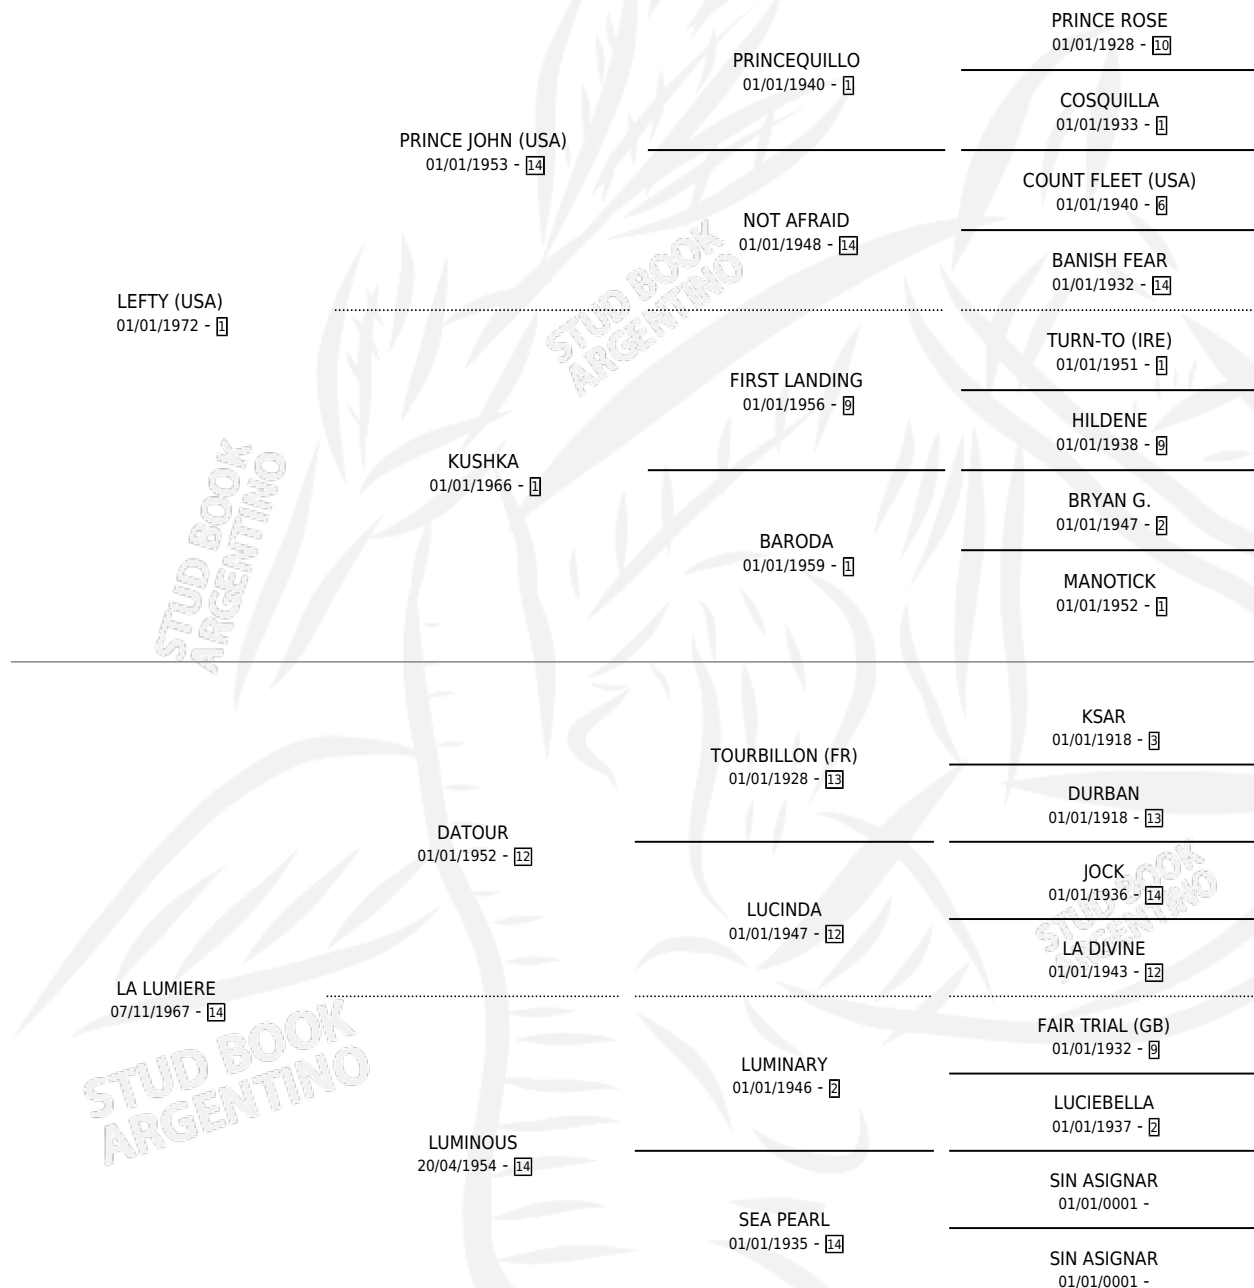

LA CROISILLE

por **LEFTY (USA)** y **LA LUMIERE** por **DATOUR**

Argentina · Hembra · Alazan Tostado · SP · 28/08/1978
Familia 14-b · Volumen 30

ESTADO

TIPIFICACIÓN SANGUÍNEA	✓
TIPIFICACIÓN POR ADN	X
PASAPORTE	X
IDENTIFICACIÓN POR MICROCHIP	X
REPRODUCTOR	✓

Lugar de nacimiento: Campo particular

Criador: Las Ortigas

~

HIJOS

	MACHOS	HEMBRAS
12 NACIERON	4	8
7 CORRIERON	3	4
3 GANARON	2	1
0 GANADORES CL	0 GANADORES GR	0 GANADORES G1

PEDIGREE

CAMPAÑA

Solo carreras oficiales de Argentina