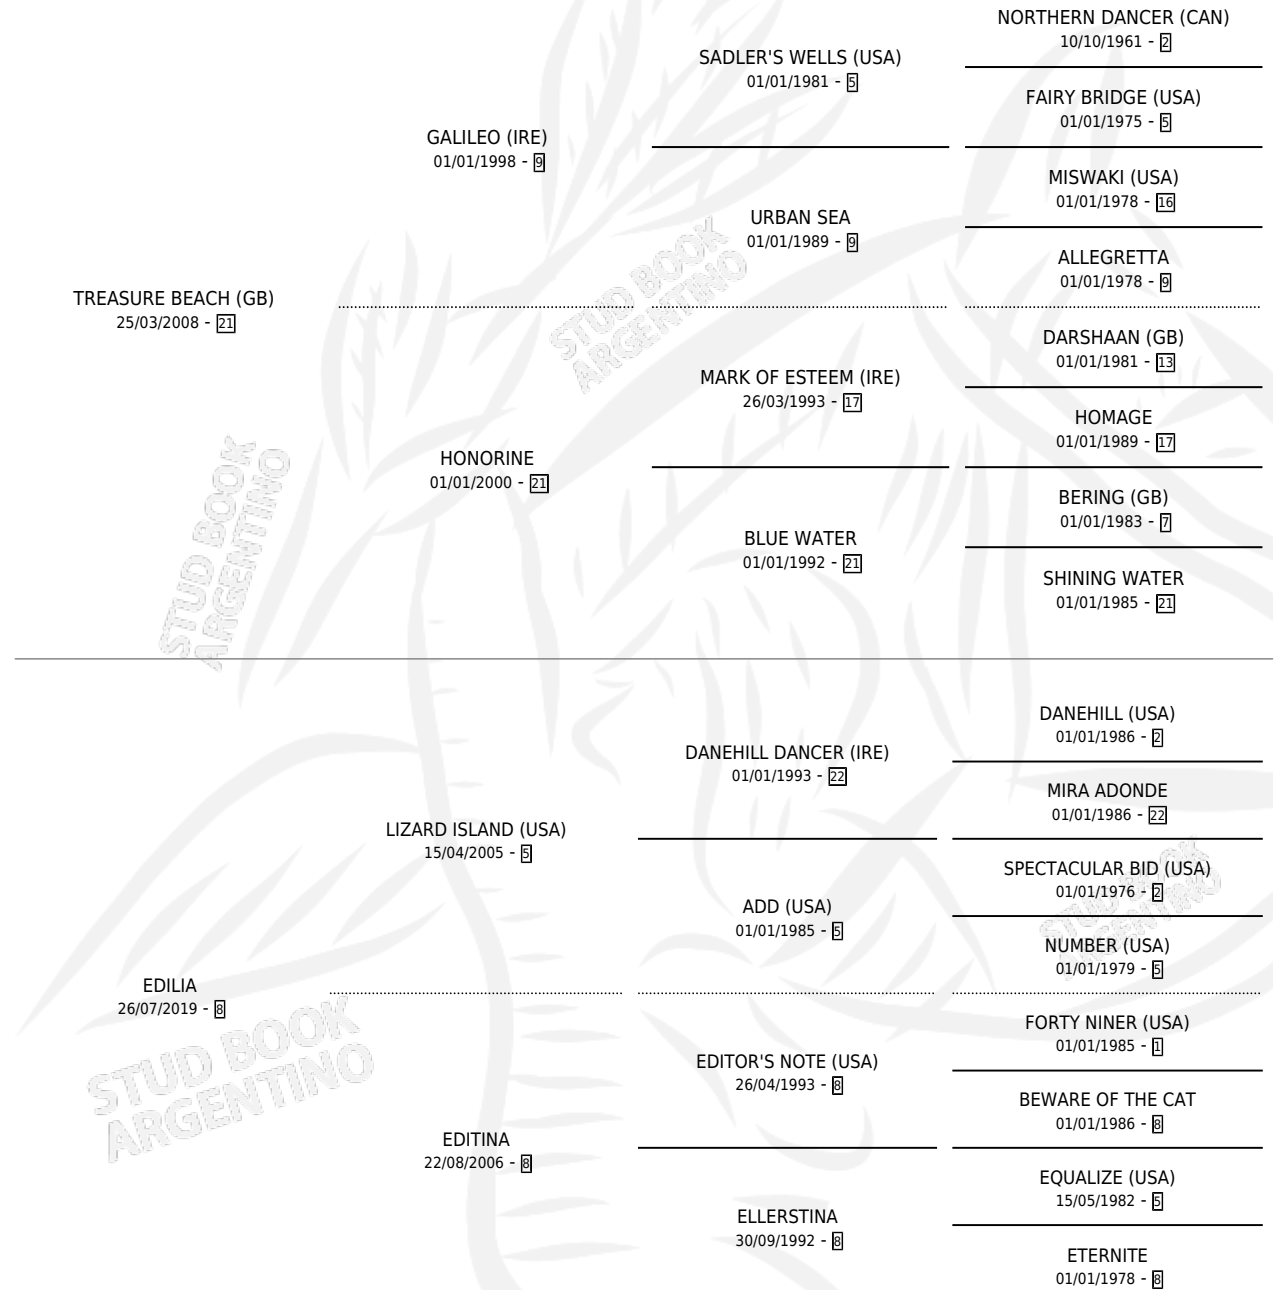

EDI BEACH

por **TREASURE BEACH (GB)** y **EDILIA** por **LIZARD ISLAND (USA)**

Argentina · Hembra · Zaino · SP · 16/08/2023
Familia 8-j · Volumen 45

ESTADO

TIPIFICACIÓN SANGUÍNEA	X
TIPIFICACIÓN POR ADN	✓
PASAPORTE	✓
IDENTIFICACIÓN POR MICROCHIP	✓
REPRODUCTOR	X

Lugar de nacimiento: La Madrina
Criador: La Madrina

PEDIGREE

EDI BEACH

Datos oficiales del Stud Book Argentino

Documento generado el 02/05/2026

studbook.org.ar