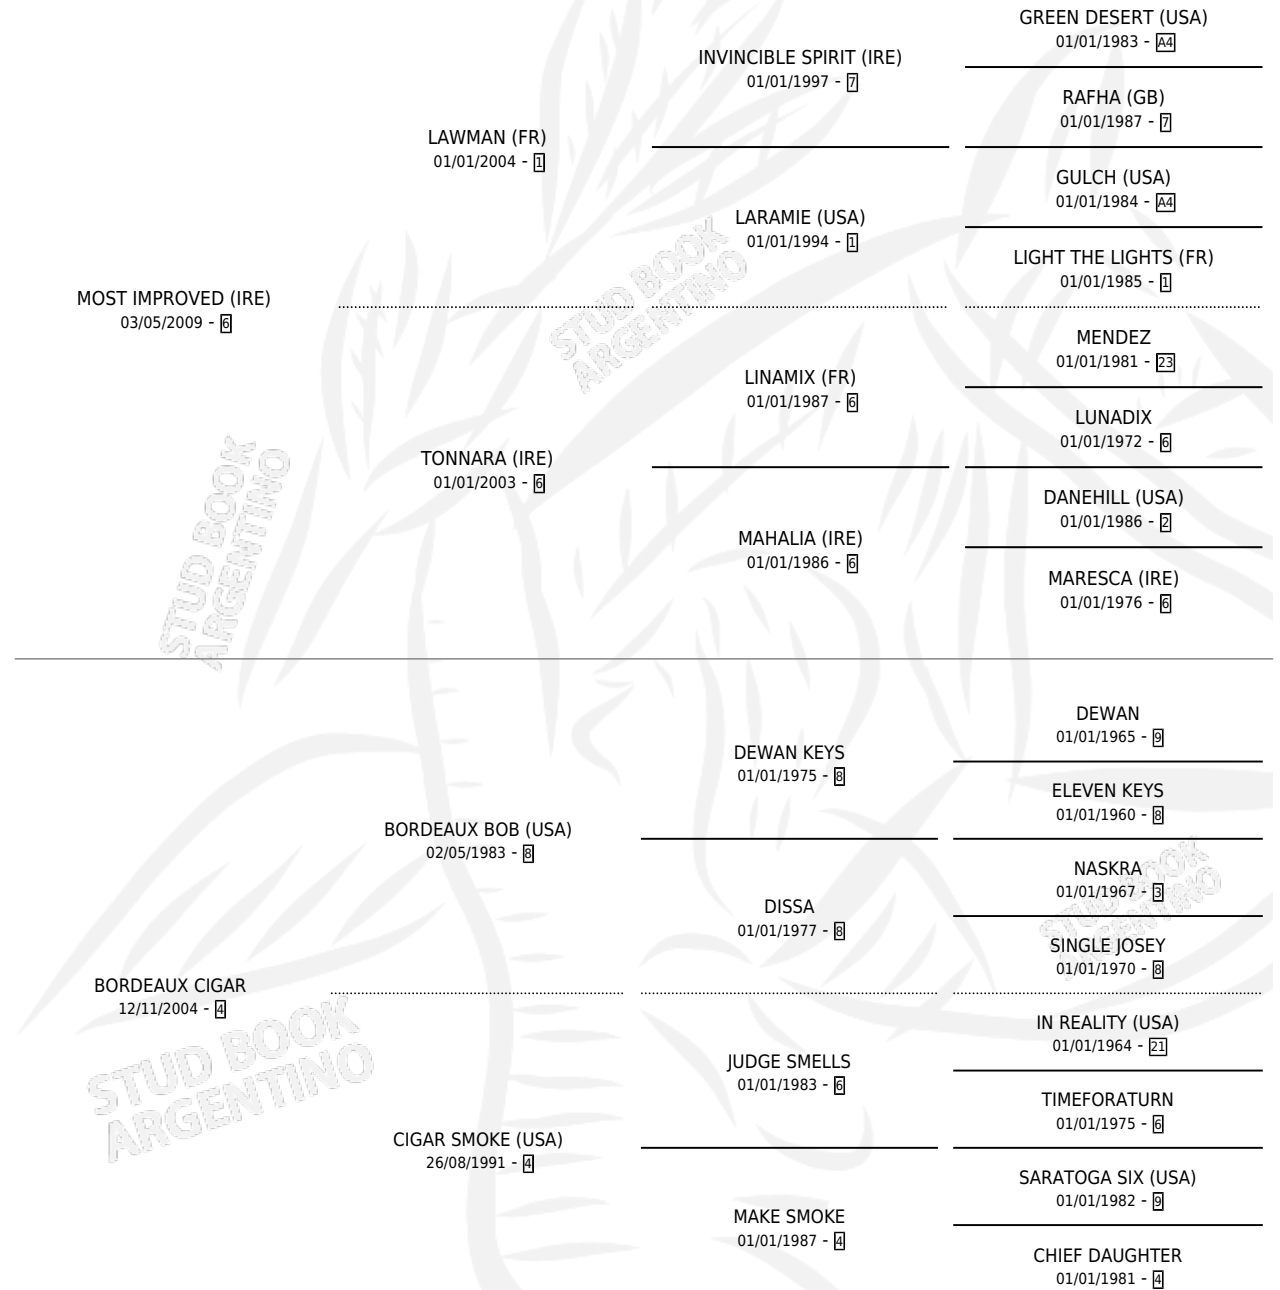

CHIEF MAKE

por **MOST IMPROVED (IRE)** y **BORDEAUX CIGAR** por **BORDEAUX BOB (USA)**

Argentina · Hembra · Alazan Tostado · SP · 07/07/2023
Familia 4-f · Volumen 45

ESTADO

TIPIFICACIÓN SANGUÍNEA	X
TIPIFICACIÓN POR ADN	X
PASAPORTE	X
IDENTIFICACIÓN POR MICROCHIP	X
REPRODUCTOR	X

Lugar de nacimiento: Dilu

Criador: Dilu

PEDIGREE

CHIEF MAKE

Datos oficiales del Stud Book Argentino

Documento generado el 05/05/2026

studbook.org.ar