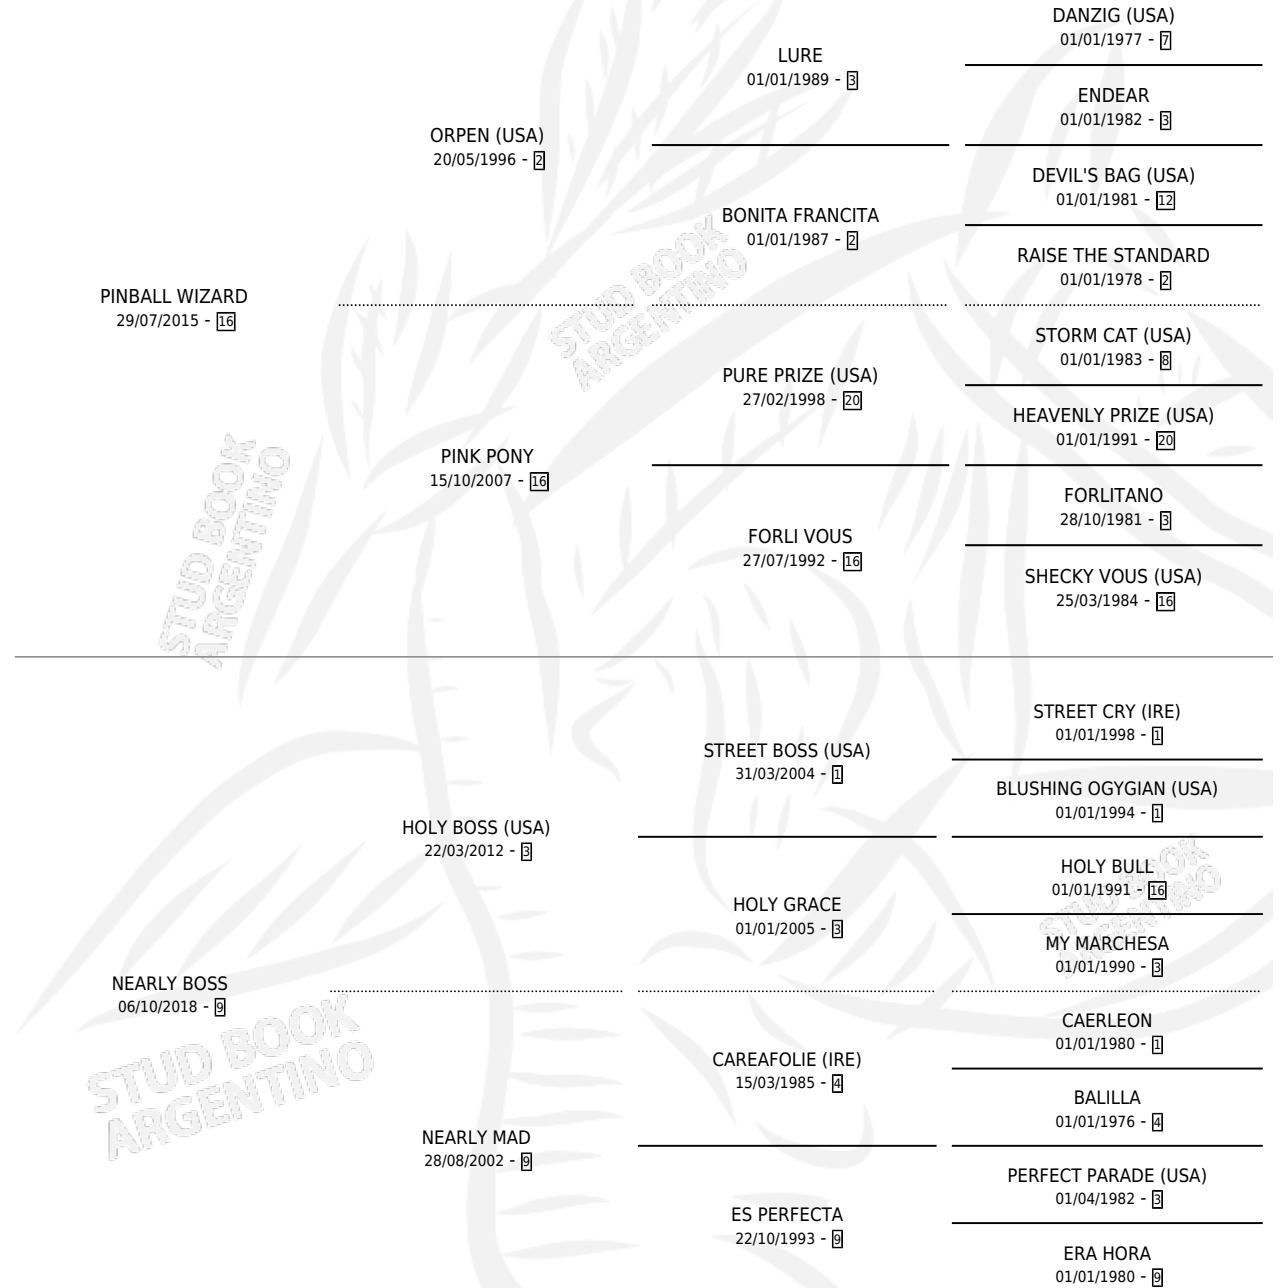

RUBIA WIZARDA

por **PINBALL WIZARD** y **NEARLY BOSS** por **HOLY BOSS**
(USA)

Argentina · Hembra · Zaino Doradillo · SP · 25/08/2023
Familia 9-e · Volumen 45

ESTADO

TIPIFICACIÓN SANGUÍNEA	X
TIPIFICACIÓN POR ADN	✓
PASAPORTE	✓
IDENTIFICACIÓN POR MICROCHIP	✓
REPRODUCTOR	X

Lugar de nacimiento: Haras Don Teodoro

Criador: Haras Don Teodoro

PEDIGREE

RUBIA WIZARDA

Datos oficiales del Stud Book Argentino

Documento generado el 07/05/2026

studbook.org.ar