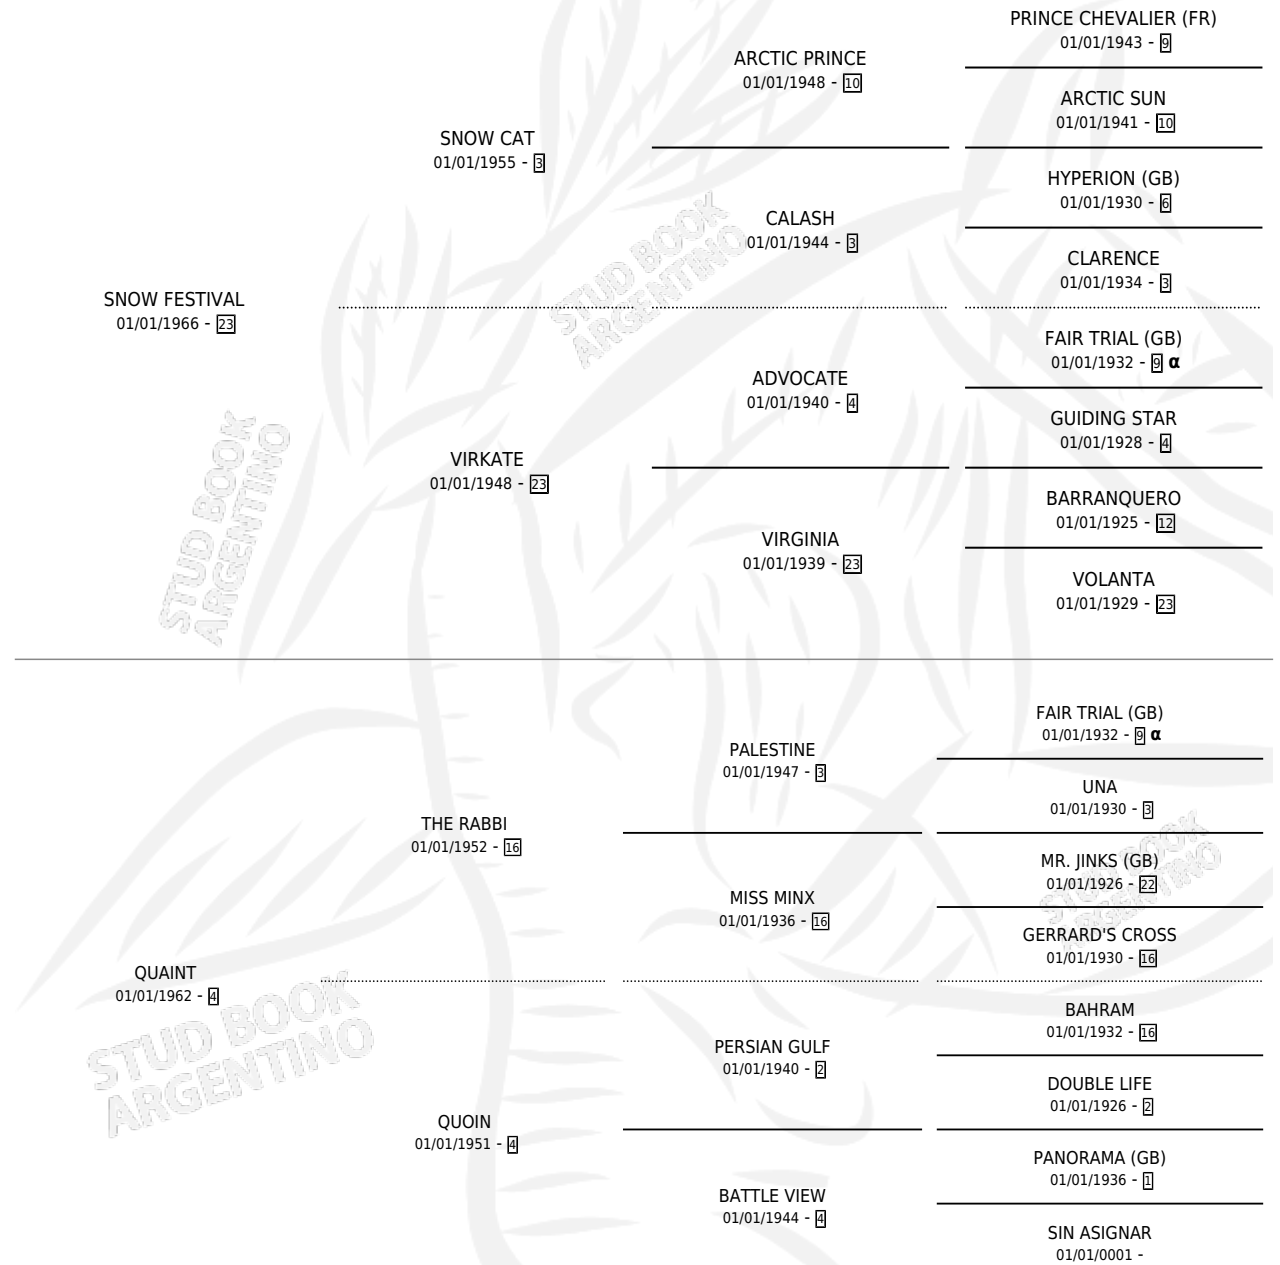

QUESQUESE

por SNOW FESTIVAL y QUAINT por THE RABBI

Argentina · Macho · Alazan · SP · 31/08/1978
Familia 4-I · Volumen 30

ESTADO

TIPIFICACIÓN SANGUÍNEA	X
TIPIFICACIÓN POR ADN	X
PASAPORTE	X
IDENTIFICACIÓN POR MICROCHIP	X
REPRODUCTOR	X

Lugar de nacimiento: Campo particular

Criador: Sin dato

PEDIGREE

INBREEDING : α

QUESQUESE

Datos oficiales del Stud Book Argentino

Documento generado el 15/05/2026

studbook.org.ar