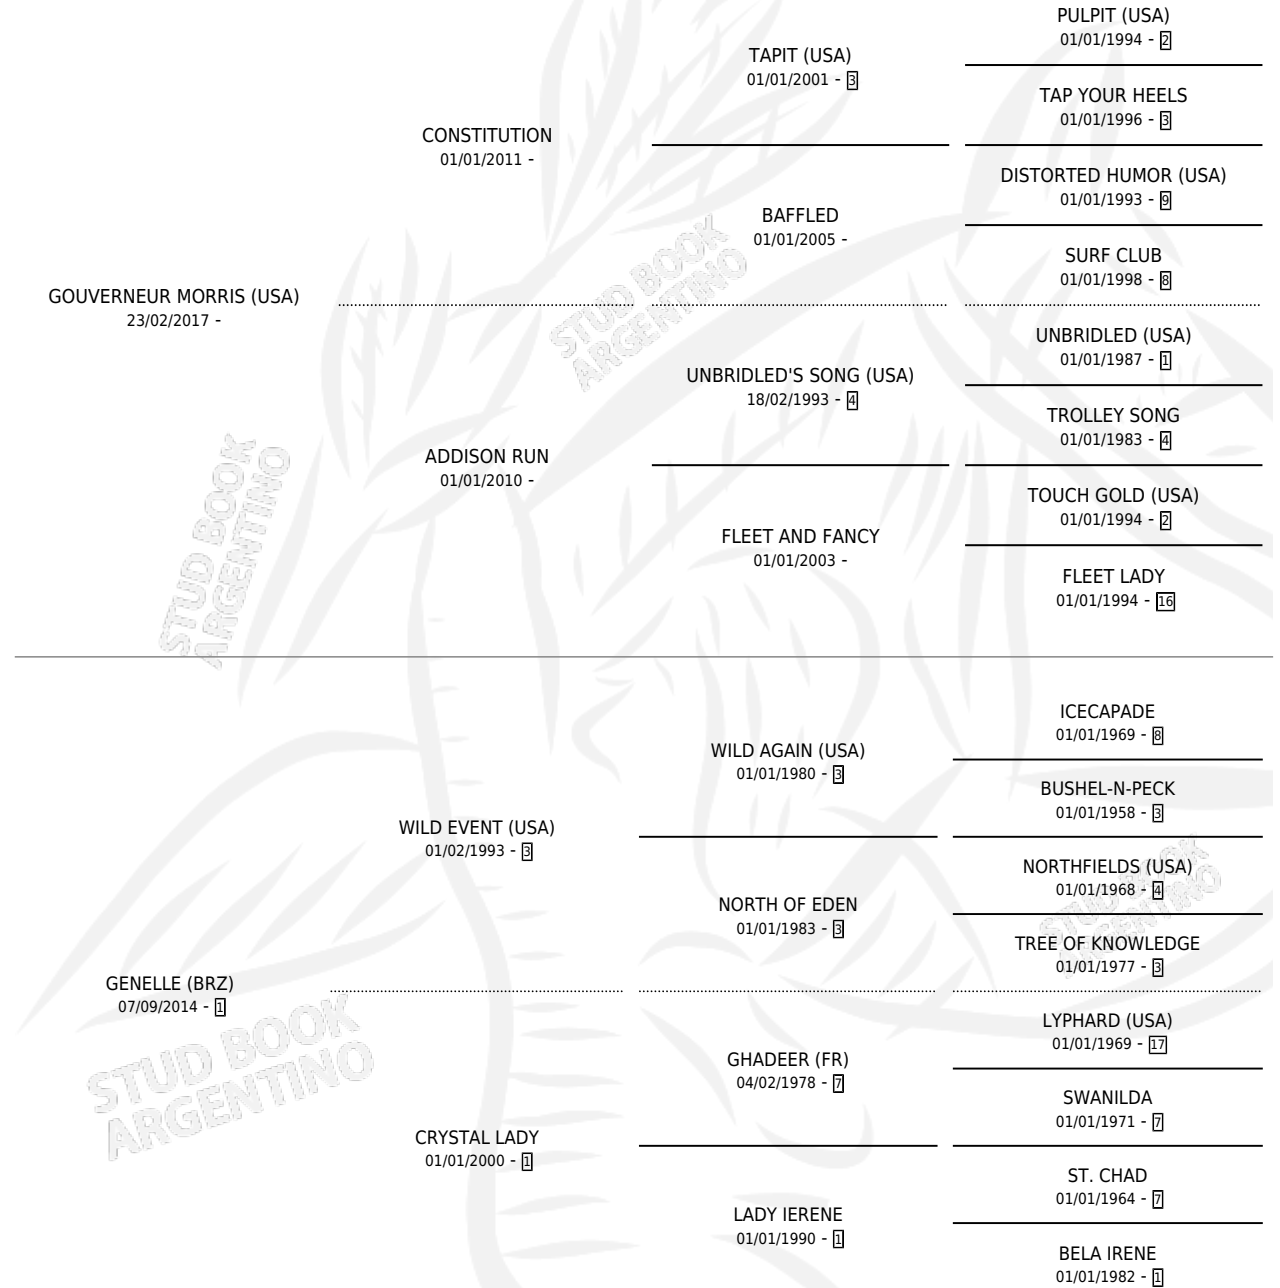

FLOR DEL VALLE

por **GOVERNEUR MORRIS (USA)** y **GENELLE (BRZ)** por **WILD EVENT (USA)**

Argentina · Hembra · Zaino · SP · 12/08/2023
Familia 1-e · Volumen 45

ESTADO

TIPIFICACIÓN SANGUÍNEA	X
TIPIFICACIÓN POR ADN	✓
PASAPORTE	✓
IDENTIFICACIÓN POR MICROCHIP	✓
REPRODUCTOR	X

Lugar de nacimiento: La Nora
Criador: La Nora

PEDIGREE

FLOR DEL VALLE

Datos oficiales del Stud Book Argentino

Documento generado el 06/05/2026

studbook.org.ar