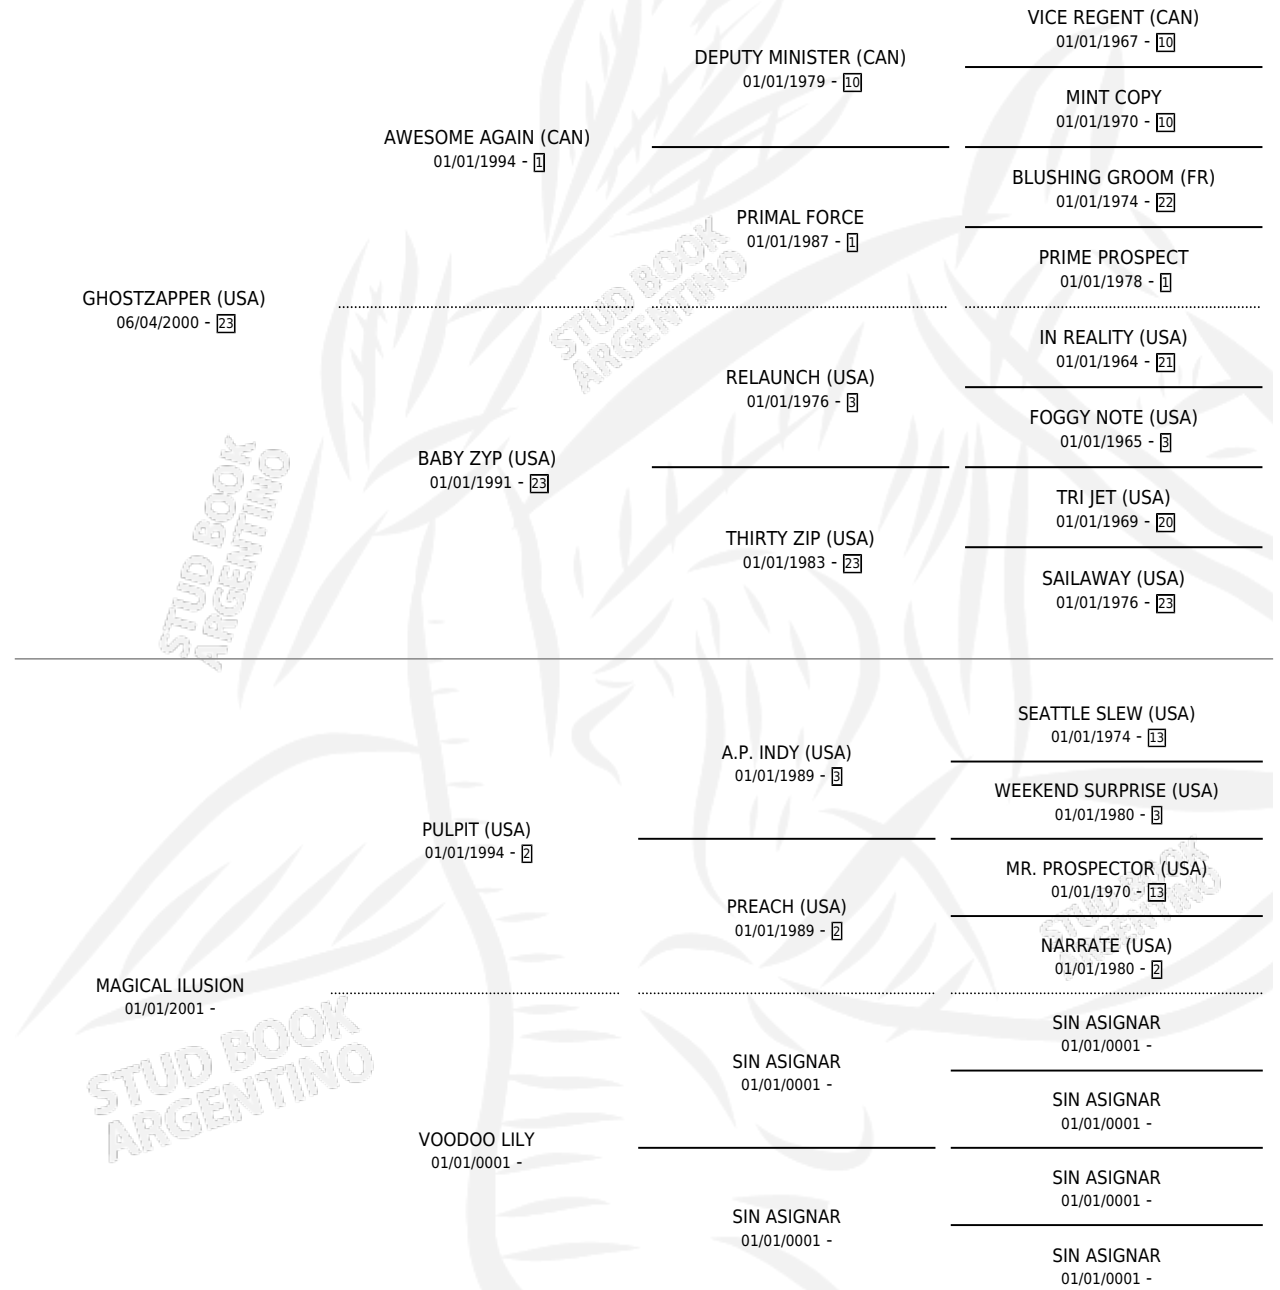

STAGE MAGGIC

por **GHOSTZAPPER (USA)** y **MAGICAL ILUSION** por **PULPIT (USA)**

Argentina · Hembra · No Consigna · SP · 01/01/0001
Familia · Volumen web

ESTADO

TIPIFICACIÓN SANGUÍNEA	X
TIPIFICACIÓN POR ADN	X
PASAPORTE	X
IDENTIFICACIÓN POR MICROCHIP	X
REPRODUCTOR	X

Lugar de nacimiento: Campo particular
Criador: Sin dato

~

HIJOS

	MACHOS	HEMBRAS
1 NACIERON	1	0
SIN ACTUACIONES		

PEDIGREE

STAGE MAGGIC

Datos oficiales del Stud Book Argentino

Documento generado el 26/04/2026