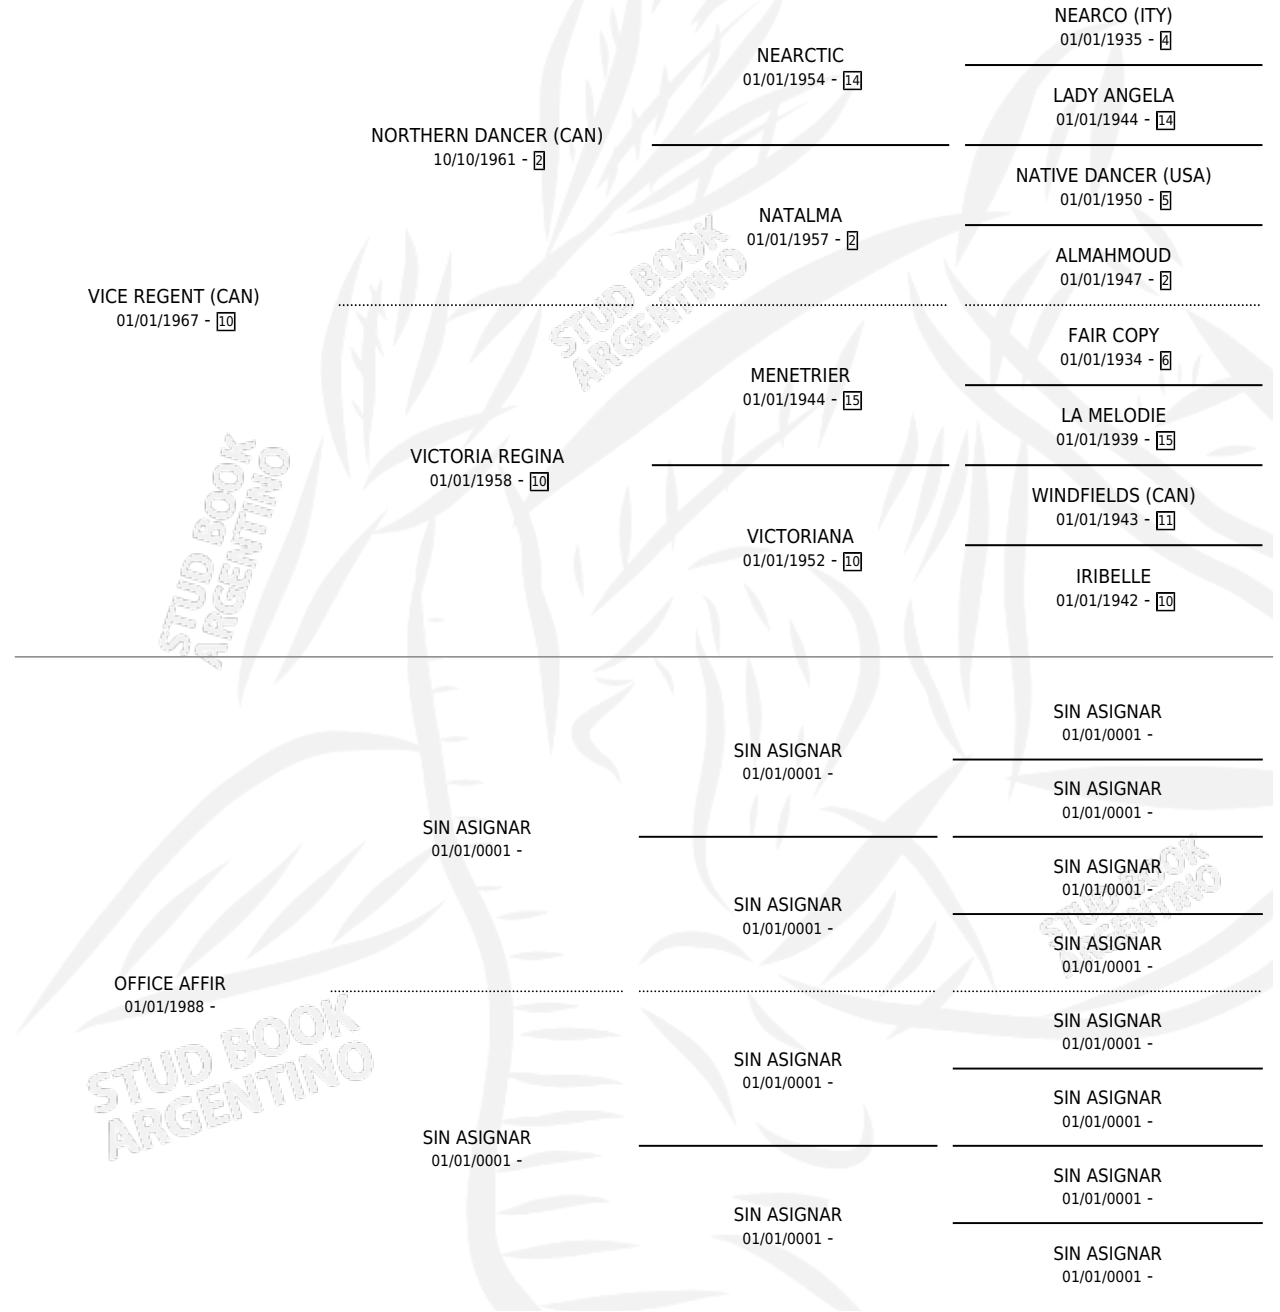

CHARGE DAFFAIRES

por VICE REGENT (CAN) y OFFICE AFFIR por SIN ASIGNAR

Argentina · Hembra · No Consigna · SP · 01/01/0001
Familia · Volumen web

ESTADO

TIPIFICACIÓN SANGUÍNEA	X
TIPIFICACIÓN POR ADN	X
PASAPORTE	X
IDENTIFICACIÓN POR MICROCHIP	X
REPRODUCTOR	X

Lugar de nacimiento: Campo particular
Criador: Sin dato

~

HIJOS

	MACHOS	HEMBRAS
1 NACIERON	0	1
SIN ACTUACIONES		

PEDIGREE

CHARGE DAFFAIRES

Datos oficiales del Stud Book Argentino

Documento generado el 05/05/2026