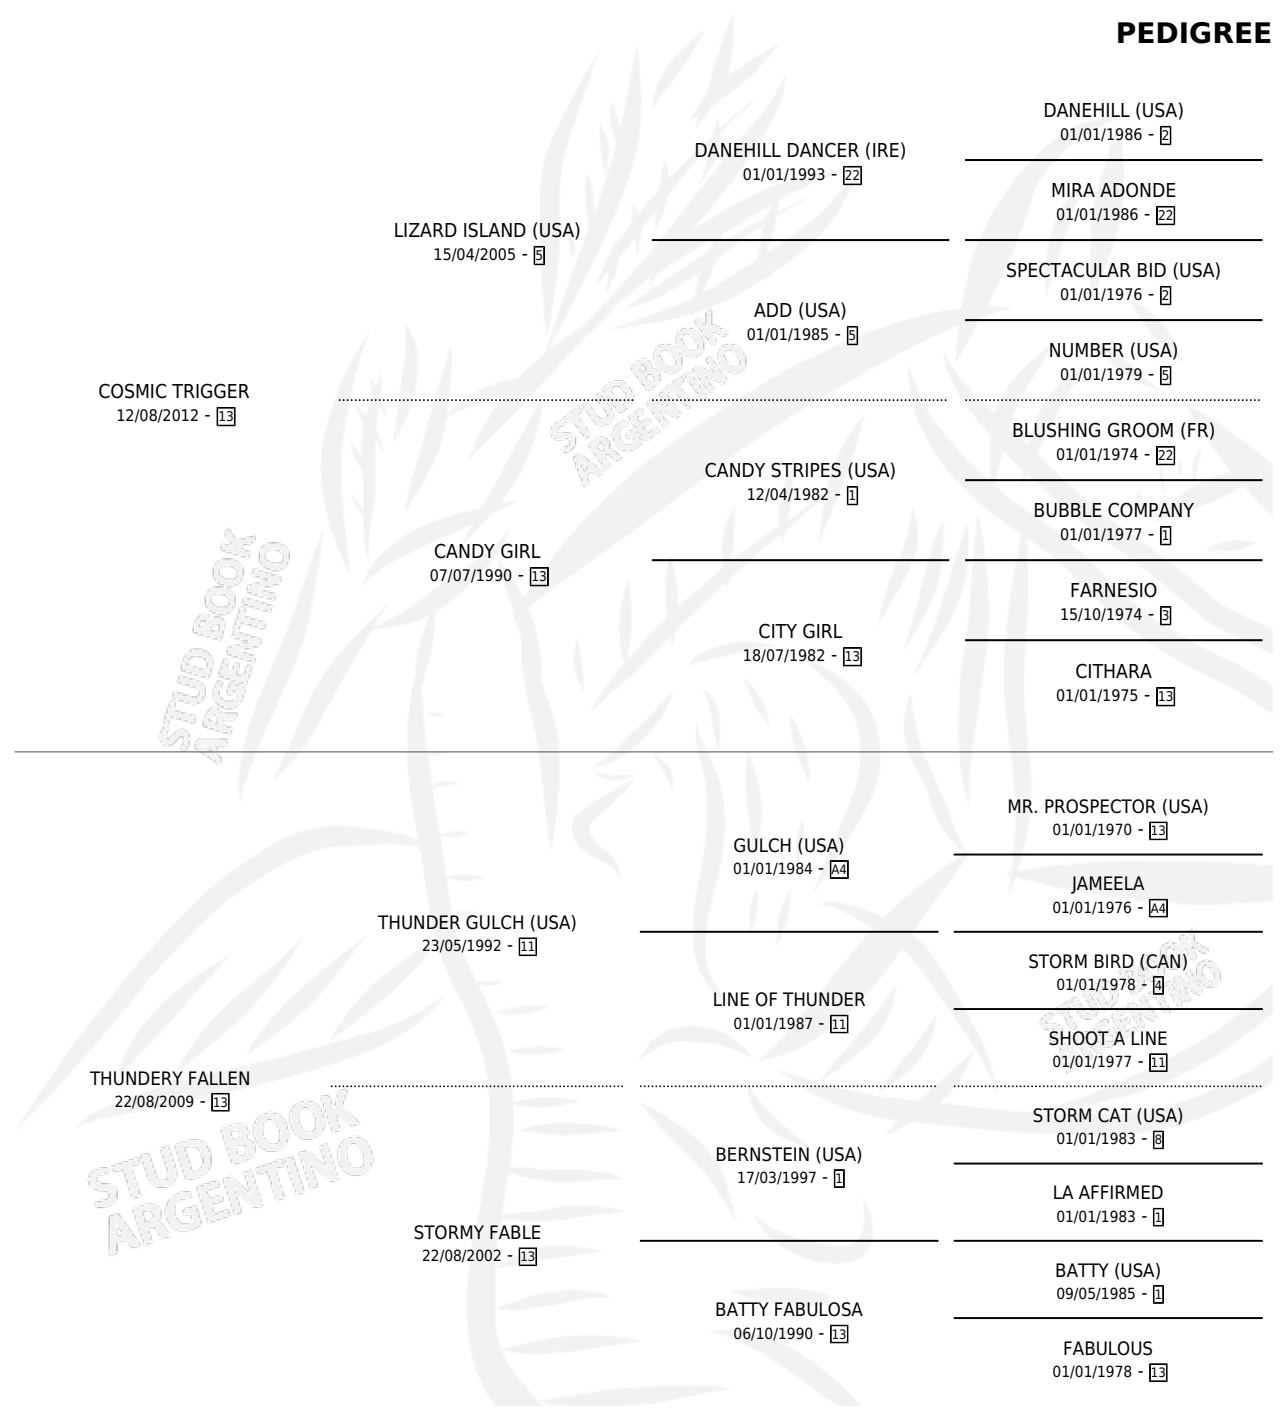

MADRE AUSENTE

por COSMIC TRIGGER y THUNDERY FALLEN por THUNDER GULCH (USA)

Argentina · Hembra · Zaino · SP · 13/08/2023
Familia 13-c · Volumen 45

ESTADO

TIPIFICACIÓN SANGUÍNEA	X
TIPIFICACIÓN POR ADN	✓
PASAPORTE	✓
IDENTIFICACIÓN POR MICROCHIP	✓
REPRODUCTOR	X

Lugar de nacimiento: Abolengo
Criador: Abolengo

PEDIGREE

EXPORTACIÓN / IMPORTACIÓN

FECHA	MOVIMIENTO	PAÍS
16/04/2026	EXPORTADO	PERU

MADRE AUSENTE

Datos oficiales del Stud Book Argentino

Documento generado el 12/05/2026