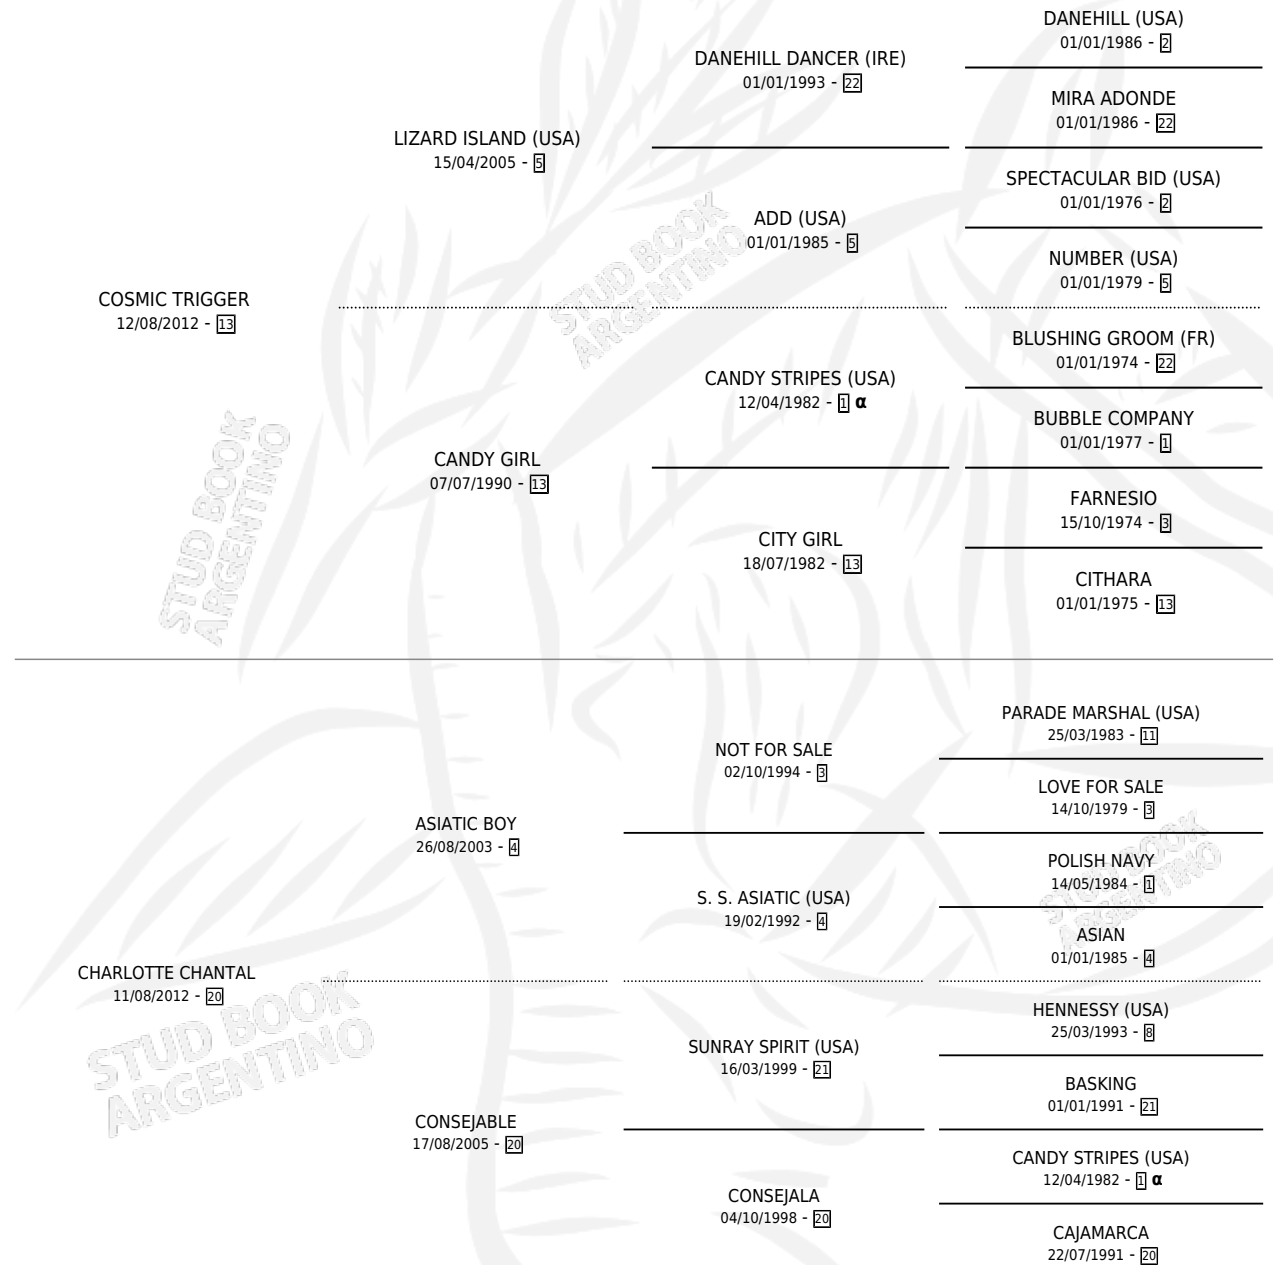

CHELA

por **COSMIC TRIGGER** y **CHARLOTTE CHANTAL** por **ASIATIC BOY**

Argentina · Hembra · Zaino · SP · 12/08/2023
Familia 20 · Volumen 45

ESTADO

TIPIFICACIÓN SANGUÍNEA	X
TIPIFICACIÓN POR ADN	✓
PASAPORTE	✓
IDENTIFICACIÓN POR MICROCHIP	✓
REPRODUCTOR	X

Lugar de nacimiento: Abolengo
Criador: Abolengo

PEDIGREE

INBREEDING : α