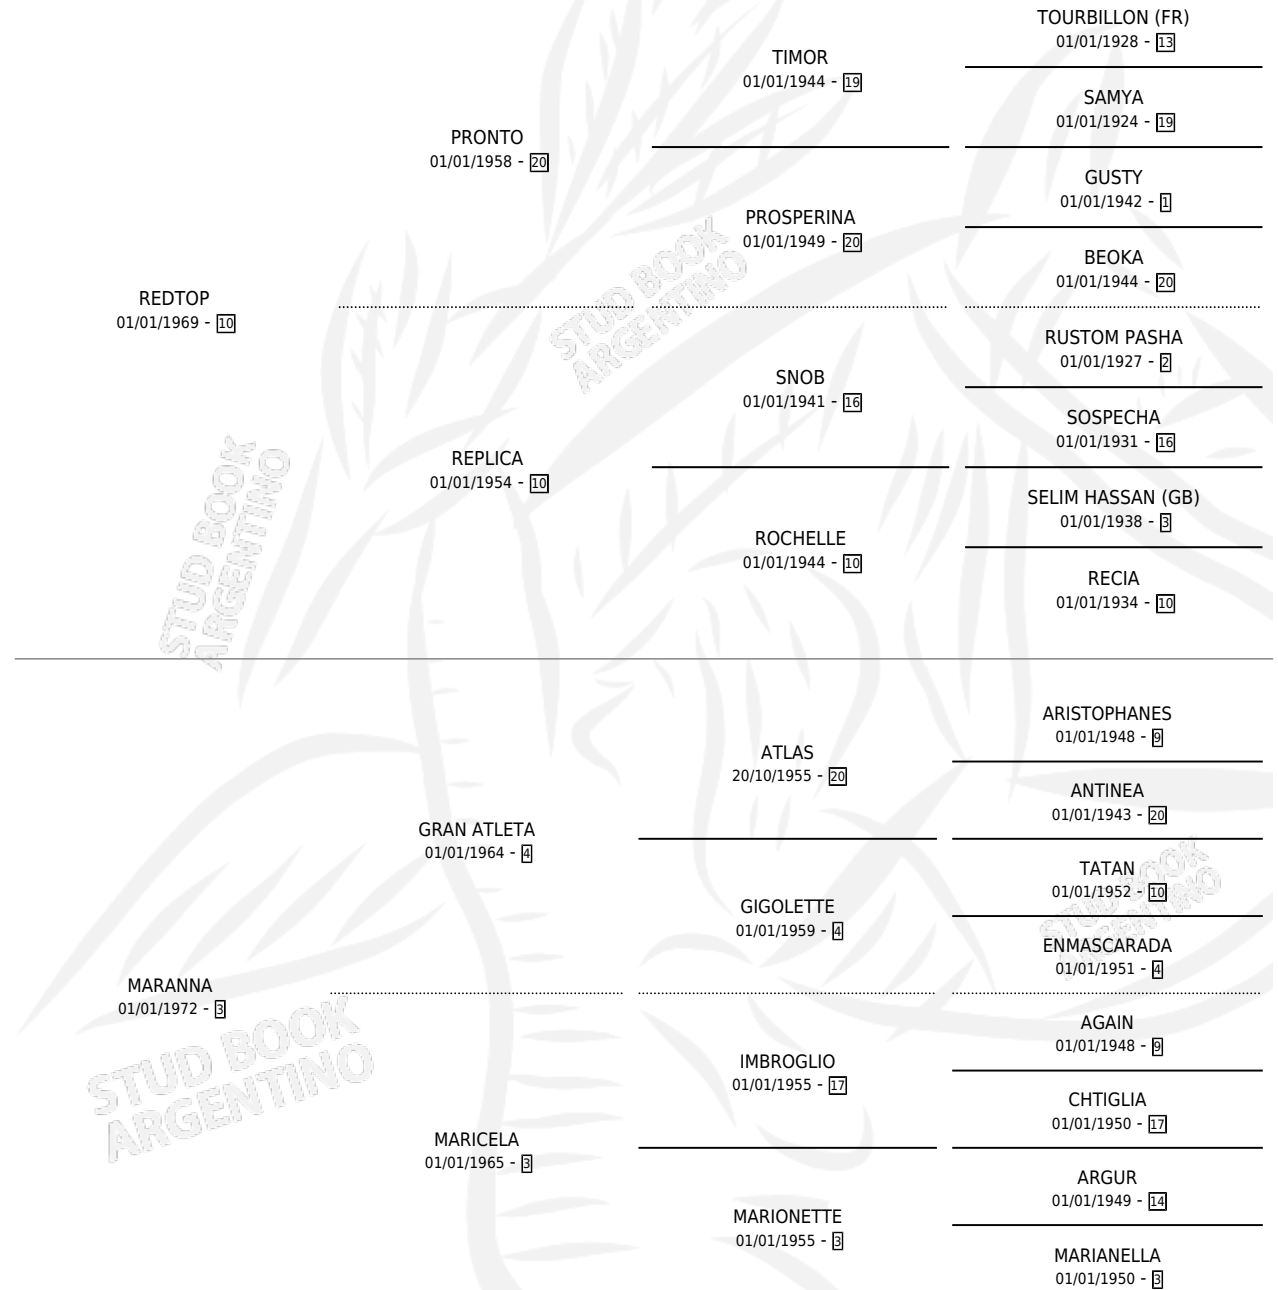

MARABU RED

por REDTOP y MARANNA por GRAN ATLETA

Argentina · Macho · Alazan · SP · 20/09/1978
Familia 3-h · Volumen 30

ESTADO

TIPIFICACIÓN SANGUÍNEA	X
TIPIFICACIÓN POR ADN	X
PASAPORTE	X
IDENTIFICACIÓN POR MICROCHIP	X
REPRODUCTOR	X

Lugar de nacimiento: Campo particular

Criador: Ricca Ricardo Jose

PEDIGREE

CAMPAÑA

Solo carreras oficiales de Argentina

POR EDAD

EDAD	CC	1°	2°	3°	4°	5°	NP	CLC	CLG	CLCG1	CLGG1	IMPORTE	GANANCIA / CC
3 AÑOS	1	1	0	0	0	0	0	0	0	0	0	\$0	\$0
4 AÑOS	4	3	1	0	0	0	0	0	0	0	0	\$0	\$0
5 AÑOS	6	1	1	1	2	1	0	2	0	0	0	\$0	\$0
TOTALES	11	5	2	1	2	1	0	2	0	0	0	\$0	\$0
%		45.5%	18.2%	9.1%	18.2%	9.1%	0.0%	18.2%	0.0%	0.0%	0.0%		

Ganador de 5 carreras en La Plata debutando, a los 3,4 y 5 años, incluso 3ro Clasico Alejandro Ko, 4to Handicap Niquel y Handicap Fortin Pamp.

POR DISTANCIA

HIPODROMO	CC	1°	2°	3°	4°	5°	NP	CLC	CLG	CLCG1	CLGG1	IMPORTE
LA PLATA	11	5	2	1	2	1	0	1	0	0	0	\$0
0 MTS	11	5	2	1	2	1	0	1	0	0	0	\$0