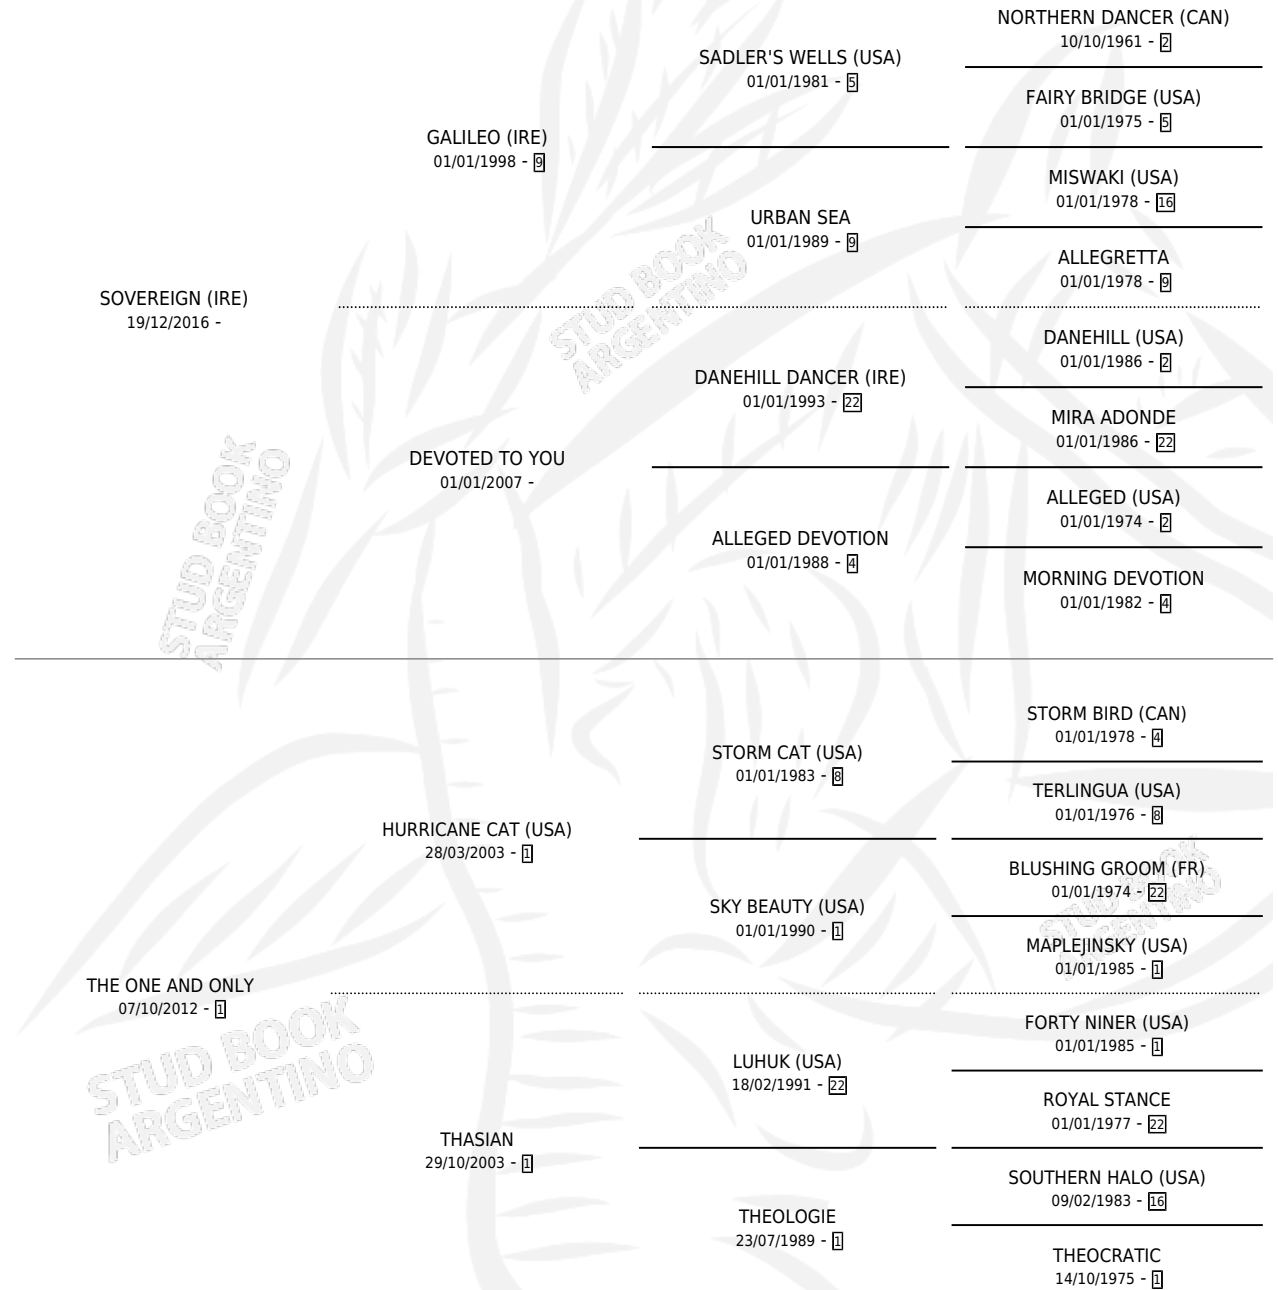

SOVEREIGN PRINCESS

por SOVEREIGN (IRE) y THE ONE AND ONLY por HURRICANE CAT (USA)

Argentina · Hembra · Zaino · SP · 04/08/2023
Familia 1-w · Volumen 45

ESTADO

TIPIFICACIÓN SANGUÍNEA	X
TIPIFICACIÓN POR ADN	X
PASAPORTE	X
IDENTIFICACIÓN POR MICROCHIP	✓
REPRODUCTOR	X

Lugar de nacimiento: Campo particular
Criador: Calvente Guillermo Eduardo y Zavaleta Clemente Raul

PEDIGREE

SOVEREIGN PRINCESS

Datos oficiales del Stud Book Argentino

Documento generado el 10/05/2026

studbook.org.ar