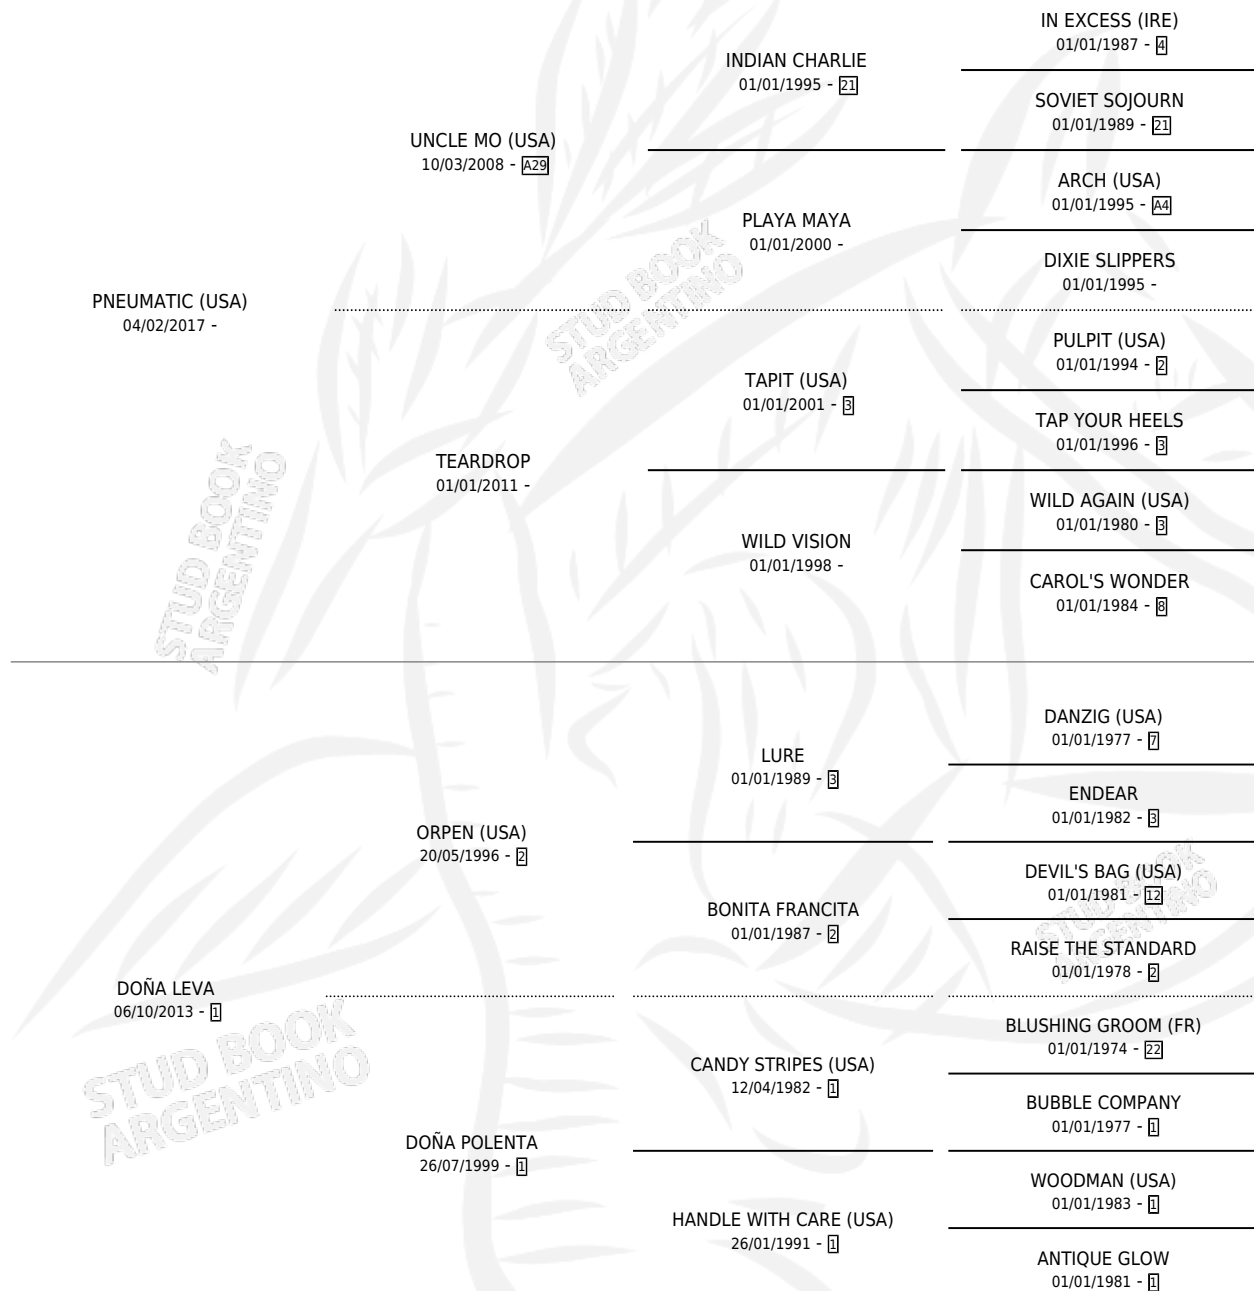

DOÑA VAMPIRA

por PNEUMATIC (USA) y DOÑA LEVA por ORPEN (USA)

Argentina · Hembra · Zaino · SP · 16/08/2023
Familia 1-c · Volumen 45

ESTADO

TIPIFICACIÓN SANGUÍNEA	X
TIPIFICACIÓN POR ADN	✓
PASAPORTE	✓
IDENTIFICACIÓN POR MICROCHIP	✓
REPRODUCTOR	X

Lugar de nacimiento: San Benito

Criador: San Benito

PEDIGREE

DOÑA VAMPIRA

Datos oficiales del Stud Book Argentino

Documento generado el 14/05/2026

studbook.org.ar