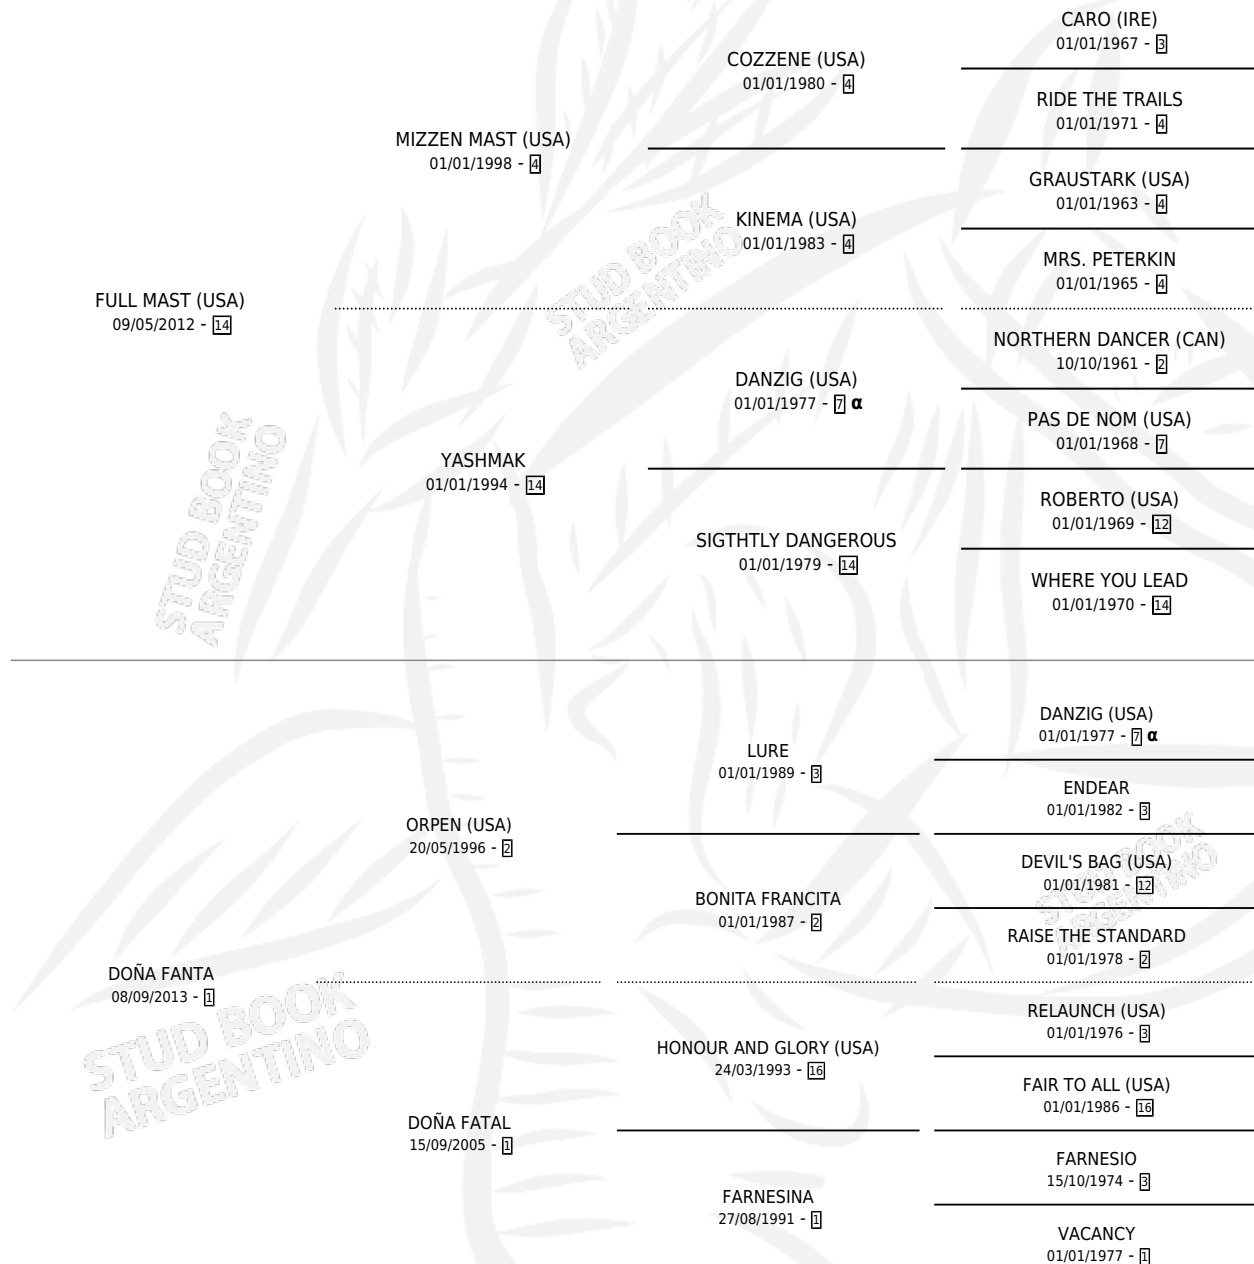

DOÑA TAQUILLA

por FULL MAST (USA) y DOÑA FANTA por ORPEN (USA)

Argentina · Hembra · Zaino · SP · 22/08/2023
Familia 1-e · Volumen 45

ESTADO

TIPIFICACIÓN SANGUÍNEA	X
TIPIFICACIÓN POR ADN	✓
PASAPORTE	✓
IDENTIFICACIÓN POR MICROCHIP	✓
REPRODUCTOR	X

Lugar de nacimiento: San Benito
Criador: San Benito

PEDIGREE

INBREEDING : α