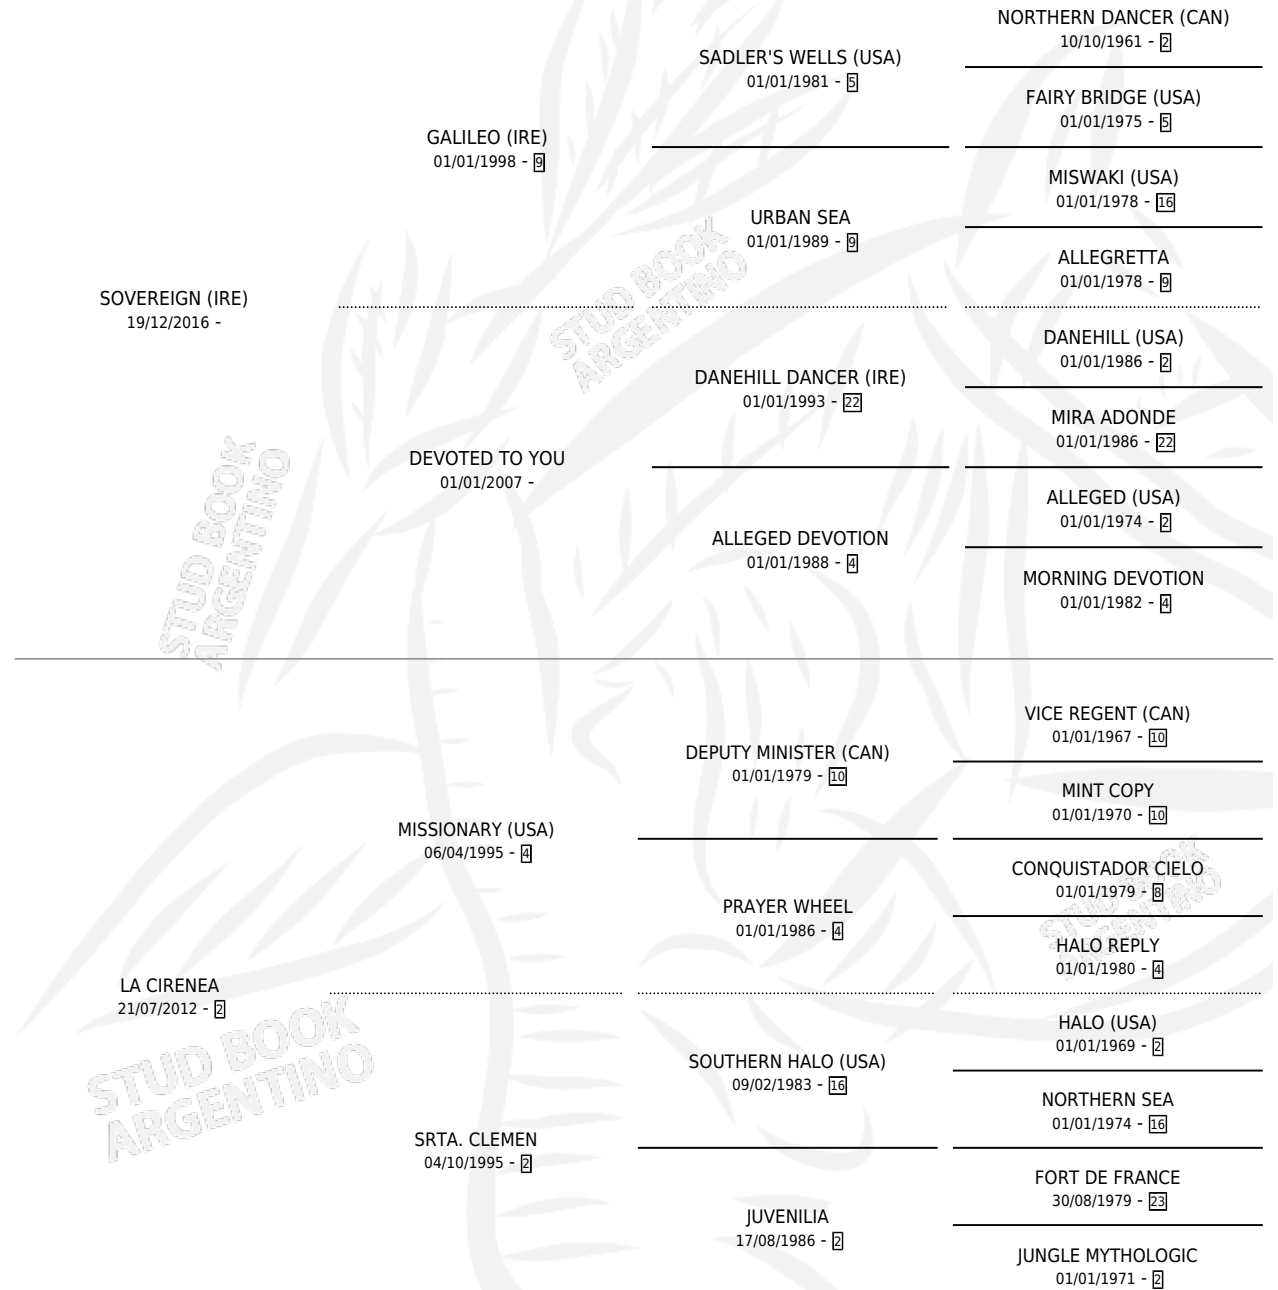

EL CIRENEO

por SOVEREIGN (IRE) y LA CIRENEA por MISSIONARY (USA)

Argentina · Macho · Alazan · SP · 03/09/2023
Familia 2-g · Volumen 45

ESTADO

TIPIFICACIÓN SANGUÍNEA	X
TIPIFICACIÓN POR ADN	✓
PASAPORTE	✓
IDENTIFICACIÓN POR MICROCHIP	✓
REPRODUCTOR	X

Lugar de nacimiento: Las Camelias
Criador: Las Camelias

PEDIGREE

EL CIRENEO

Datos oficiales del Stud Book Argentino

Documento generado el 09/05/2026

studbook.org.ar