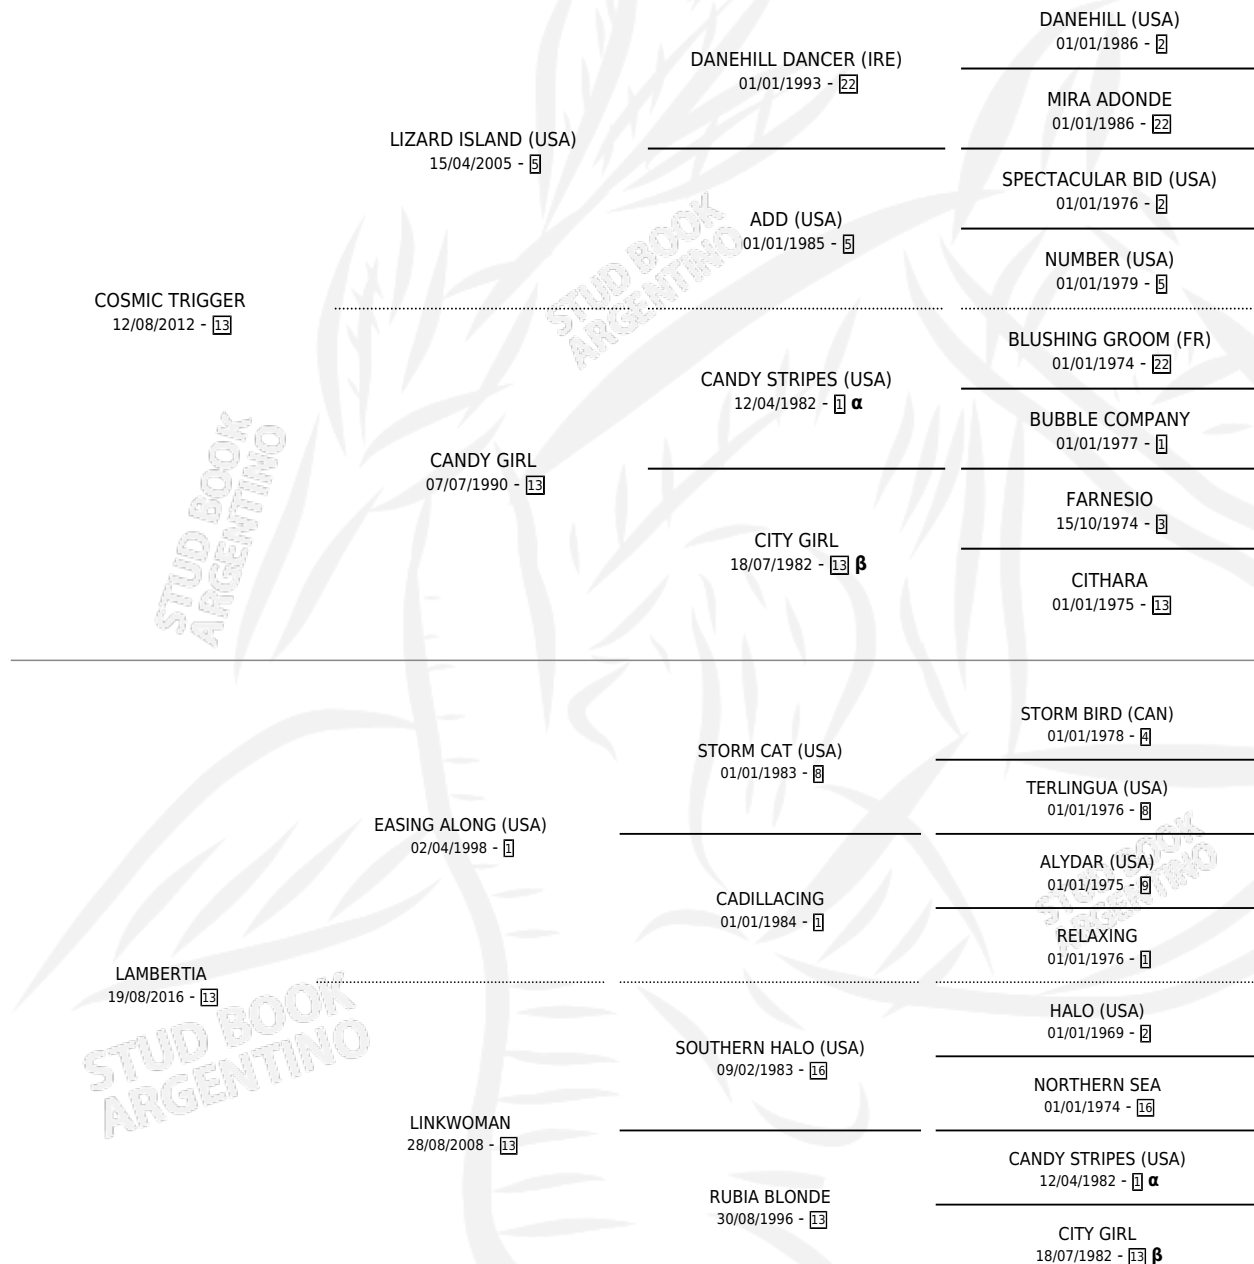

EUFORIA ROSARINA

por COSMIC TRIGGER y LAMBERTIA por EASING ALONG (USA)

Argentina · Hembra · Zaino · SP · 01/08/2023
Familia 13-c · Volumen 45

ESTADO

TIPIFICACIÓN SANGUÍNEA	X
TIPIFICACIÓN POR ADN	✓
PASAPORTE	✓
IDENTIFICACIÓN POR MICROCHIP	✓
REPRODUCTOR	X

Lugar de nacimiento: Juan Antonio
Criador: Juan Antonio

PEDIGREE

INBREEDING : α , β

CAMPAÑA

Solo carreras oficiales de Argentina

POR EDAD

EDAD	CC	1°	2°	3°	4°	5°	NP	CLC	CLG	CLCG1	CLGG1	IMPORTE	GANANCIA / CC
2 AÑOS	1	0	0	0	0	0	1	0	0	0	0	\$100,000	\$100,000
TOTALES	1	0	0	0	0	0	1	0	0	0	0	\$100,000	\$100,000
%		0.0%	0.0%	0.0%	0.0%	0.0%	100%	0.0%	0.0%	0.0%	0.0%		