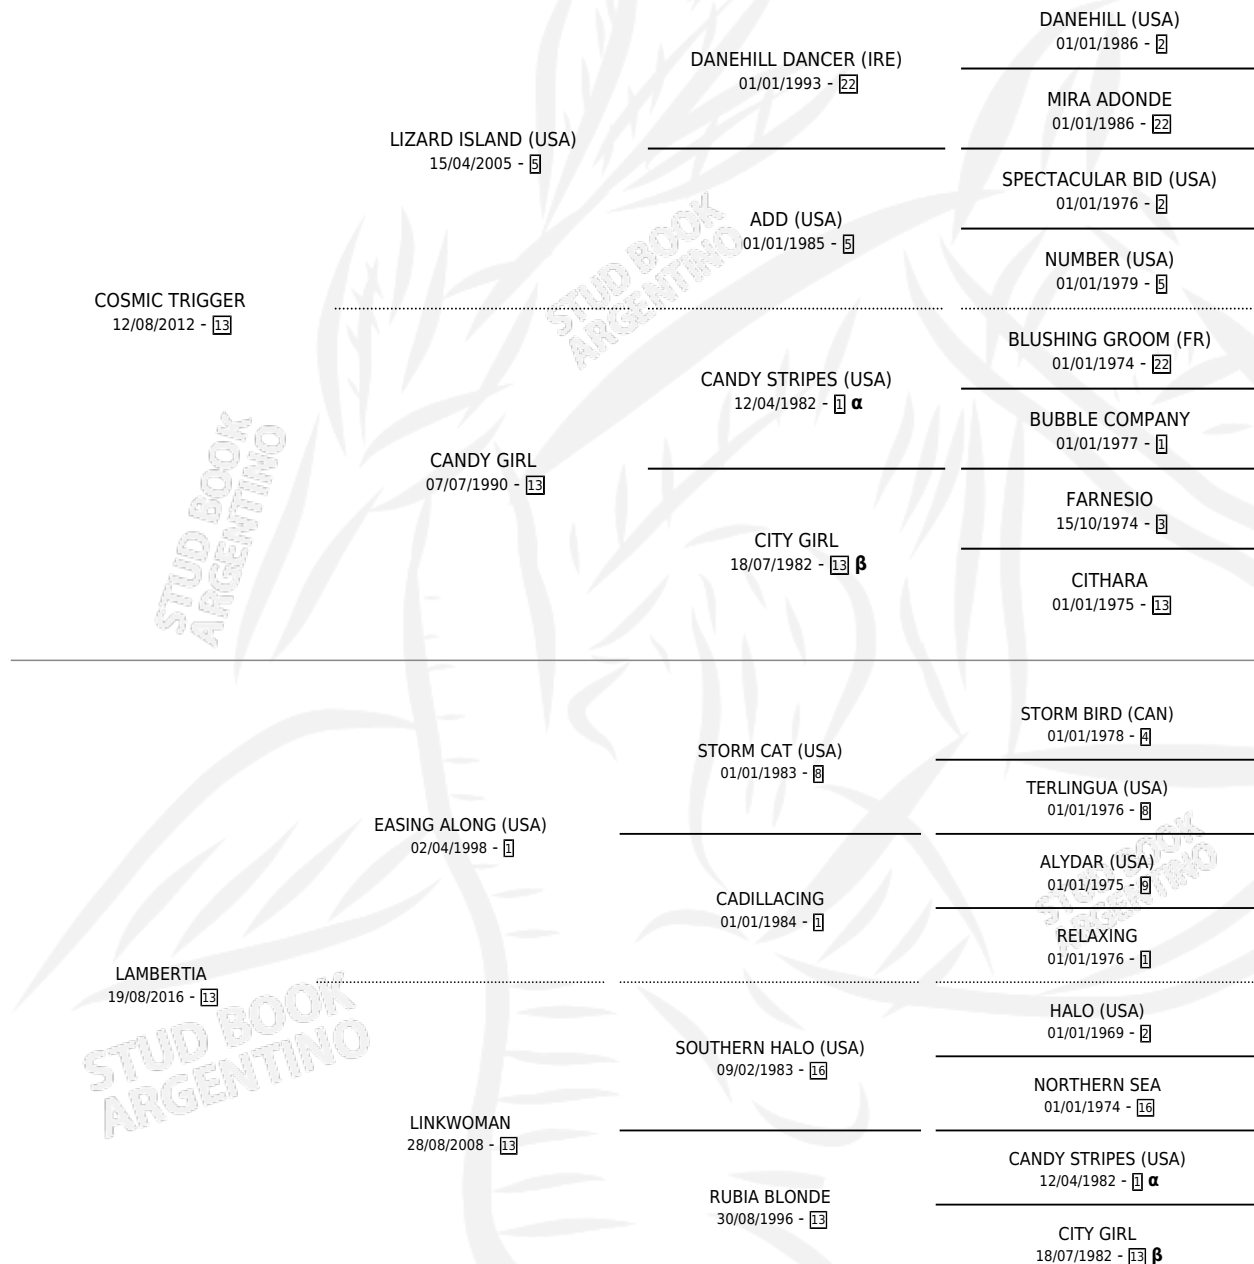

# EUFORIA ROSARINA

por **COSMIC TRIGGER** y **LAMBERTIA** por **EASING ALONG**  
(USA)

Argentina · Hembra · Zaino · SP · 01/08/2023  
Familia 13-c · Volumen 45

## ESTADO

TIPIFICACIÓN SANGUÍNEA	X
TIPIFICACIÓN POR ADN	✓
PASAPORTE	✓
IDENTIFICACIÓN POR MICROCHIP	✓
REPRODUCTOR	X

**Lugar de nacimiento:** Juan Antonio  
**Criador:** Juan Antonio