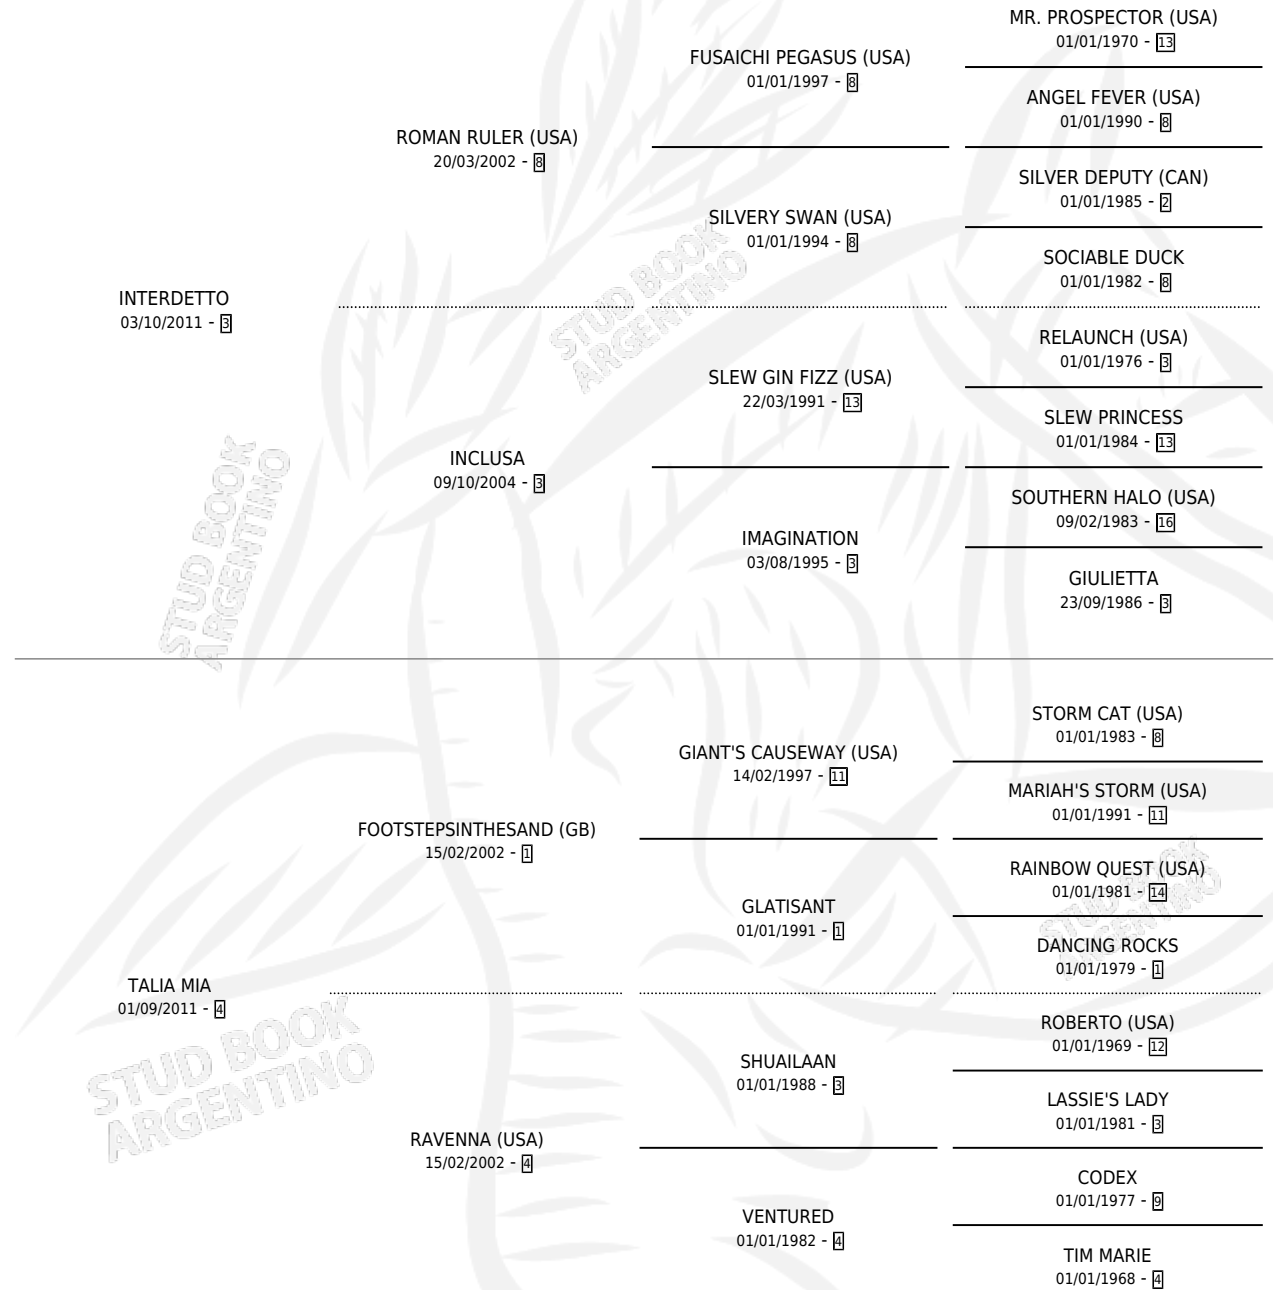

INTERDETTA

por INTERDETTO y TALIA MIA por
FOOTSTEPSINTHESAND (GB)

Argentina · Hembra · Zaino · SP · 01/08/2023
Familia 4-n · Volumen 45

ESTADO

TIPIFICACIÓN SANGUÍNEA	X
TIPIFICACIÓN POR ADN	✓
PASAPORTE	✓
IDENTIFICACIÓN POR MICROCHIP	✓
REPRODUCTOR	X

Lugar de nacimiento: Loma Linda
Criador: Loma Linda

PEDIGREE

INTERDETTA

Datos oficiales del Stud Book Argentino

Documento generado el 25/04/2026

studbook.org.ar