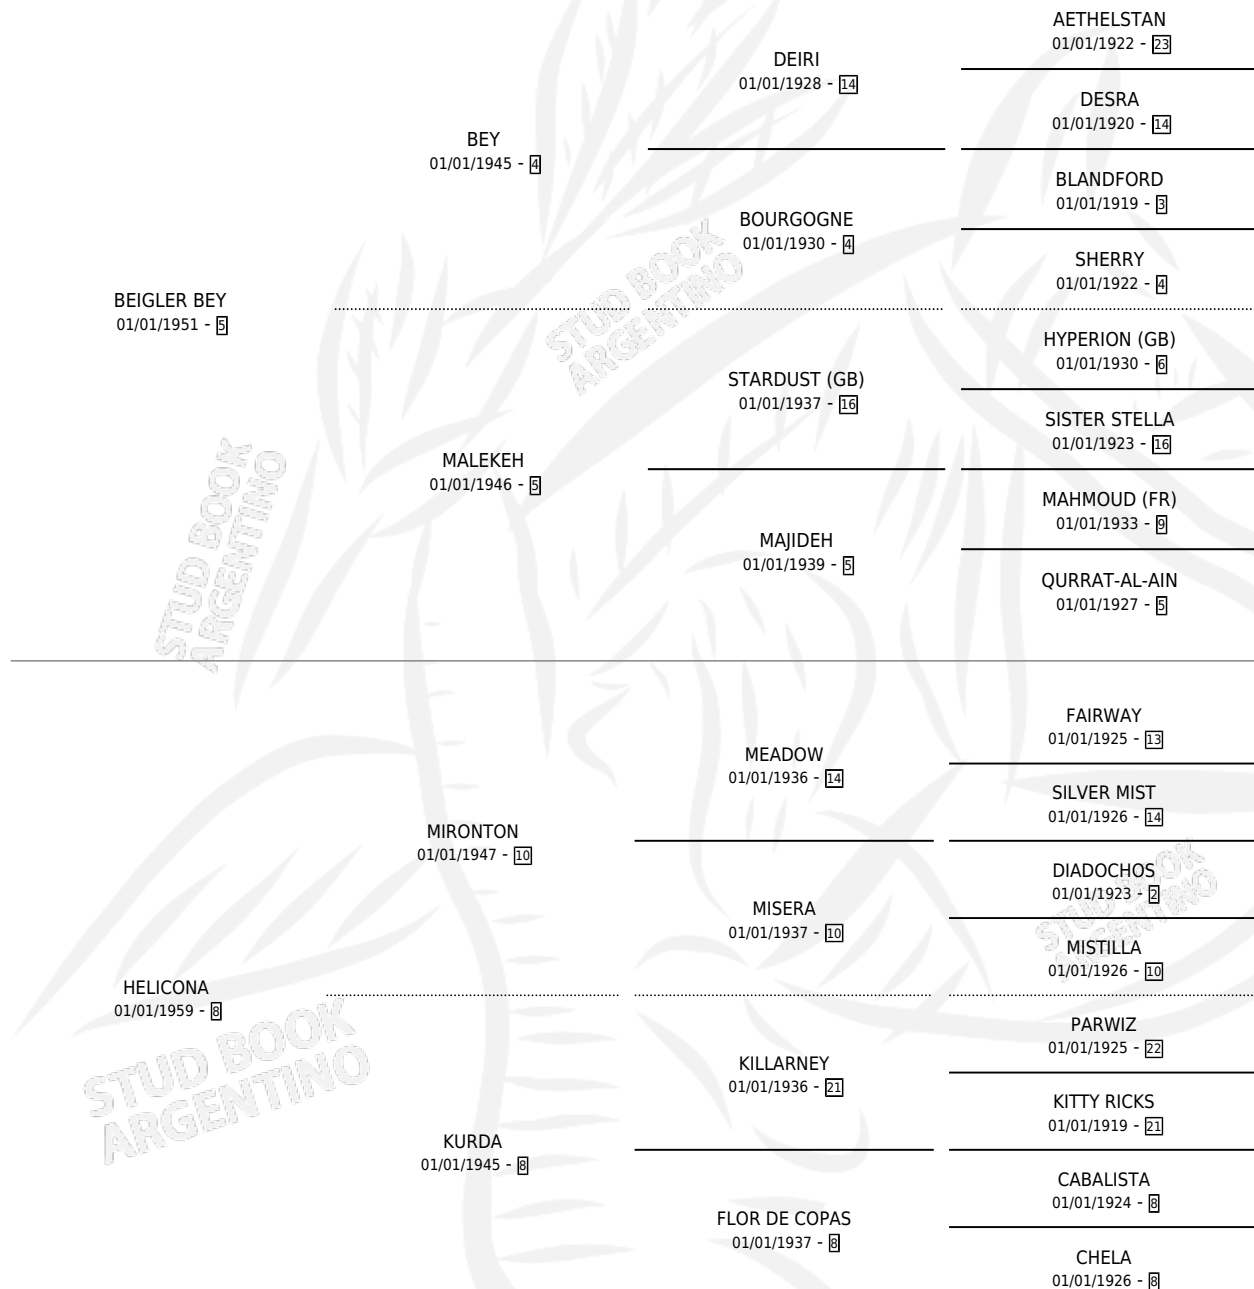

HIDALGUIA

por **BEIGLER BEY** y **HELICONA** por **MIRONTON**

Argentina · Hembra · Zaino · SP · 01/01/1964
Familia 8-j · Volumen 25

ESTADO

TIPIFICACIÓN SANGUÍNEA	X
TIPIFICACIÓN POR ADN	X
PASAPORTE	X
IDENTIFICACIÓN POR MICROCHIP	X
REPRODUCTOR	✓

Lugar de nacimiento: Campo particular

Criador: Sin dato

~

HIJOS

	MACHOS	HEMBRAS
8 NACIERON	4	4
1 CORRIERON	1	0
1 GANARON	1	0

1	1	1
GANADORES CL	GANADORES GR	GANADORES G1

PEDIGREE

S

mientos 2 / Efectividad 50.00%

PADRILLO	PRODUCTO	CRIADOR	1ER SERVICIO	ÚLTIMO SERVICIO
DANCING ROBE (GB) HIDALGUA	DON HIDALGO (M Z, 26/09/1987) •MURIÓ EL 23/11/1987•	SIN DATO	30/09/1986	17/10/1986
LAGOMAR Datos oficiales del Stud Book Argentino	LOQUITA HIDALGA (H A, 16/08/1986)	SIN DATO	17/09/1985	19/09/1985
LAGOMAR Documento generado el 03/05/2026	∅			
LAGOMAR studbook.org.ar	∅			