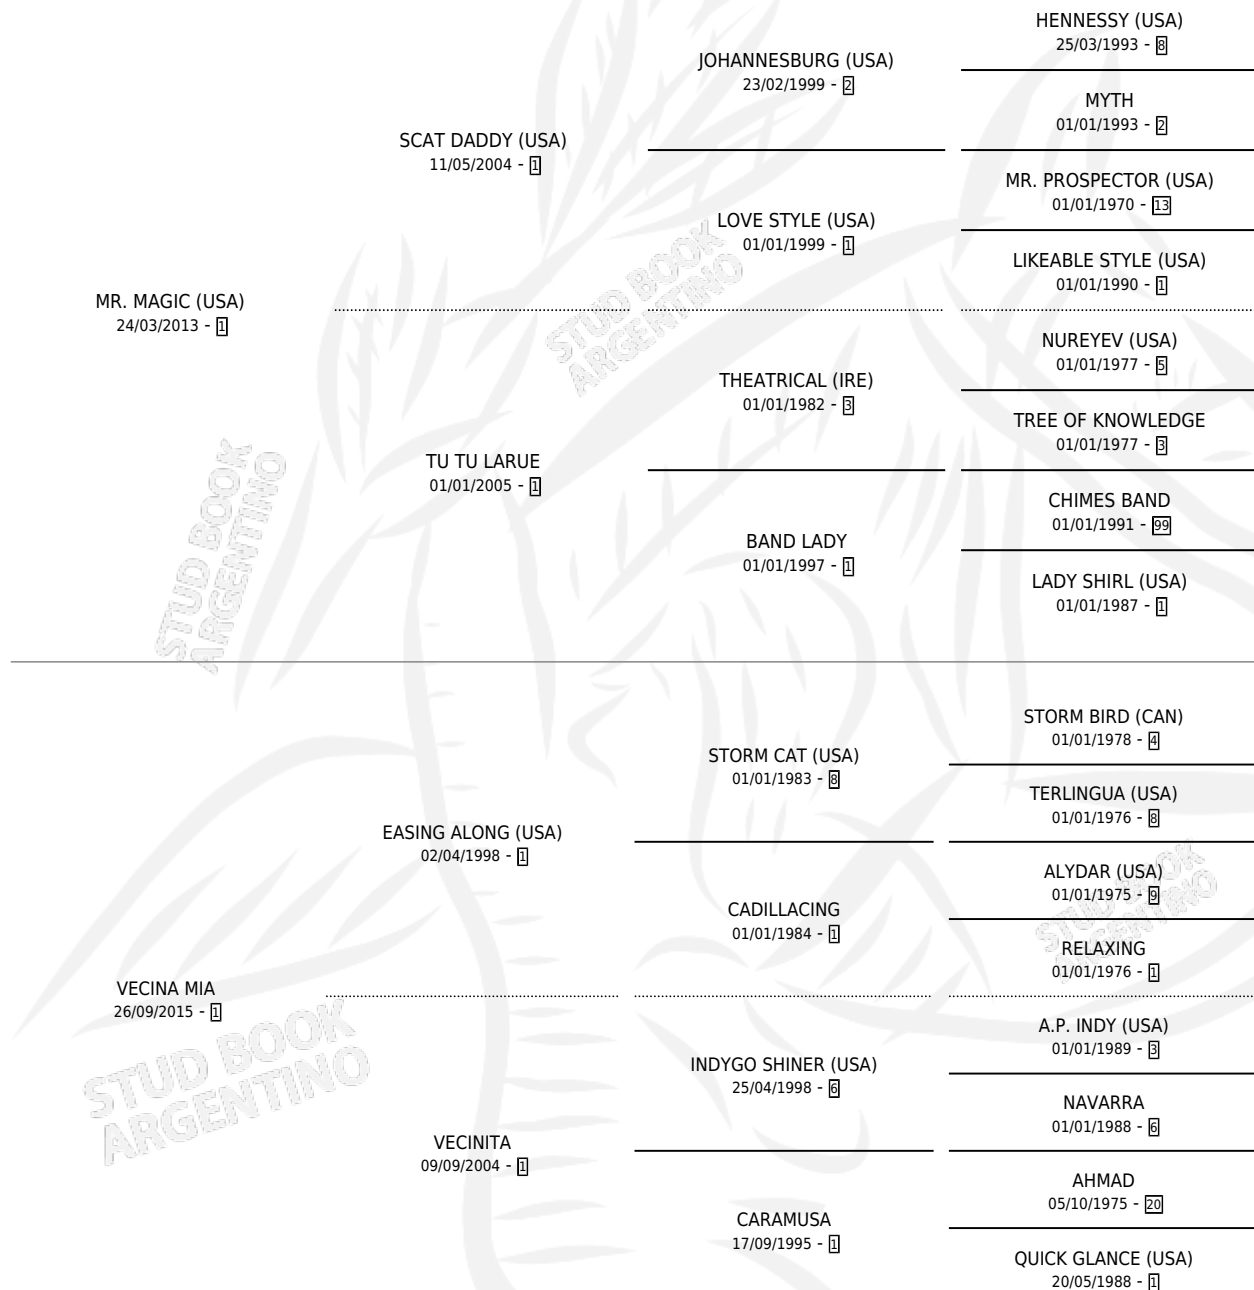

VECINA CHUZMA

por **MR. MAGIC (USA)** y **VECINA MIA** por **EASING ALONG (USA)**

Argentina · Hembra · Alazan · SP · 07/08/2023
Familia 1-x · Volumen 45

ESTADO

TIPIFICACIÓN SANGUÍNEA	X
TIPIFICACIÓN POR ADN	✓
PASAPORTE	✓
IDENTIFICACIÓN POR MICROCHIP	✓
REPRODUCTOR	X

Lugar de nacimiento: Bernagi
Criador: Bernagi

PEDIGREE

VECINA CHUZMA

Datos oficiales del Stud Book Argentino

Documento generado el 14/05/2026

studbook.org.ar