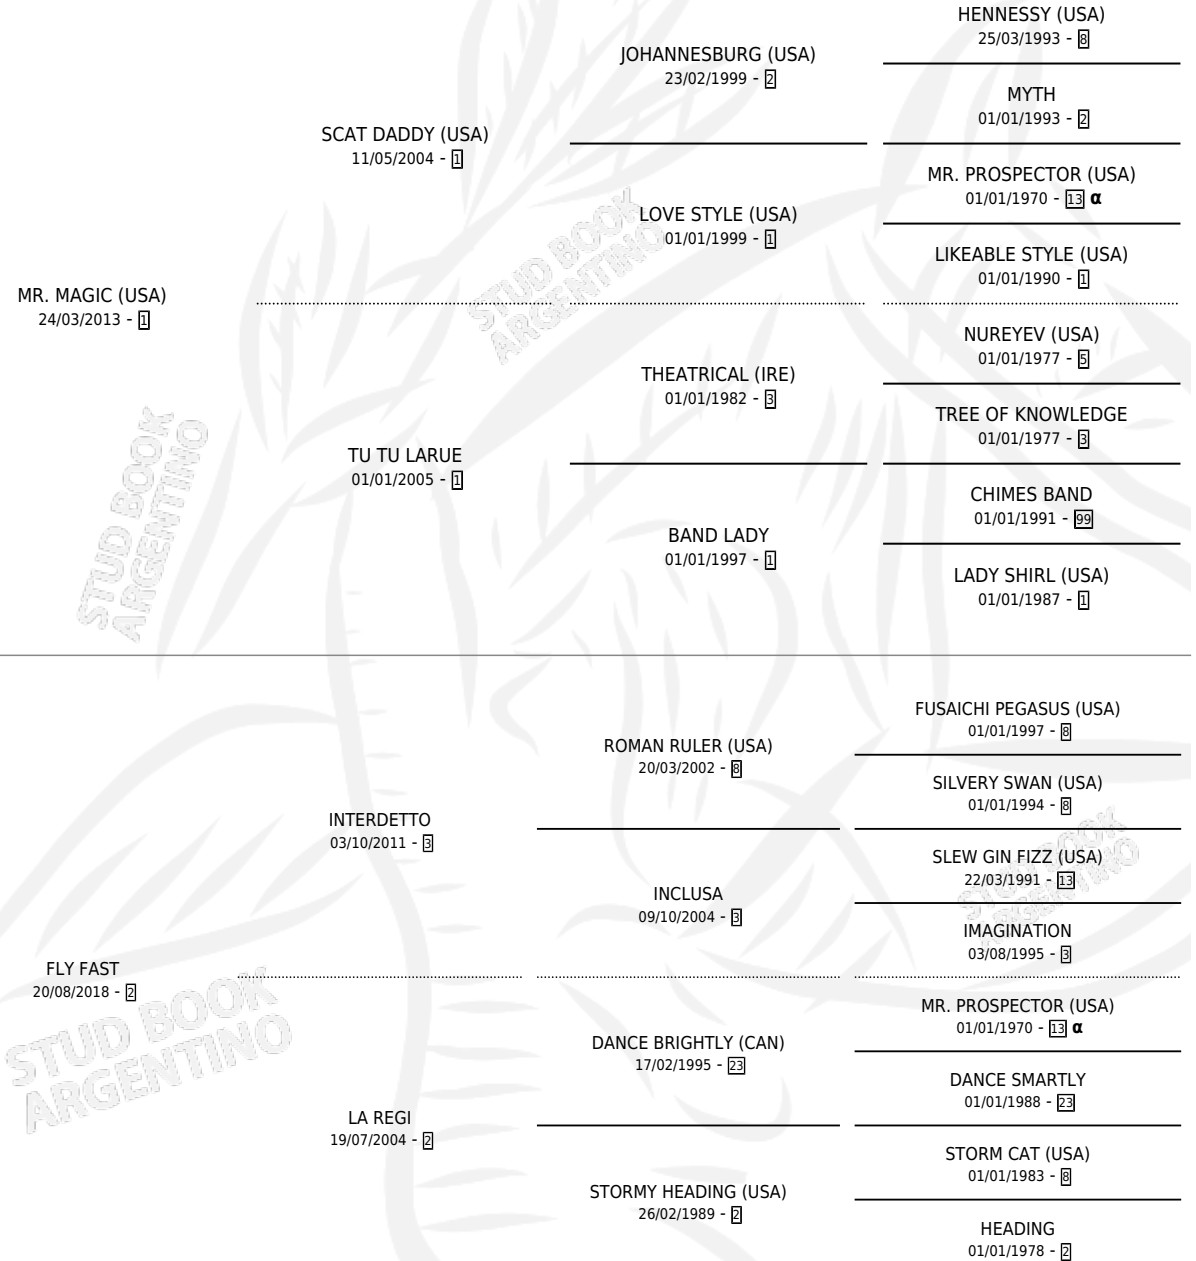

CALIFORNIA MAGIC

por MR. MAGIC (USA) y FLY FAST por INTERDETTO

Argentina · Hembra · Alazan · SP · 10/08/2023
Familia 2-f · Volumen 45

ESTADO

TIPIFICACIÓN SANGUÍNEA	X
TIPIFICACIÓN POR ADN	X
PASAPORTE	X
IDENTIFICACIÓN POR MICROCHIP	✓
REPRODUCTOR	X

Lugar de nacimiento: Bernagi
Criador: Paris Jose Ramon y Paris Elda

PEDIGREE

INBREEDING : α

CALIFORNIA MAGIC

Datos oficiales del Stud Book Argentino

Documento generado el 06/05/2026

studbook.org.ar