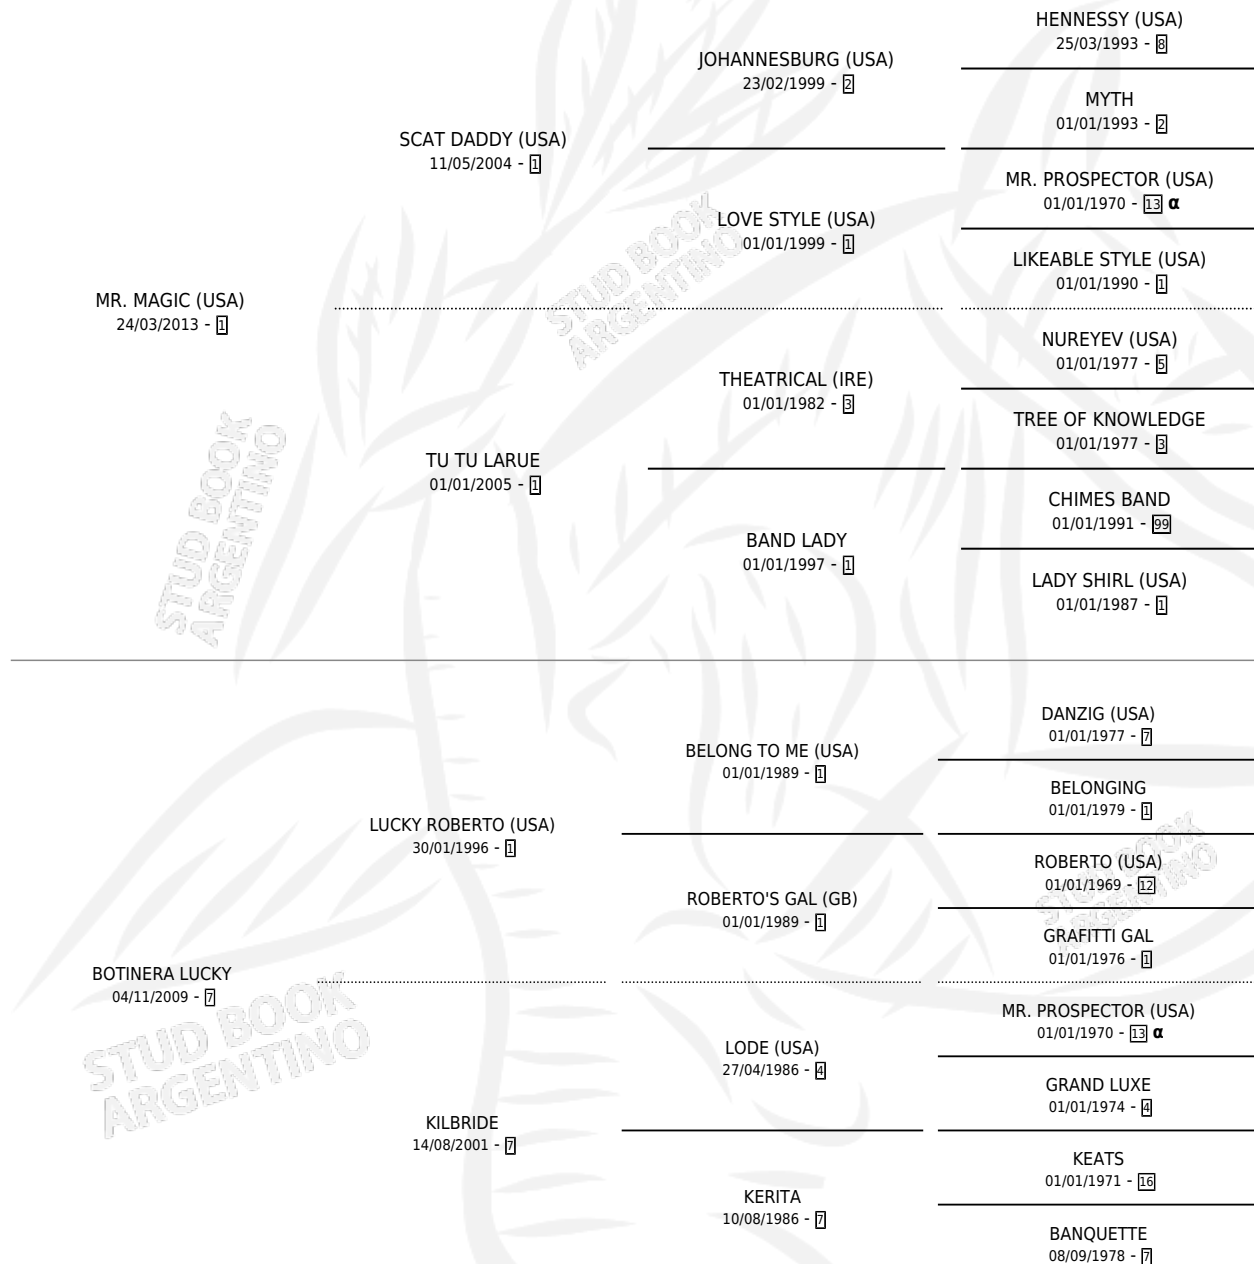

ESPERADA MAGIC

por **MR. MAGIC (USA)** y **BOTINERA LUCKY** por **LUCKY ROBERTO (USA)**

Argentina · Hembra · Alazan · SP · 05/08/2023
Familia 7 · Volumen 45

ESTADO

TIPIFICACIÓN SANGUÍNEA	X
TIPIFICACIÓN POR ADN	✓
PASAPORTE	X
IDENTIFICACIÓN POR MICROCHIP	✓
REPRODUCTOR	X

Lugar de nacimiento: Bernagi
Criador: Salinas Enrique Ramon

PEDIGREE

INBREEDING : α

ESPERADA MAGIC

Datos oficiales del Stud Book Argentino

Documento generado el 09/05/2026

studbook.org.ar