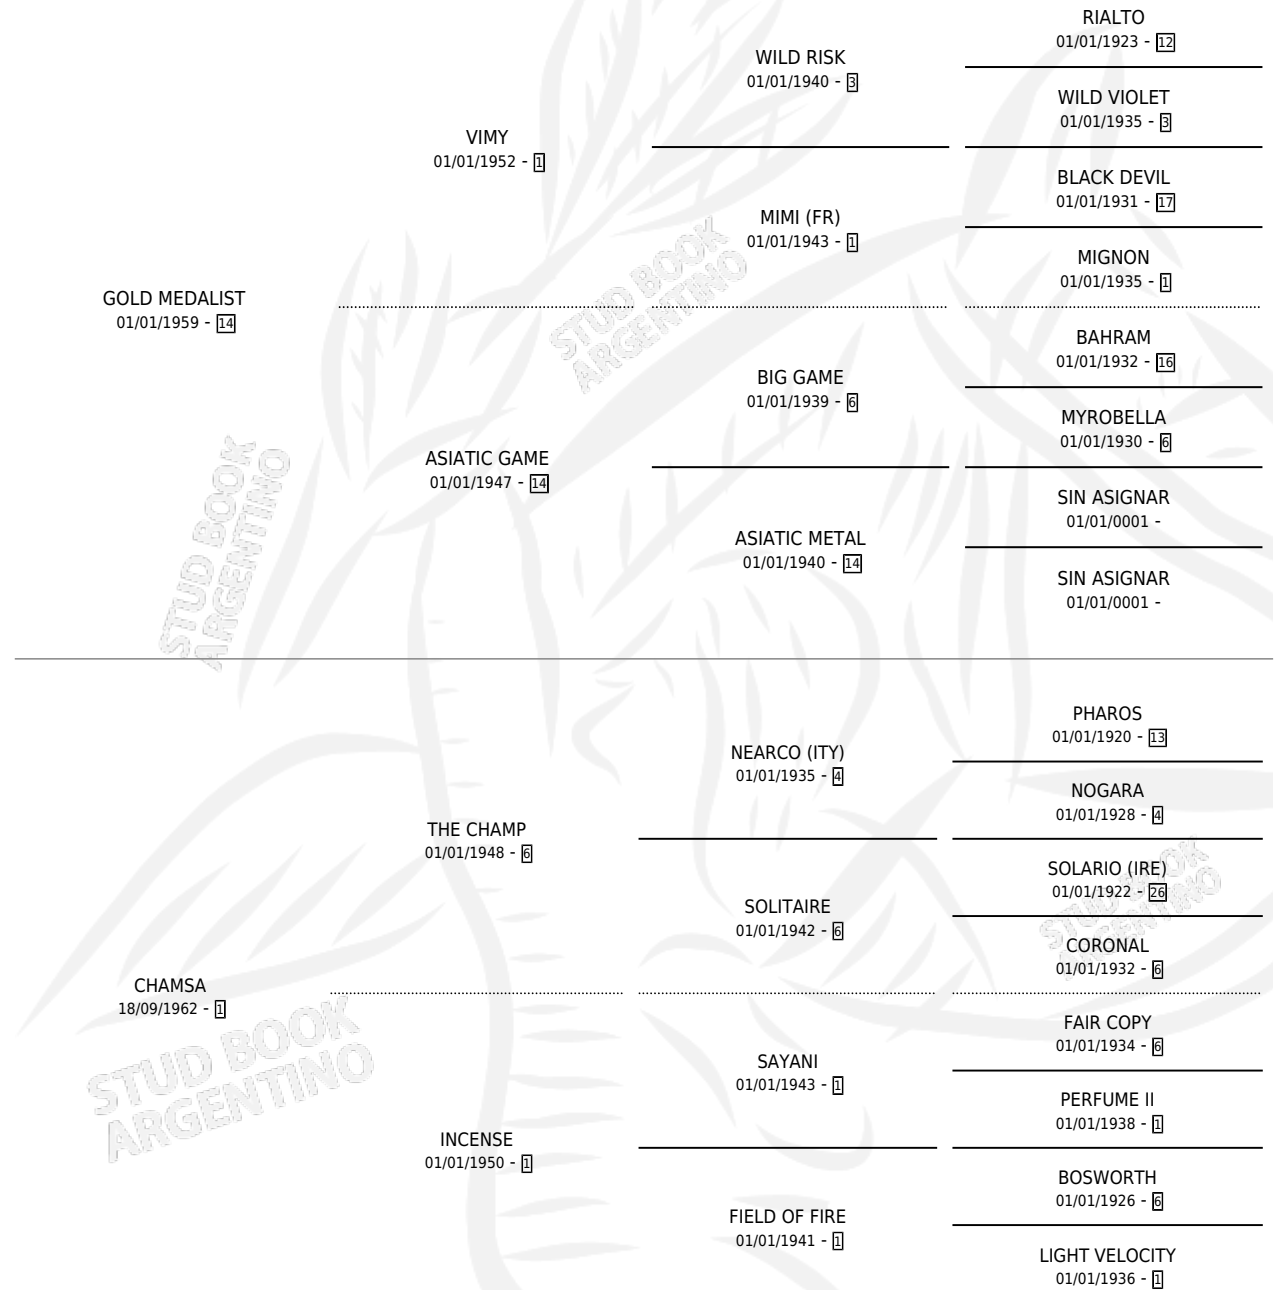

CHAMLIST

por GOLD MEDALIST y CHAMSA por THE CHAMP

Argentina · Macho · Zaino · SP · 22/09/1978
Familia 1-p · Volumen 30

ESTADO

TIPIFICACIÓN SANGUÍNEA	X
TIPIFICACIÓN POR ADN	X
PASAPORTE	X
IDENTIFICACIÓN POR MICROCHIP	X
REPRODUCTOR	X

Lugar de nacimiento: Campo particular

Criador: Sin dato

PEDIGREE

CAMPAÑA

Solo carreras oficiales de Argentina

POR EDAD

EDAD	CC	1°	2°	3°	4°	5°	NP	CLC	CLG	CLCG1	CLGG1	IMPORTE	GANANCIA / CC
3 AÑOS	2	1	0	0	1	0	0	0	0	0	0	\$3,416,000	\$1,708,000
6 AÑOS	2	2	0	0	0	0	0	0	0	0	0	\$0	\$0
TOTALES	4	3	0	0	1	0	0	0	0	0	0	\$3,416,000	\$854,000
%		75.0%	0.0%	0.0%	25.0%	0.0%	0.0%	0.0%	0.0%	0.0%	0.0%		