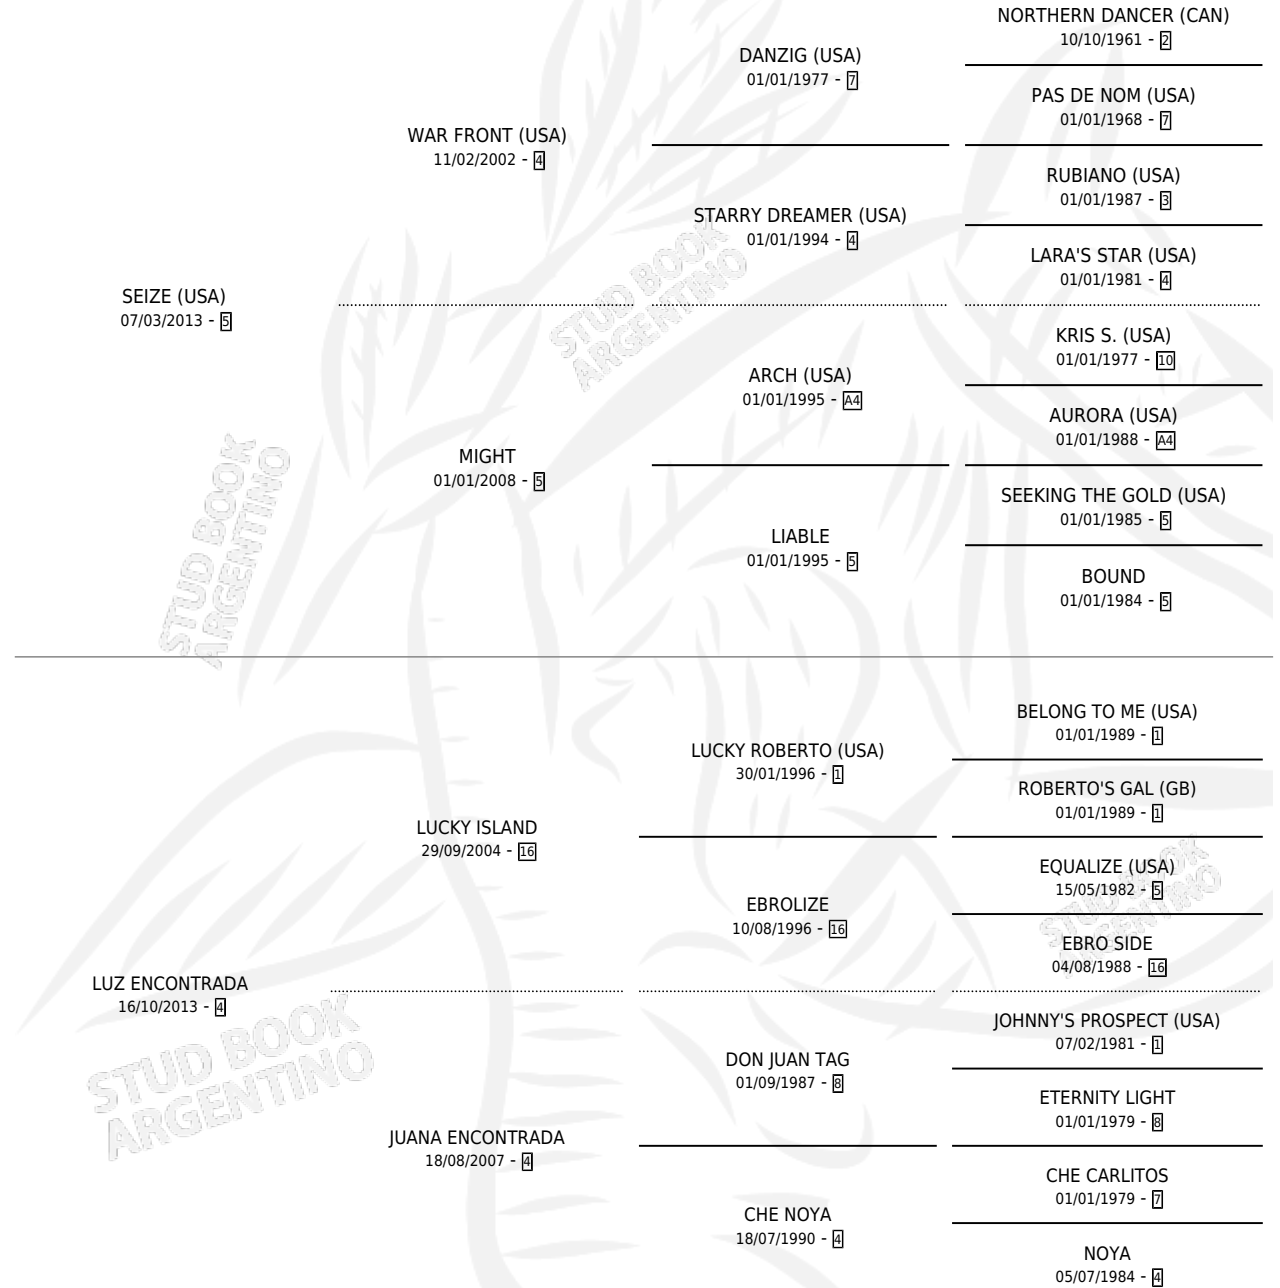

SINCERADO ENCUENTRO

por SEIZE (USA) y LUZ ENCONTRADA por LUCKY ISLAND

Argentina · Macho · Alazan · SP · 29/08/2023
Familia 4-b · Volumen 45

ESTADO

TIPIFICACIÓN SANGUÍNEA	X
TIPIFICACIÓN POR ADN	✓
PASAPORTE	✓
IDENTIFICACIÓN POR MICROCHIP	✓
REPRODUCTOR	X

Lugar de nacimiento: Alborada

Criador: Alborada

PEDIGREE

CAMPAÑA

Solo carreras oficiales de Argentina

POR EDAD

EDAD	CC	1°	2°	3°	4°	5°	NP	CLC	CLG	CLCG1	CLGG1	IMPORTE	GANANCIA / CC
2 AÑOS	2	1	1	0	0	0	0	1	1	0	0	\$8,275,000	\$4,137,500
TOTALES	2	1	1	0	0	0	0	1	1	0	0	\$8,275,000	\$4,137,500
%		50.0%	50.0%	0.0%	0.0%	0.0%	0.0%	50.0%	100%	0.0%	0.0%		