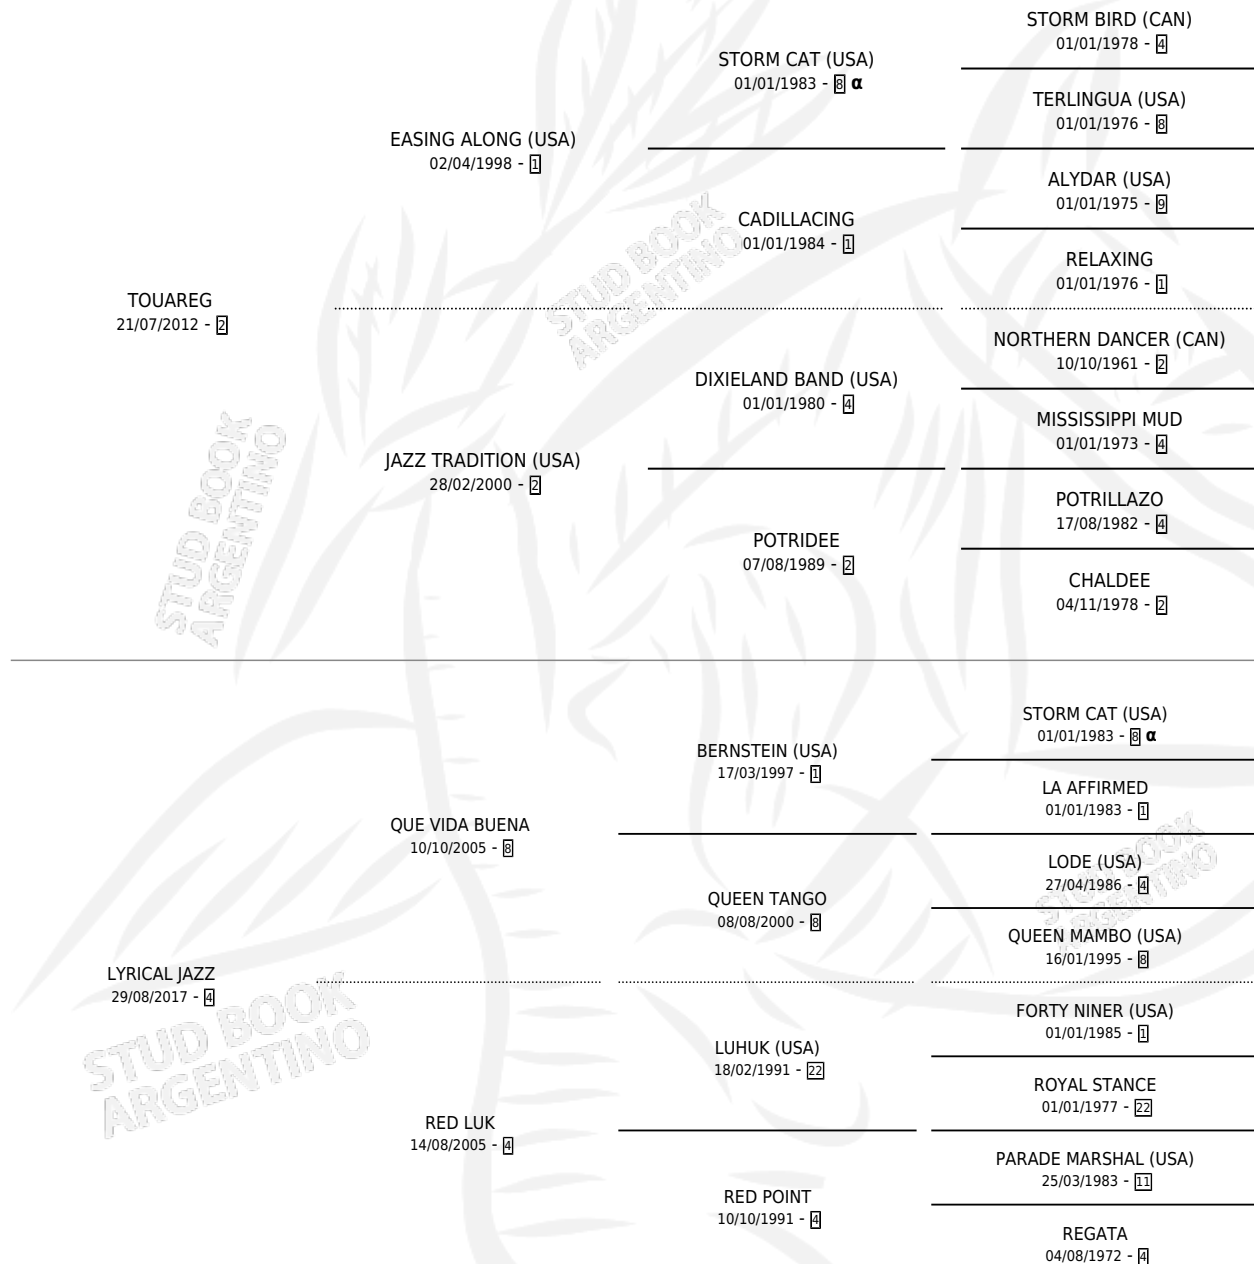

ES LIRICO

por **TOUAREG** y **LYRICAL JAZZ** por **QUE VIDA BUENA**

Argentina · Macho · Zaino · SP · 31/08/2023
Familia 4-k · Volumen 45

ESTADO

TIPIFICACIÓN SANGUÍNEA	X
TIPIFICACIÓN POR ADN	✓
PASAPORTE	✓
IDENTIFICACIÓN POR MICROCHIP	✓
REPRODUCTOR	X

Lugar de nacimiento: Don Florentino
Criador: Visconti Gustavo Daniel

PEDIGREE

INBREEDING : α

ES LIRICO

Datos oficiales del Stud Book Argentino

Documento generado el 11/06/2026

studbook.org.ar