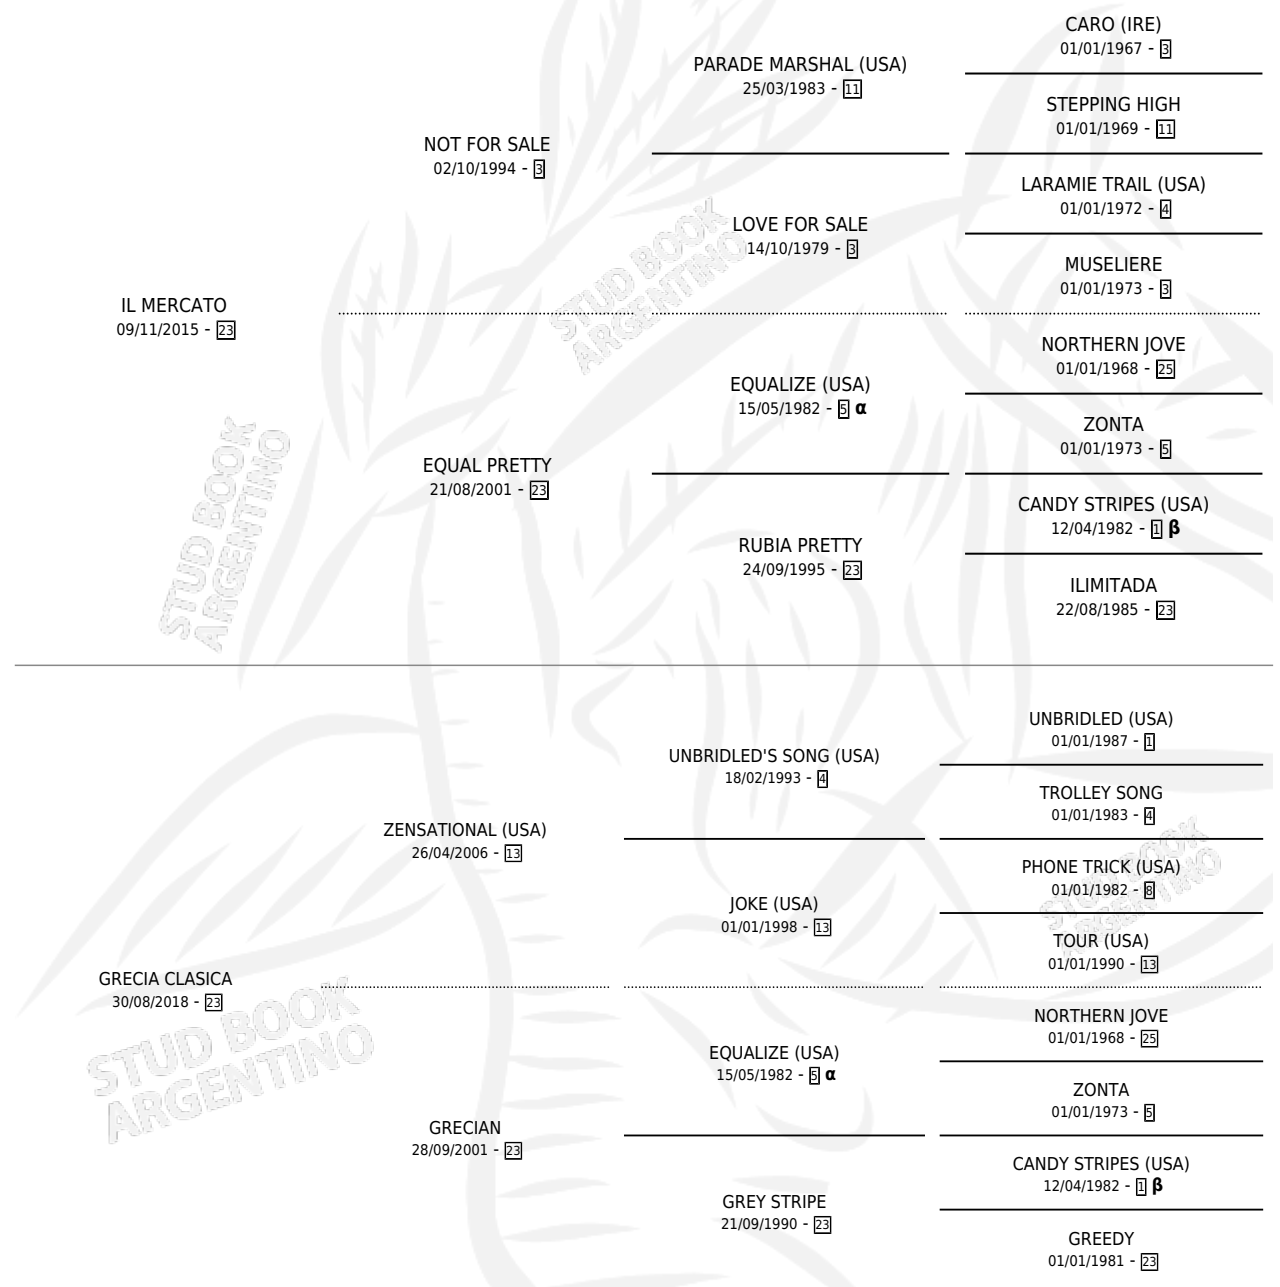

GRAMMA

por **IL MERCATO** y **GRECIA CLASICA** por **ZENSATIONAL**
(USA)

Argentina · Hembra · Tordillo · SP · 13/08/2023
Familia 23-a · Volumen 45

ESTADO

TIPIFICACIÓN SANGUÍNEA	X
TIPIFICACIÓN POR ADN	✓
PASAPORTE	✓
IDENTIFICACIÓN POR MICROCHIP	✓
REPRODUCTOR	X

Lugar de nacimiento: La Pasion
Criador: La Pasion

PEDIGREE

INBREEDING : α, β

GRAMMA

Datos oficiales del Stud Book Argentino

Documento generado el 15/05/2026

studbook.org.ar