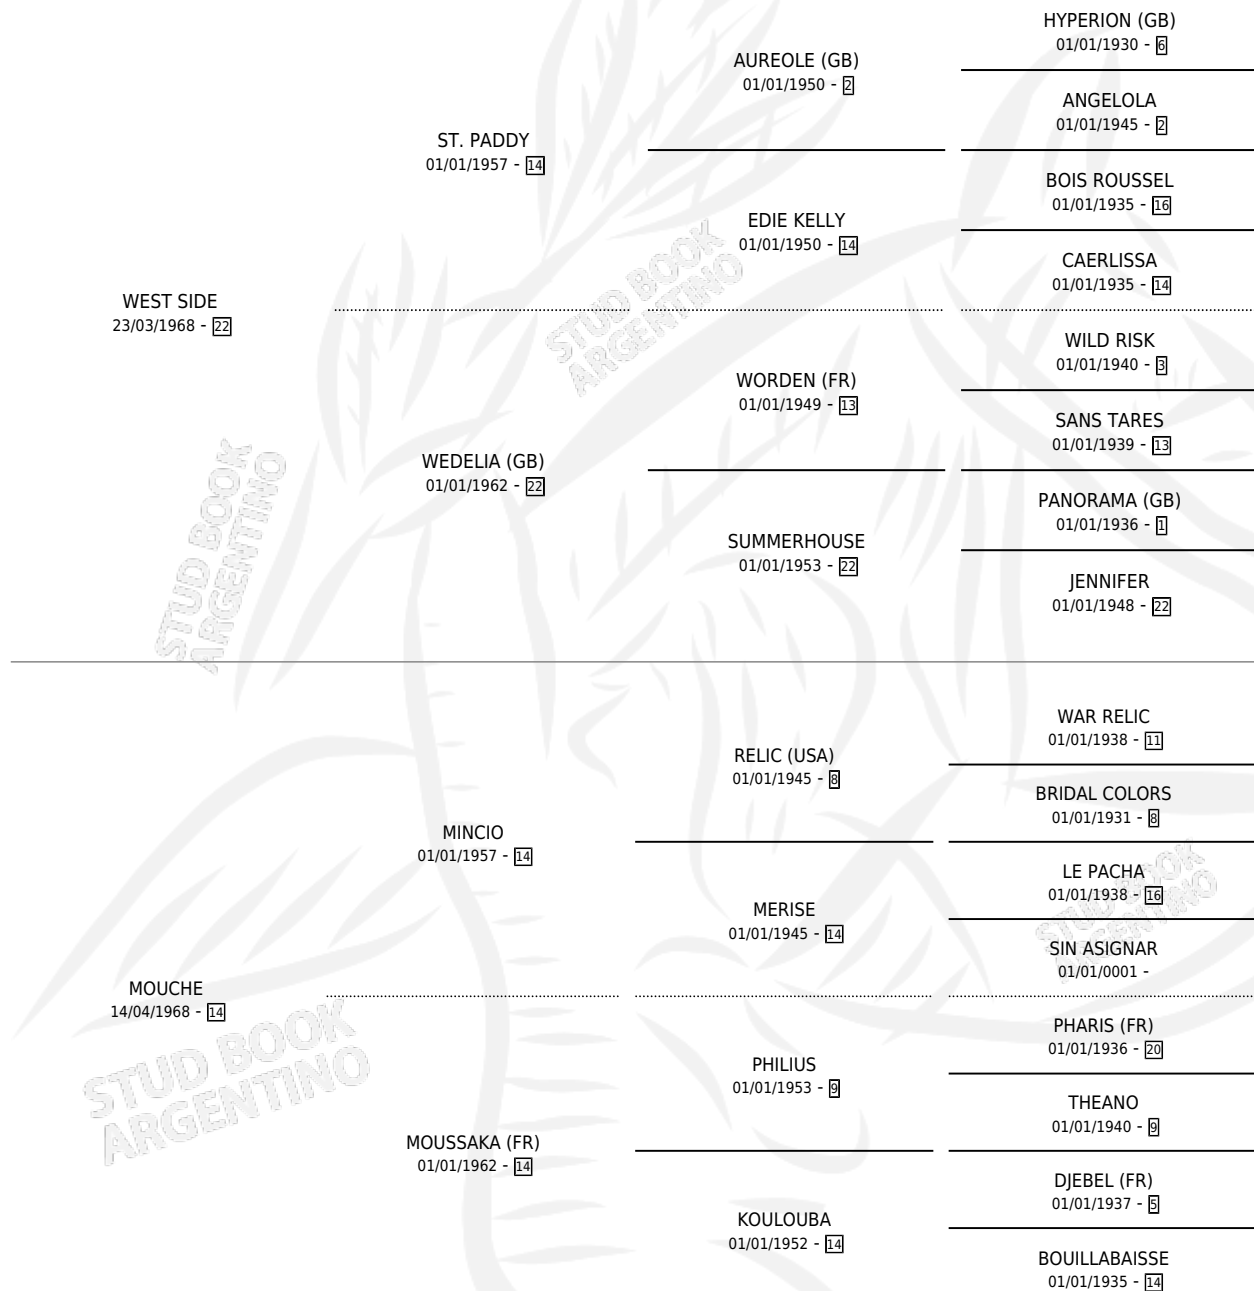

WESTUCHE

por WEST SIDE y MOUCHE por MINCIO

Argentina · Hembra · Zaino Doradillo · SP · 16/09/1978
Familia 14-b · Volumen 30

ESTADO

TIPIFICACIÓN SANGUÍNEA	X
TIPIFICACIÓN POR ADN	X
PASAPORTE	X
IDENTIFICACIÓN POR MICROCHIP	X
REPRODUCTOR	✓

Lugar de nacimiento: Campo particular

Criador: D Arcangelo Liberato Antonio

~

HIJOS

	MACHOS	HEMBRAS
5 NACIERON	1	4
3 CORRIERON	0	3
3 GANARON	0	3
0 GANADORES CL	0 GANADORES GR	0 GANADORES G1

PEDIGREE

CAMPAÑA

Solo carreras oficiales de Argentina

POR EDAD

EDAD	CC	1°	2°	3°	4°	5°	NP	CLC	CLG	CLCG1	CLGG1	IMPORTE	GANANCIA / CC
2 AÑOS	2	1	0	0	0	1	0	1	0	1	0	\$0	\$0
3 AÑOS	4	1	0	0	2	0	1	2	0	0	0	\$0	\$0
TOTALES	6	2	0	0	2	1	1	3	0	1	0	\$0	\$0
%		33.3%	0.0%	0.0%	33.3%	16.7%	16.7%	50.0%	0.0%	33.3%	0.0%		